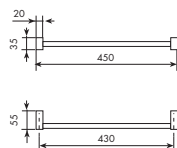

2562/45 | T-LUX

PORTASALVIETTE DA 45 CM

CROMATO

01-2562/45

€ 250,00

ALTRE FINITURE

XX-2562/45

€ 250,00 x M*