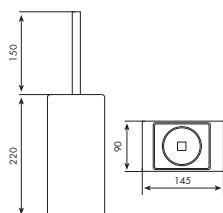

2566 | T-LUX

PORTASCOPINO D'APPOGGIO

CROMATO

01-2566

€ 146,00

ALTRE FINITURE

XX-2566

€ 146,00 x M*

0968

APPLIQUE