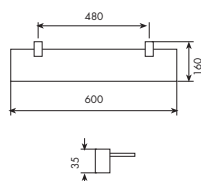

CROMATO

01-0969

€ 330,00

ALTRE FINITURE

XX-0969

€ 330,00 x M*