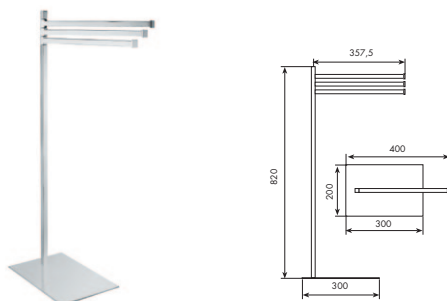

CROMATO	ALTRE FINITURE
01-2559 € 628,00	XX-2559 € 628,00 x M*

0959/2 | THEO

PIANTANA CON DISPENSER, PORTASALVIETTE, PORTAROTOLO E PORTASCOPINO