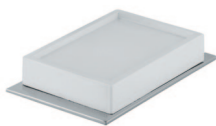

CROMATO

01-0954

€ 100,00

ALTRE FINITURE

XX-0954

€ 100,00 x M*