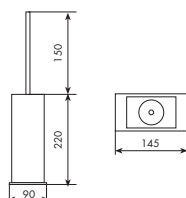

CROMATO

01-0966

€ 151,00

ALTRE FINITURE

XX-0966

€ 151,00 x M*