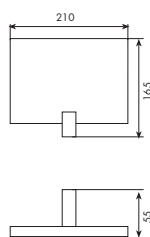

CROMATO

01-0968

€ 239,00

ALTRE FINITURE

XX-0968

€ 239,00 x M*

0969

MENSOLA CRISTALLO