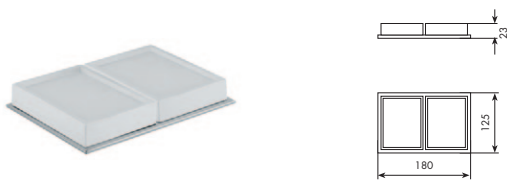

0958

PORTASAPONE DOPPIO D'APPOGGIO

CROMATO	ALTRE FINITURE
01-0958 € 159,00	XX-0958 € 159,00 x M*

0959 | THEO

PIANTANA PORTASALVIETTE