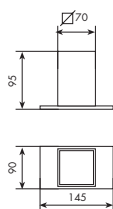

CROMATO

01-0952

€ 104,00

ALTRE FINITURE

XX-0952

€ 104,00 x M*

0953

PORTASAPONE SINGOLO DA PARETE