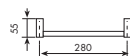

PORTASALVIETTE DA 30 CM

CROMATO

01-0962/30 € 145,00

ALTRE FINITURE

XX-0962/30 € 145,00 x M*

2562/30 | T-LUX

PORTASALVIETTE DA 30 CM

CROMATO