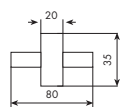

0963 | THEO

APPENDIABITO

CROMATO

01-0963

€ 72,00

ALTRE FINITURE

XX-0963

€ 72,00 x M*