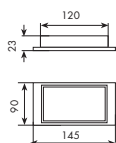

CROMATO

01-0954

€ 100,00

ALTRE FINITURE

XX-0954

€ 100,00 x M*