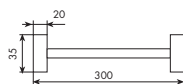

0962/30 | THEO

PORTASALVIETTE DA 30 CM

CROMATO

01-0962/30 € 145,00

ALTRE FINITURE

XX-0962/30 € 145,00 x M*