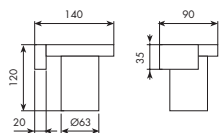

0951

PORTABICCHIERE SINGOLO DA PARETE

CROMATO

01-0951

€ 147,00

ALTRE FINITURE

XX-0951

€ 147,00 x M*

0952

PORTABICCHIERE SINGOLO D'APPOGGIO