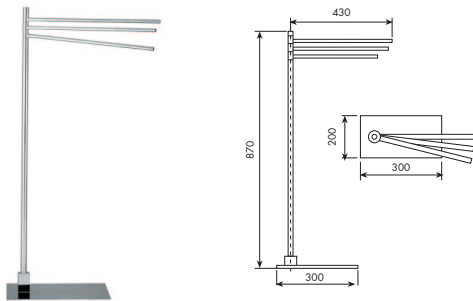

0958

PORTASAPONE DOPPIO D'APPOGGIO

CROMATO	ALTRE FINITURE
01-0958 € 159,00	XX-0958 € 159,00 x M*

0959 | THEO

PIANTANA PORTASALVIETTE

CROMATO	ALTRE FINITURE
01-0959 € 496,00	XX-0959 € 496,00 x M*

2559 | T-LUX