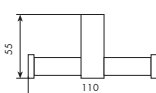

2563 | T-LUX

APPENDIABITO

CROMATO

01-2563

€ 179,00

ALTRE FINITURE

XX-2563

€ 179,00 x M*