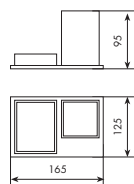

CROMATO

01-0956

€ 163,00

ALTRE FINITURE

XX-0956

€ 163,00 x M*

0957

PORTASAPONE DOPPIO DA PARETE