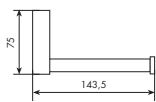

CROMATO

01-2564

€ 163,00

ALTRE FINITURE

XX-2564

€ 163,00 x M*

0965 | THEO

PORTASCOPINO DA PARETE