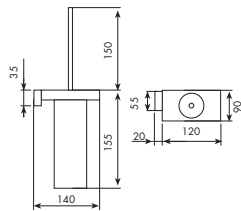

CROMATO

01-0965

€ 200,00

ALTRE FINITURE

XX-0965

€ 200,00 x M*

2565 | T-LUX

PORTASCOPINO DA PARETE