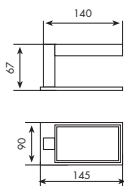

0954/1

PORTASAPONE SINGOLO D'APPOGGIO

CROMATO

01-0954/1

€ 173,00

ALTRE FINITURE

XX-0954/1

€ 173,00 x M*

0970

DISPENSER D'APPOGGIO