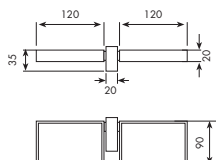

CROMATO

01-0957

€ 206,00

ALTRE FINITURE

XX-0957

€ 206,00 x M*