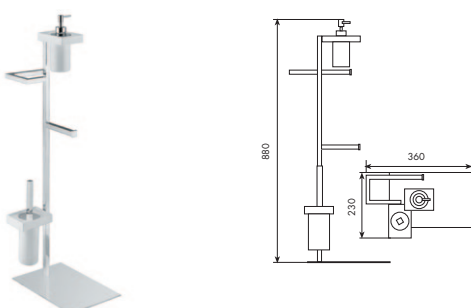

CROMATO	ALTRE FINITURE
01-2559/2 € 826,00	XX-2559/2 € 826,00 x M*