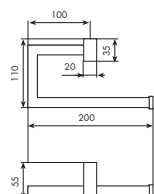

2560 | T-LUX

PORTASALVIETTE A GANCIO

CROMATO

01-2560 € 231,00

ALTRE FINITURE

XX-2560 € 231,00 x M*