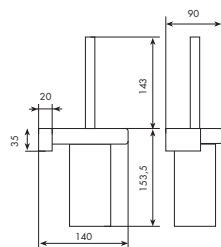

CROMATO

01-2565

€ 211,00

ALTRE FINITURE

XX-2565

€ 211,00 x M*

0966 | THEO

PORTASCOPINO D'APPOGGIO