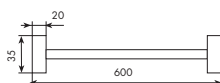

0962/60 | THEO

PORTASALVIETTE DA 60 CM

CROMATO

01-0962/60

€ 167,00

ALTRE FINITURE

XX-0962/60

€ 167,00 x M*