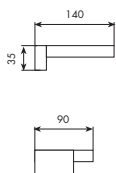

CROMATO

01-0953

€ 135,00

ALTRE FINITURE

XX-0953

€ 135,00 x M*

2553/1

DISPENSER DA PARETE