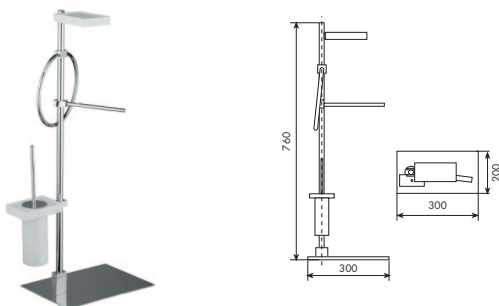

CROMATO	ALTRE FINITURE
01-0959/2 € 774,00	XX-0959/2 € 774,00 x M*

2559/2 | T-LUX

PIANTANA CON DISPENSER, PORTASALVIETTE, PORTAROTOLO E PORTASCOPINO