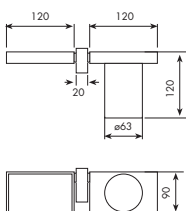

CROMATO

01-0955

€ 218,00

ALTRE FINITURE

XX-0955

€ 218,00 x M*

0956

PORTABICCHIERE C/PORTASAPONE D'APPOGGIO