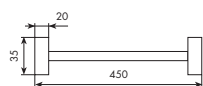

0962/45 | THEO

PORTASALVIETTE DA 45 CM

CROMATO

01-0962/45 € 155,00

ALTRE FINITURE

XX-0962/45 € 155,00 x M*