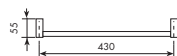

2562/45 | T-LUX

PORTASALVIETTE DA 45 CM

CROMATO

01-2562/45

€ 250,00

ALTRE FINITURE

XX-2562/45

€ 250,00 x M*