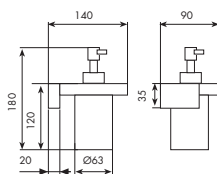

CROMATO

01-2553/1

€ 216,00

ALTRE FINITURE

XX-2553/1

€ 216,00 x M*

0954

PORTASAPONE SINGOLO D' APPOGGIO