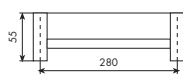

0962/30 | THEO

PORTASALVIETTE DA 30 CM

CROMATO

01-0962/30 € 145,00

ALTRE FINITURE

XX-0962/30 € 145,00 x M*