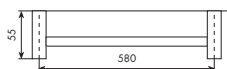

0962/60 | THEO

PORTASALVIETTE DA 60 CM

CROMATO

01-0962/60

€ 167,00

ALTRE FINITURE

XX-0962/60

€ 167,00 x M*