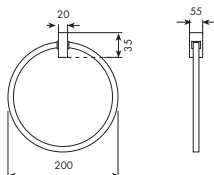

2559/2 | T-LUX

PIANTANA CON DISPENSER, PORTASALVIETTE, PORTAROTOLO E PORTASCOPINO

CROMATO	ALTRE FINITURE
01-2559/2 € 826,00	XX-2559/2 € 826,00 x M*

0960 | THEO

PORTASALVIETTE ANELLO

CROMATO

01-0960 € 94,00

ALTRE FINITURE