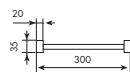

PORTASALVIETTE DA 30 CM

CROMATO

01-0962/30 € 145,00

ALTRE FINITURE

XX-0962/30 € 145,00 x M*

2562/30 | T-LUX

PORTASALVIETTE DA 30 CM

CROMATO