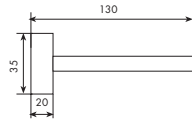

0964 | THEO

PORTAROTOLO

CROMATO

01-0964

€ 74,00

ALTRE FINITURE

XX-0964

€ 74,00 x M*

2564 | T-LUX

PORTAROTOLO