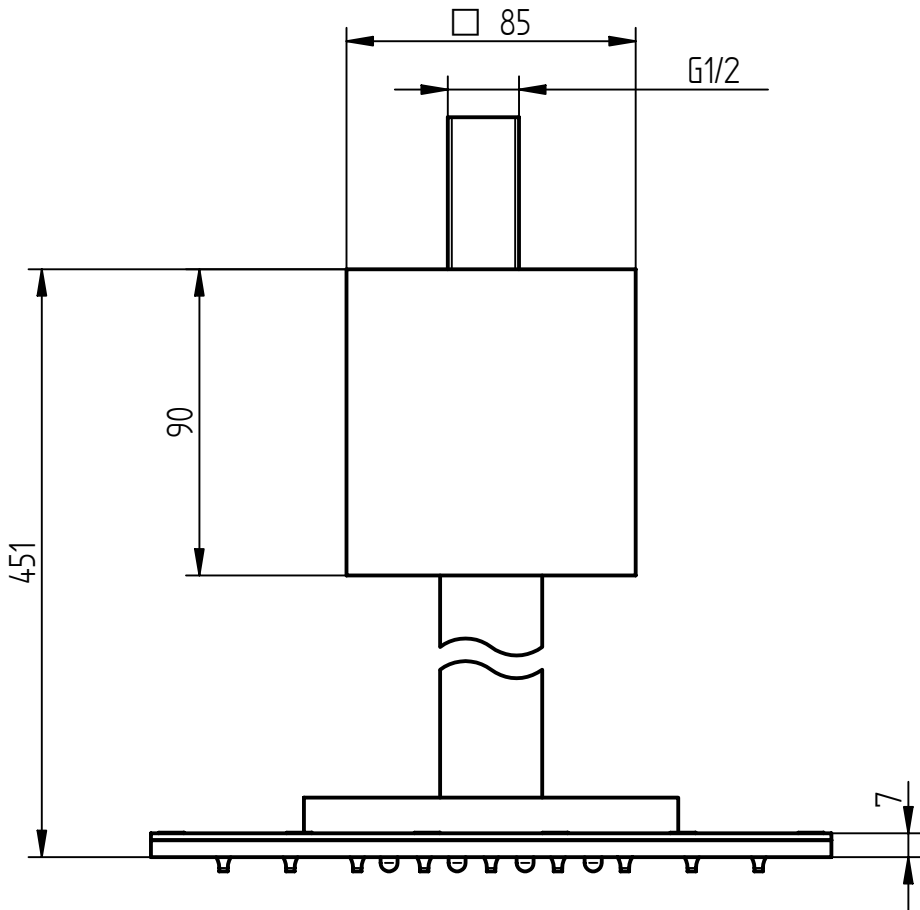

Nr° 8
LED BIANCHI

NOTE:

1. NON MISURARE IL FOGLIO
2. IN CASO DI DUBBI CHIEDERE E NON INTERPRETARE IL DISEGNO

d	---		--/--/--	---	 BELLOSTA rubinetterie		
c	---		--/--/--	---			
b	---		--/--/--	---			
a	---		--/--/--	---			
Modifica			Data	Disegnata	Proprietà Riservata - Riproduzione Vietata Serie		
Descrizione Particolare Soff Quad braccio 450mm Soffitto C/LED White			T		ETOILE		
Data	Disegnato	Approvato	Tolleranze Generali	Scala	Materiale	Nr° Disegno	Revisione
05/11/13	Rizzini D.		±0,1	1:1	CW 617 N	7531/1/LW	00