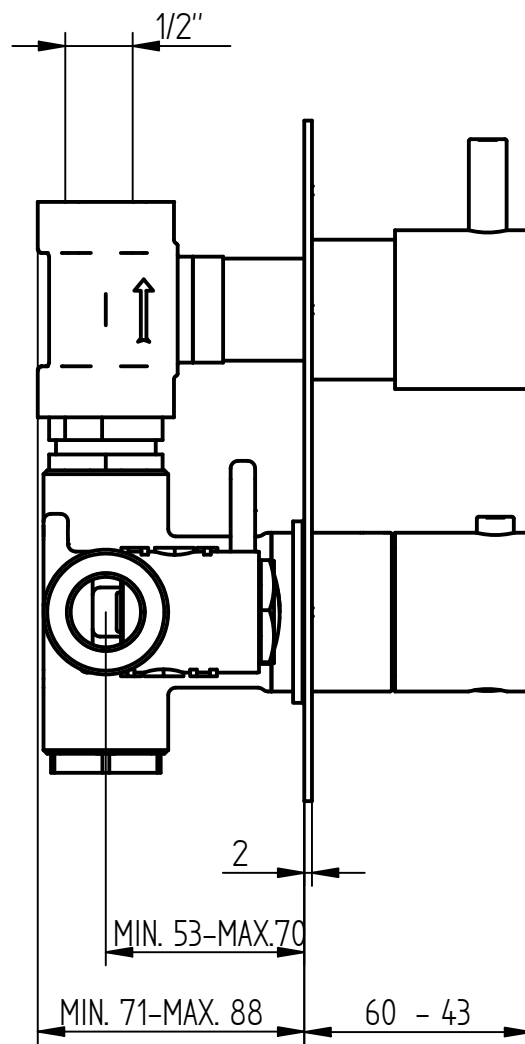

CALDA
HOT

FREDDA
COLD

rubinetti d'autore
made in Italy

Articolo

1212/P

Descrizione

Term. inc. light 1 out man. tonde