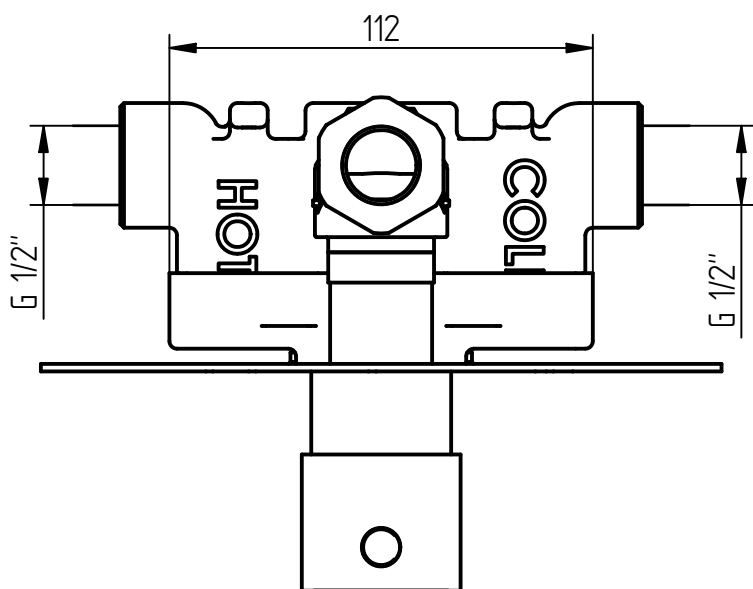

CALDA
HOT

FREDDA
COLD

rubinetti d'autore
made in Italy

Articolo

1212/P

Descrizione

Term. inc. light 1 out man. tonde