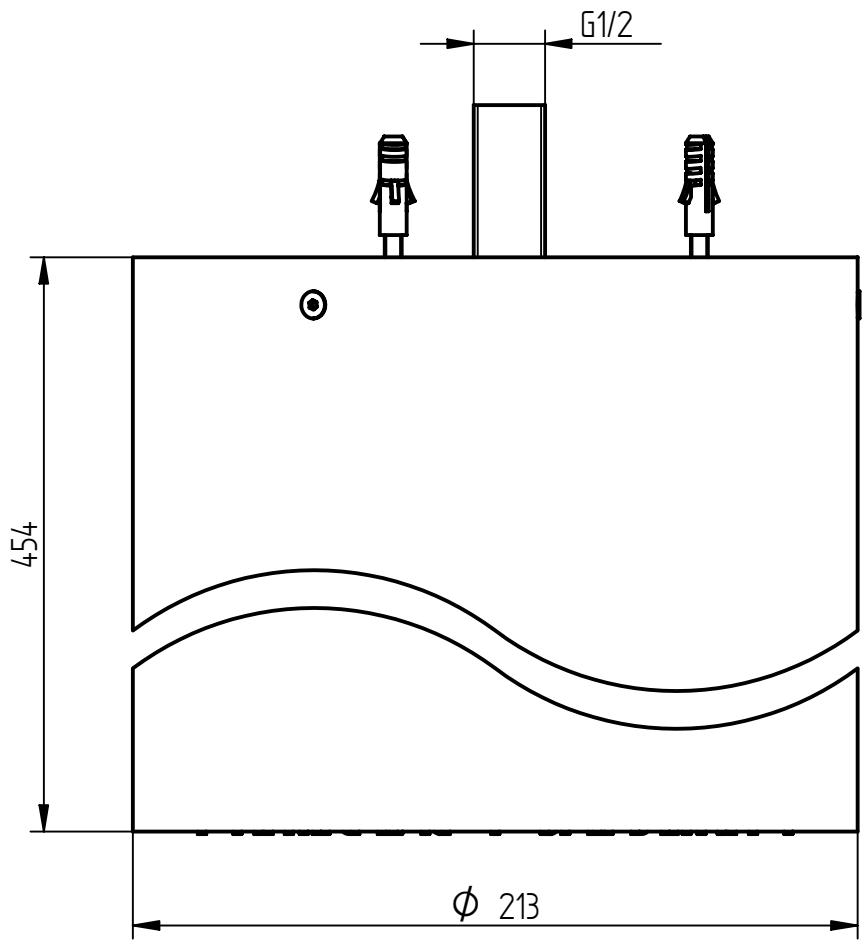

Nr° 8
LED BLU

NOTE:

1. NON MISURARE IL FOGLIO
2. IN CASO DI DUBBI CHIEDERE E NON INTERPRETARE IL DISEGNO

d	---		--/--/--	---	 BELLOSTA rubinetterie		
c	---		--/--/--	---			
b	---		--/--/--	---			
a	---		--/--/--	---			
Modifica			Data	Disegnata	Proprietà Riservata - Riproduzione Vietata Serie		
Descrizione Particolare Soff a soffitto Ø210 C/carter 450 e Led Blu			T		ETOILE		
Data	Disegnato	Approvato	Tolleranze Generali	Scala	Materiale	Nr° Disegno	Revisione
05/11/13	Rizzini D.		±0,1	1:1	CW 617 N	0431/3/C/LB	00