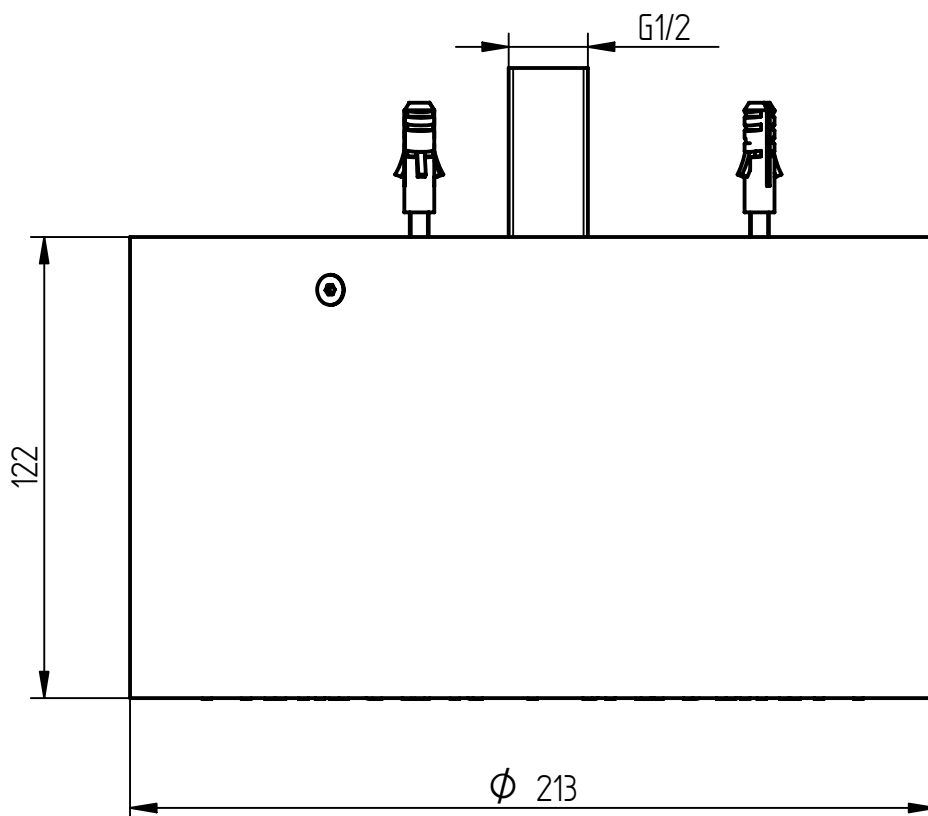

Nr° 8
LED BIANCHI

NOTE:

- 1. NON MISURARE IL FOGLIO
- 2. IN CASO DI DUBBI CHIEDERE E NON INTERPRETARE IL DISEGNO

d	---		--/--/--	---	 BELLOSTA rubinetterie		
c	---		--/--/--	---			
b	---		--/--/--	---			
a	---		--/--/--	---			
Modifica			Data	Disegnata	Proprietà Riservata - Riproduzione Vietata Serie		
Descrizione Particolare Soff soffitto Ø210 C/carter 122 c/Led White			T		ETOILE		
Data	Disegnato	Approvato	Tolleranze Generali	Scala	Materiale	Nr° Disegno	Revisione
05/11/13	Rizzini D.		±0,1	1:1	CW 617 N	0431/3/A/LW	00