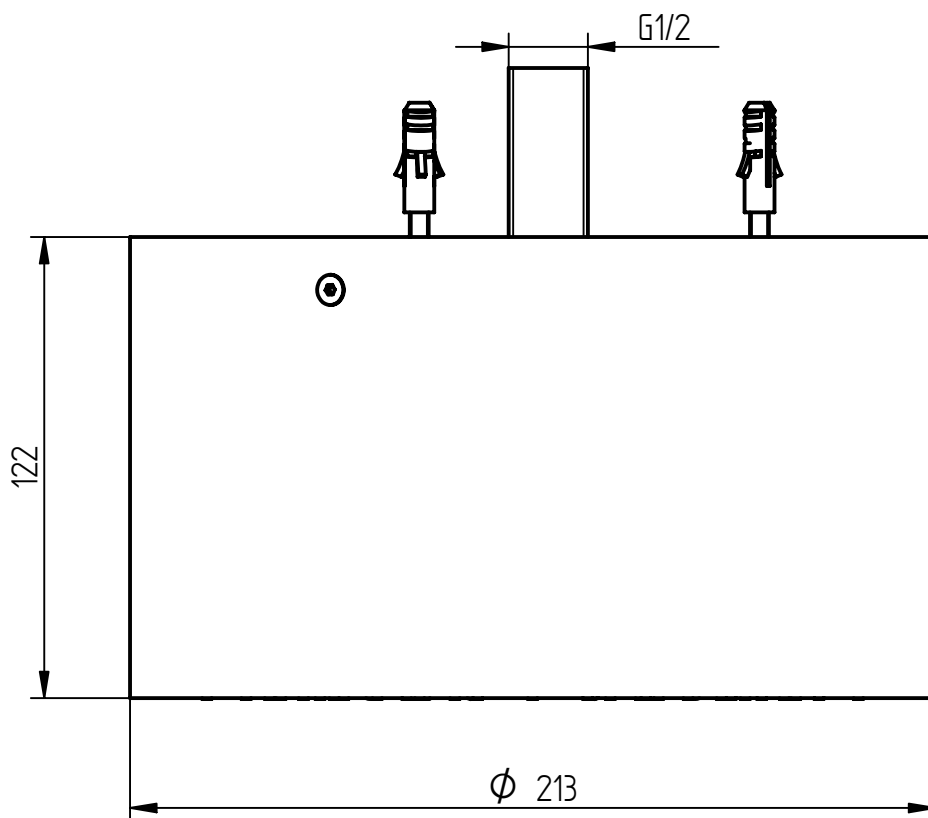

Nr° 8
LED BLU

NOTE:

1. NON MISURARE IL FOGLIO
2. IN CASO DI DUBBI CHIEDERE E NON INTERPRETARE IL DISEGNO

d	---		--/--/--	---	 BELLOSTA rubinetterie		
c	---		--/--/--	---			
b	---		--/--/--	---			
a	---		--/--/--	---			
Modifica			Data	Disegnata	Proprietà Riservata - Riproduzione Vietata Serie		
Descrizione Particolare Soff a soffitto Ø210 C/carter 122 e Led Blu			T		ETOILE		
Data	Disegnato	Approvato	Tolleranze Generali	Scala	Materiale	Nr° Disegno	Revisione
05/11/13	Rizzini D.		±0,1	1:1	CW 617 N	0431/3/A/LB	00