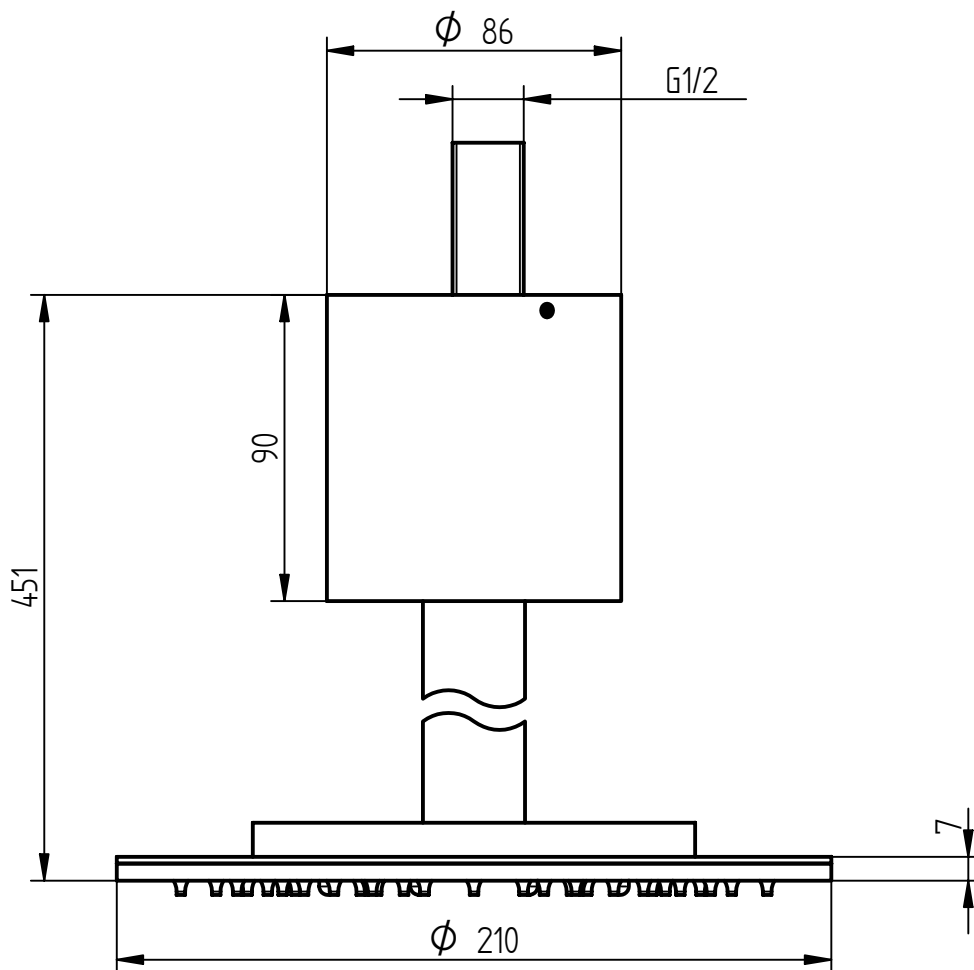

Nr° 8
LED BLU

NOTE:

- 1. NON MISURARE IL FOGLIO
- 2. IN CASO DI DUBBI CHIEDERE E NON INTERPRETARE IL DISEGNO

d	---		--/--/--	---	 BELLOSTA rubinetterie		
c	---		--/--/--	---			
b	---		--/--/--	---			
a	---		--/--/--	---			
Modifica			Data	Disegnata	Proprietà Riservata - Riproduzione Vietata Serie		
Descrizione Particolare Soff Tondo braccio 450mm Soffitto C/LED Blu			T		ETOILE		
Data	Disegnato	Approvato	Tolleranze Generali	Scala	Materiale	Nr° Disegno	Revisione
05/11/13	Rizzini D.		±0,1	1:1	CW 617 N	0431/1/LB	00