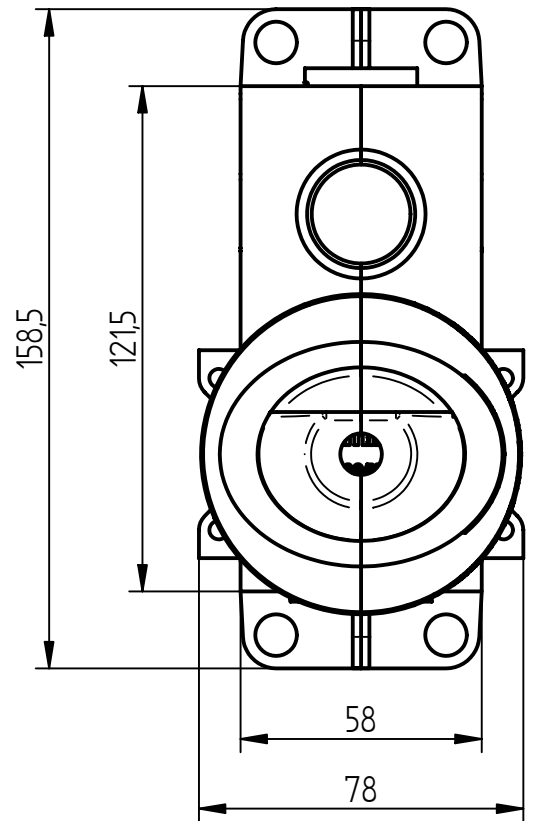

B-BOX

NOTE:

1. NON MISURARE IL FOGLIO
2. IN CASO DI DUBBI CHIEDERE E NON INTERPRETARE IL DISEGNO

d	---	---	---	---	 BELLOSTA rubinetterie		
c	---	---	---				
b	---	---	---	Proprietà Riservata - Riproduzione Vietata			
a	---	---	---	Serie			
Modifica			Data	Disegnata	Funtanin Bijoux		
Descrizione Particolare			T				
Corpo inc vasca ovale c/attacchi 1/2"							
Data	Disegnato	Approvato	Tolleranze Generali	Scala	Materiale	Nr° Disegno	Revisione
08/11/13	R.D.		±0,1	1:1	CW 617 N	804004	00