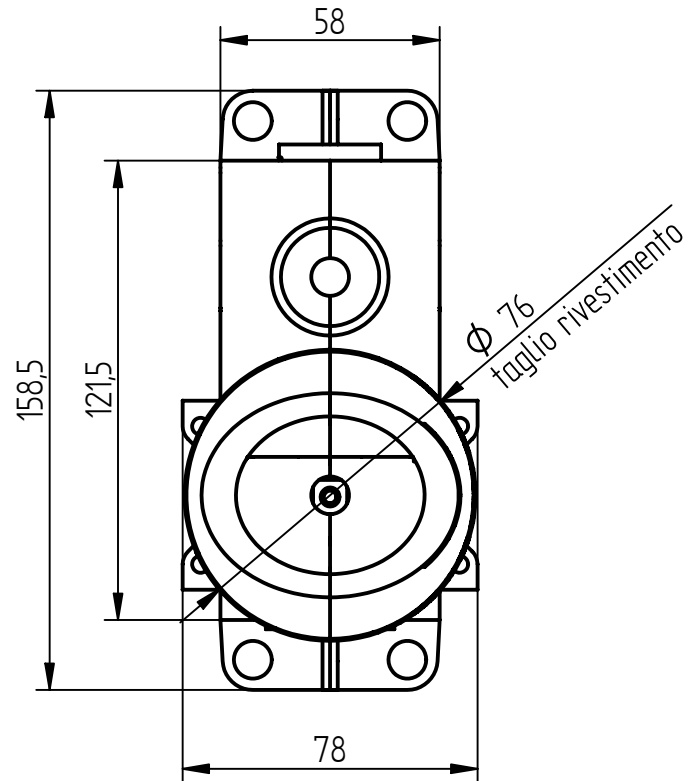

b-box

NOTE:

1. NON MISURARE IL FOGLIO
2. IN CASO DI DUBBI CHIEDERE E NON INTERPRETARE IL DISEGNO

d	---	---	---	---	 BELLOSTA rubinetterie		
c	---	---	---				
b	---	---	---	Proprietà Riservata - Riproduzione Vietata			
a	---	---	---	Serie			
Modifica			Data	Disegnata	STRESA BIJOUX		
Descrizione Particolare			T				
Mix inc vasca c/dev BIJOUX					Nr° Disegno	Revisione	
Data	Disegnato	Approvato	Tolleranze Generali	Scala	Materiale		
26/11/13	Rizzini D.		±0,1	1:1	CW 617 N	1600/K	00