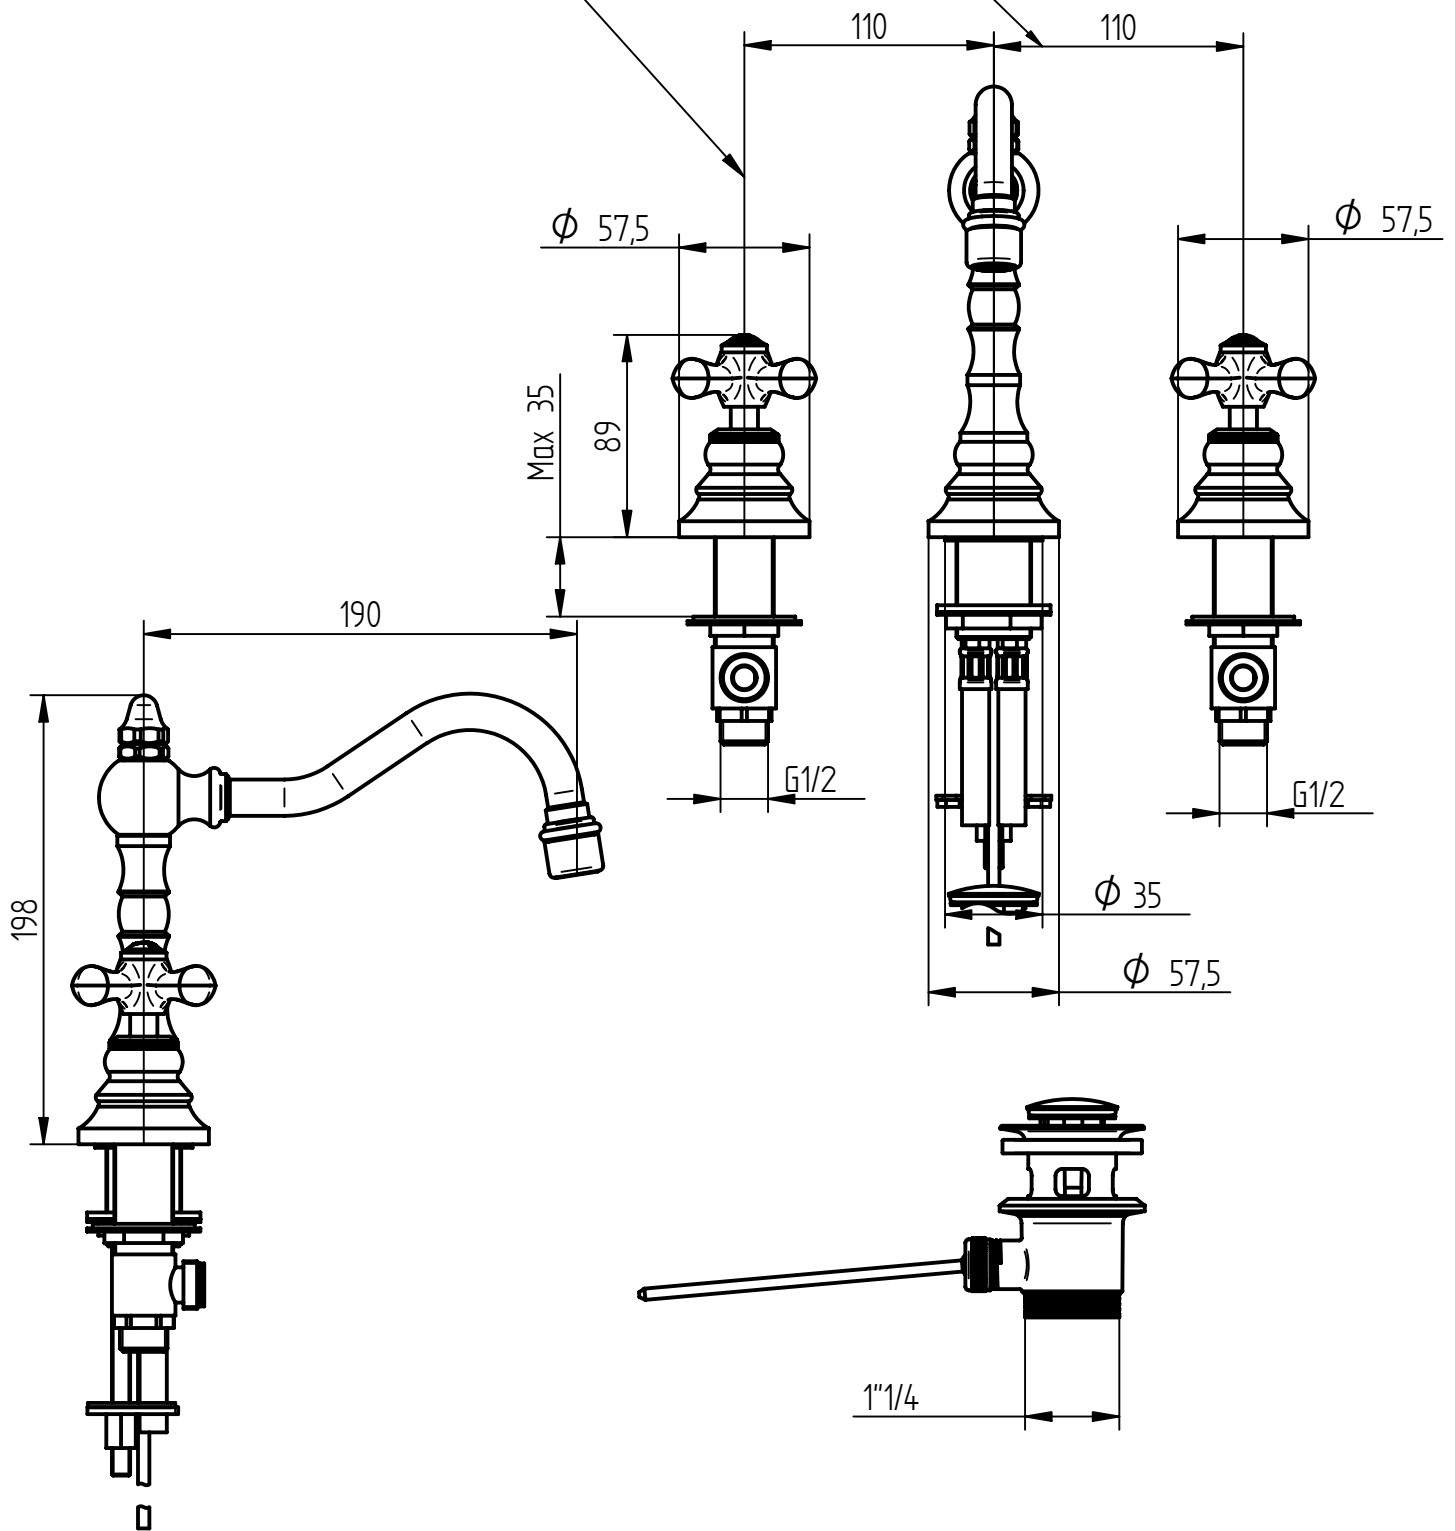

Misura consigliata

NOTE:

1. NON MISURARE IL FOGLIO
2. IN CASO DI DUBBI CHIEDERE E NON INTERPRETARE IL DISEGNO

d	---	---	---	---	---	 BELLOSTA rubinetterie	
c	---	---	---	---	---		
b	---	---	---	---	---		
a	---	---	---	---	---		
Modifica					Data	Disegnata	Proprietà Riservata - Riproduzione Vietata
Descrizione Particolare Batt lavabo 3 fori c/salt e bocca girevole					T	Serie CHARLOTTE	
Data	Disegnato	Approvato	Tolleranze Generali	Scala	Materiale	Nr° Disegno	Revisione
03/05/12	Rizzini D.		±0,1	1:1	CW 617 N	0705/4/C	00