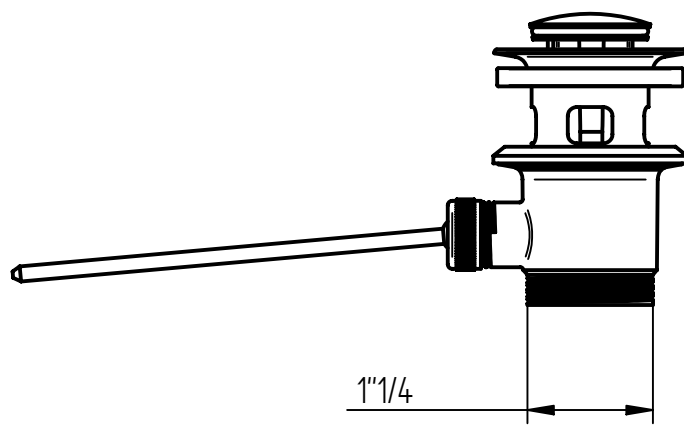

Misura consigliata

82

φ 62

110

φ 50

φ 62

Max 35

1/2G

323

43

1/2G

1 1/4

NOTE:

1. NON MISURARE IL FOGLIO
2. IN CASO DI DUBBI CHIEDERE E NON INTERPRETARE IL DISEGNO

d	---		--/--/--	---	 <b>BELLOSTA</b> rubinetterie		
c	---		--/--/--	---			
b	---		--/--/--	---			
a	---		--/--/--	---			
<b>Modifica</b>			Data	Disegnata	Proprietà Riservata - Riproduzione Vietata Serie		
Descrizione Particolare <b>Batteria bidet 3 fori c/salterello</b>			<b>T</b>		<b>ROMINA</b>		
Data	Disegnato	Approvato	Tolleranze Generali	Scala	Materiale	Nr° Disegno	Revisione
26/03/12	Rizzini D.		±0,1	1:1	CW 617 N	0307/C	00