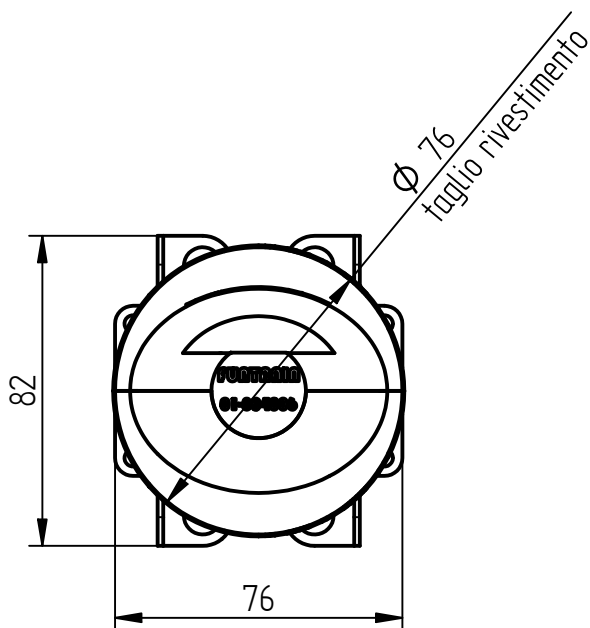

misura ideale
a muro finito
comprensivo di
rivestimento

rubinetti d'autore
made in Italy

Articolo

804006

Descrizione

Parte incasso miscelatore 1 uscita