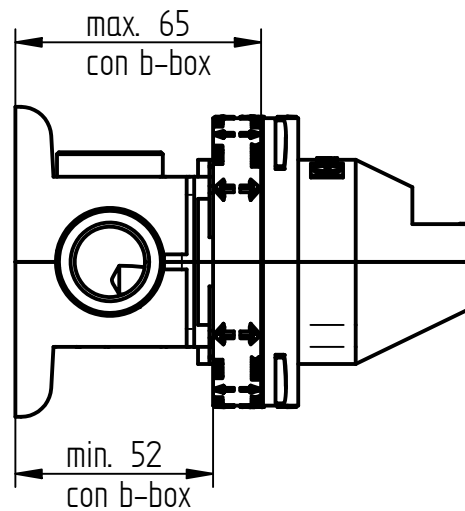

misura ideale
a muro finito
comprensivo di
rivestimento

rubinetti d'autore
made in Italy

Articolo

804006

Descrizione

Parte incasso miscelatore 1 uscita