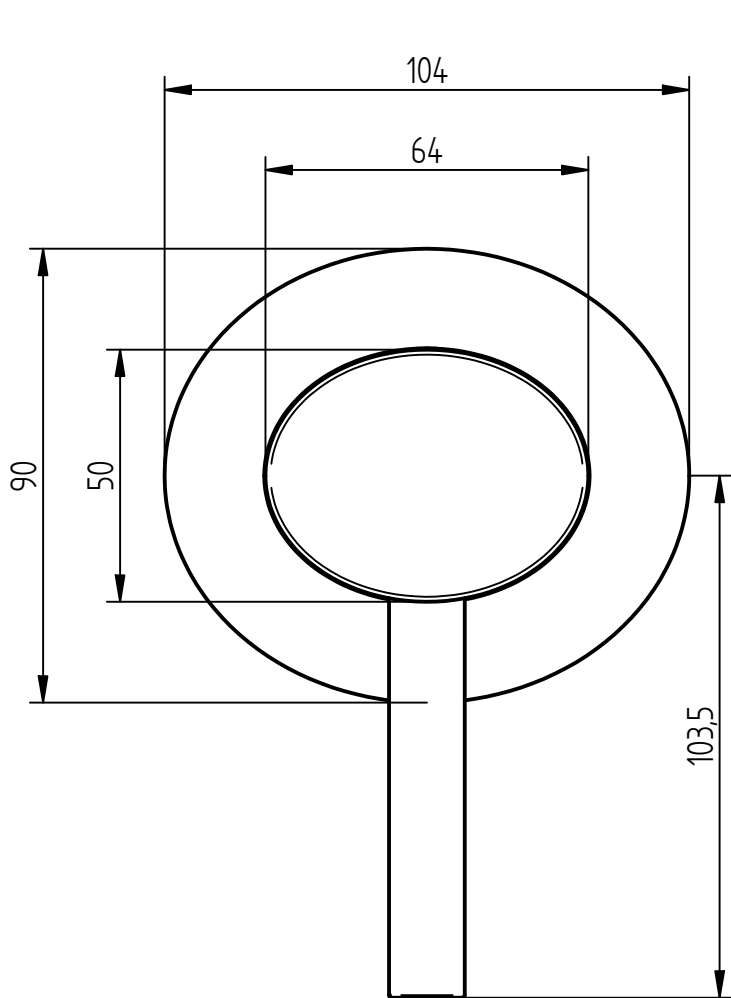

rubinetti d'autore  
made in Italy

**Articolo**

**8008/E+654032 o 654033**

**Descrizione**

Rubinetto d'arresto 1/2"

rubinetti d'autore  
made in Italy

**Articolo**

**8008/E+ 654032 o 654033**

**Descrizione**

Rubinetto d'arresto 1/2"

rubinetti d'autore  
made in Italy

**Articolo**

**8008/E+654034 o 654035**

**Descrizione**

Rubinetto d'arresto 3/4"

**BELLOSTA**  
rubinetterie

rubinetti d'autore  
made in Italy

**Articolo**

8008/E+ 654034 o 0654035

**Descrizione**

Rubinetto d'arresto da 3/4"