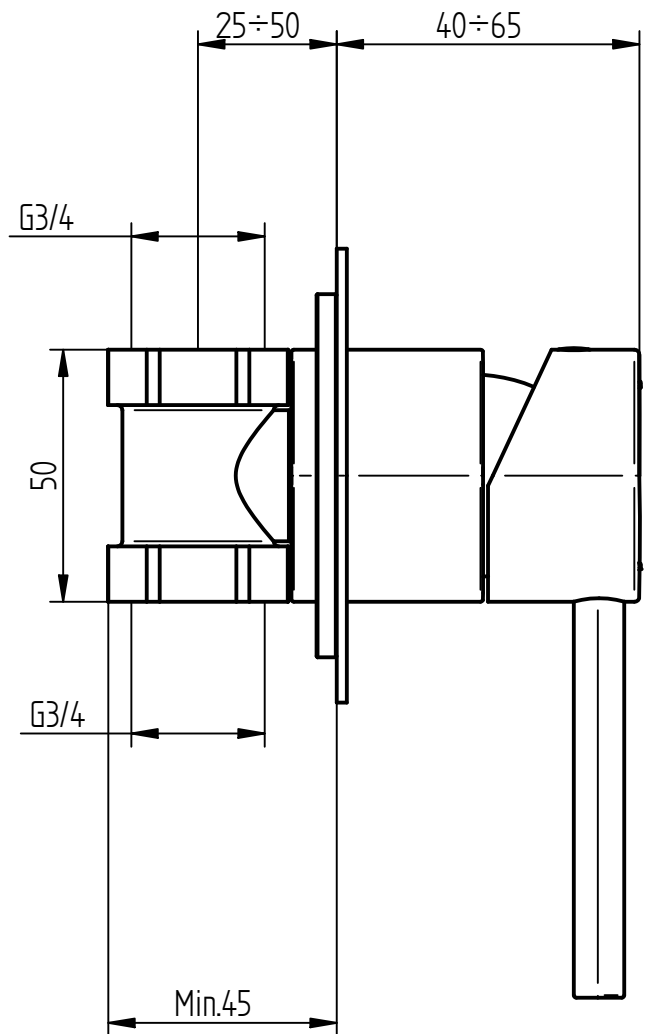

rubinetti d'autore  
made in Italy

**Articolo**

**8008/E+654032 o 654033**

**Descrizione**

Rubinetto d'arresto 1/2"

rubinetti d'autore  
made in Italy

**Articolo**

**8008/E+ 654032 o 654033**

**Descrizione**

Rubinetto d'arresto 1/2"

rubinetti d'autore  
made in Italy

**Articolo**

**8008/E+654034 o 654035**

**Descrizione**

Rubinetto d'arresto 3/4"

**BELLOSTA**  
rubinetterie

rubinetti d'autore  
made in Italy

**Articolo**

8008/E+ 654034 o 0654035

**Descrizione**

Rubinetto d'arresto da 3/4"