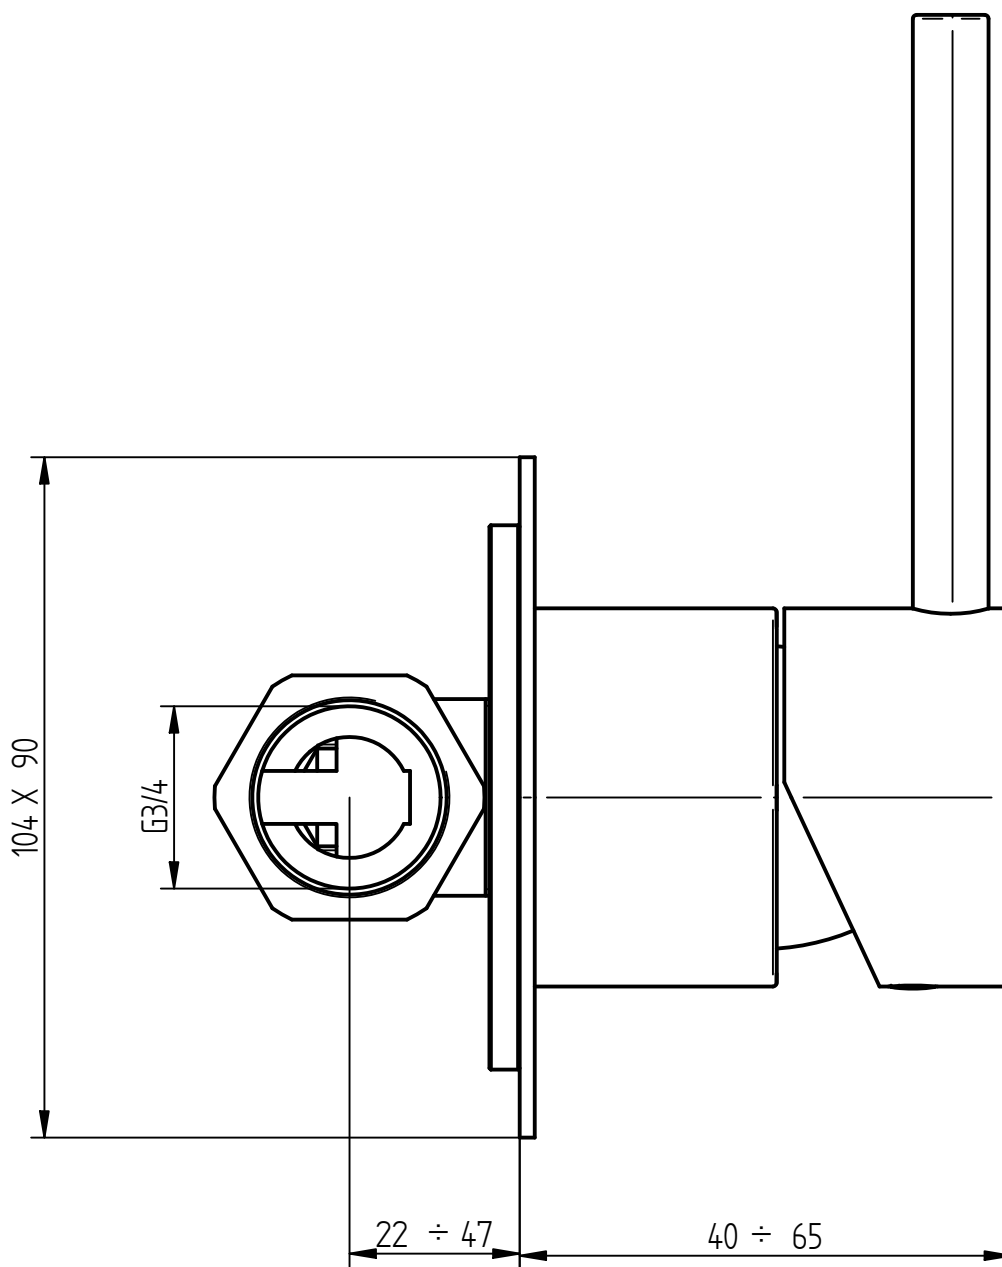

rubinetti d'autore  
made in Italy

**Articolo**

**8008/E+654032 o 654033**

**Descrizione**

Rubinetto d'arresto 1/2"

rubinetti d'autore  
made in Italy

**Articolo**

**8008/E+ 654032 o 654033**

**Descrizione**

Rubinetto d'arresto 1/2"

rubinetti d'autore  
made in Italy

**Articolo**

**8008/E+654034 o 654035**

**Descrizione**

Rubinetto d'arresto 3/4"

**BELLOSTA**  
rubinetterie

rubinetti d'autore  
made in Italy

**Articolo**

8008/E+ 654034 o 0654035

**Descrizione**

Rubinetto d'arresto da 3/4"