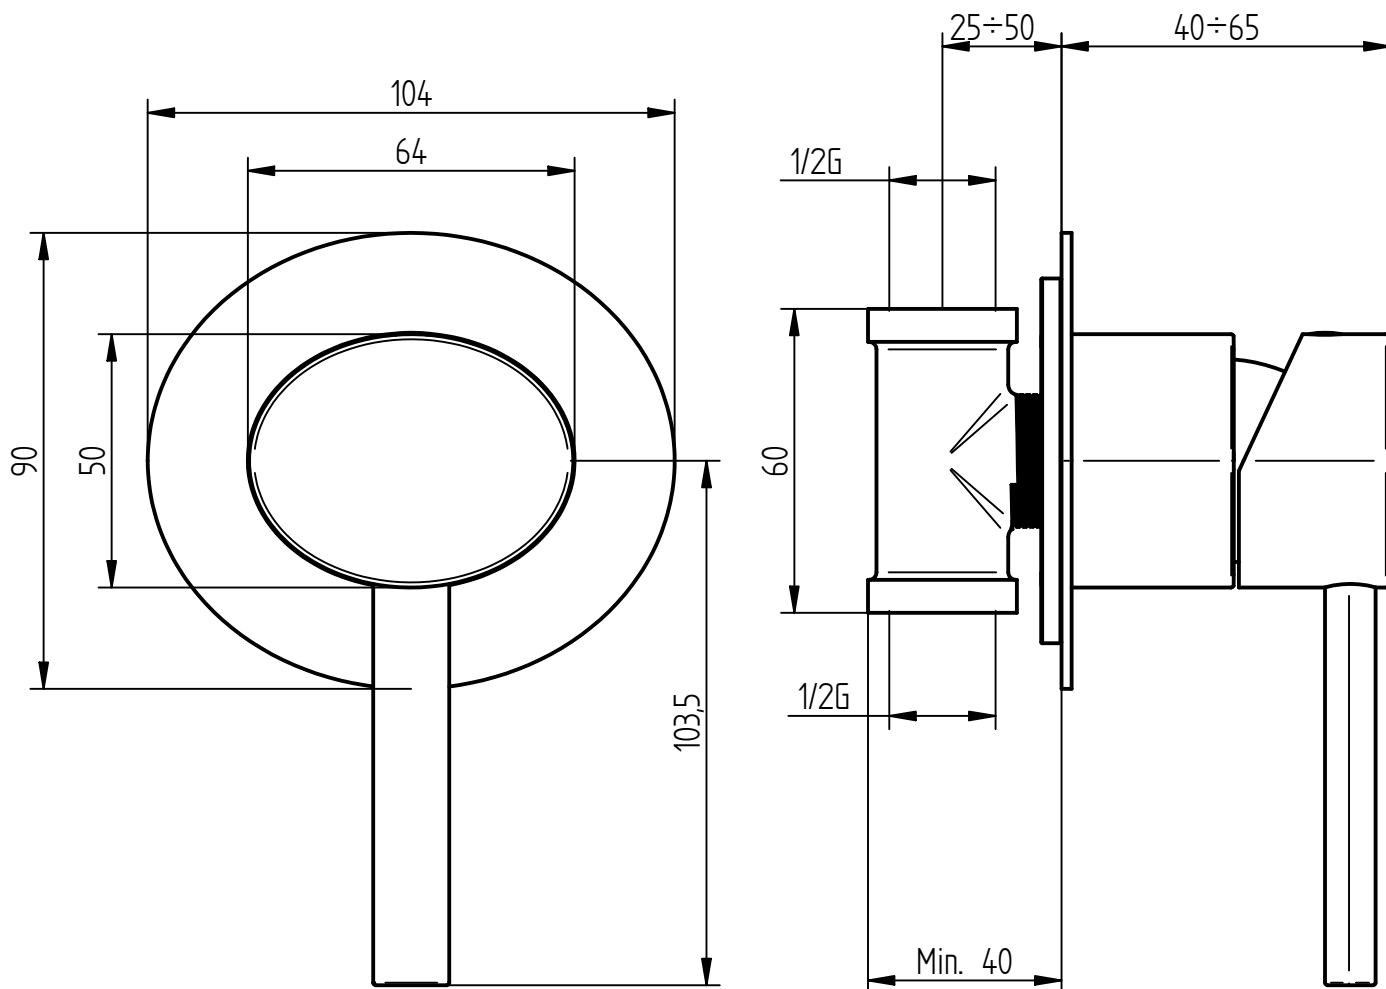

rubinetti d'autore  
made in Italy

**Articolo**

**8008/E+654032 o 654033**

**Descrizione**

Rubinetto d'arresto 1/2"

rubinetti d'autore  
made in Italy

**Articolo**

**8008/E+ 654032 o 654033**

**Descrizione**

Rubinetto d'arresto 1/2"

rubinetti d'autore  
made in Italy

**Articolo**

**8008/E+654034 o 654035**

**Descrizione**

Rubinetto d'arresto 3/4"

**BELLOSTA**  
rubinetterie

rubinetti d'autore  
made in Italy

**Articolo**

8008/E+ 654034 o 0654035

**Descrizione**

Rubinetto d'arresto da 3/4"