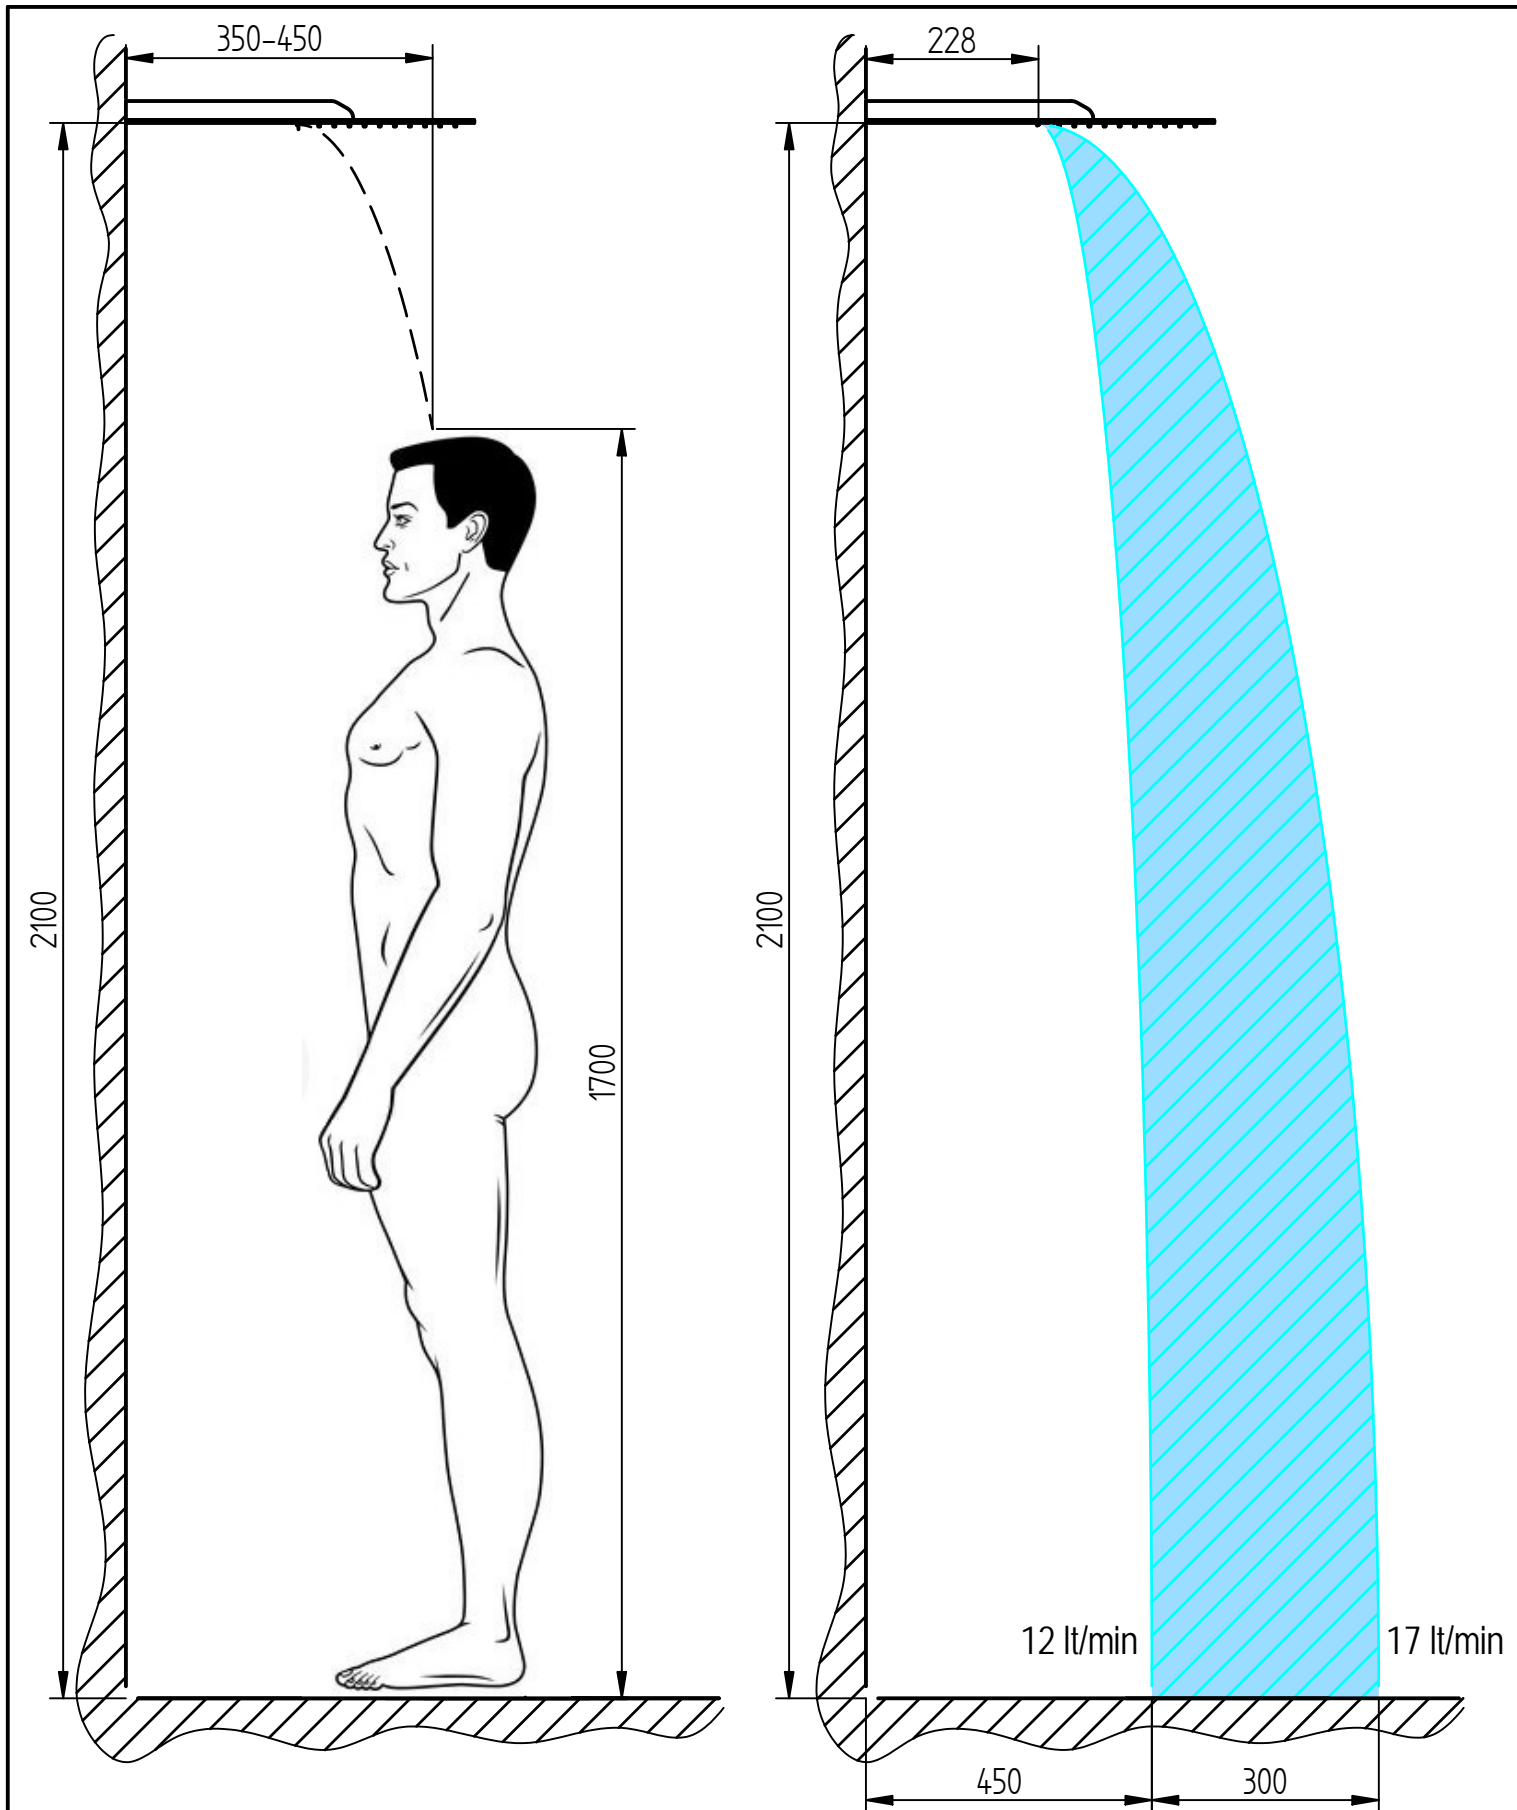

rubinetti d'autore
made in Italy

Articolo

7531/D/SL

Descrizione

Sistema doccia 2 OUT da parete

rubinetti d'autore
made in Italy

Articolo

7531/D/SL

Descrizione

Sistema doccia 2 OUT da parete