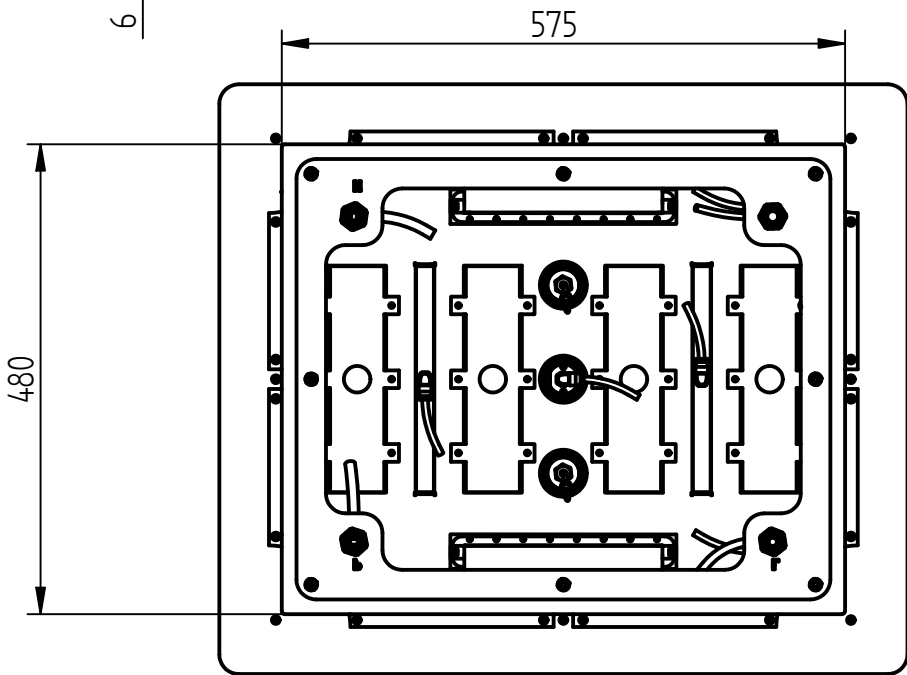

NEBULIZZATORI E SPRAY
SI ATTIVANO
CONTEMPORANEMENTE

n°8 Ancoranti
FORO Ø 13

n° 3 Attacchi
G 1/2"

rubinetti d'autore
made in Italy

Articolo

7531/4F/A/E + 754129

Descrizione

Sistema doccia 4OUT 700x600 c/cromoterapia da controsoffitto