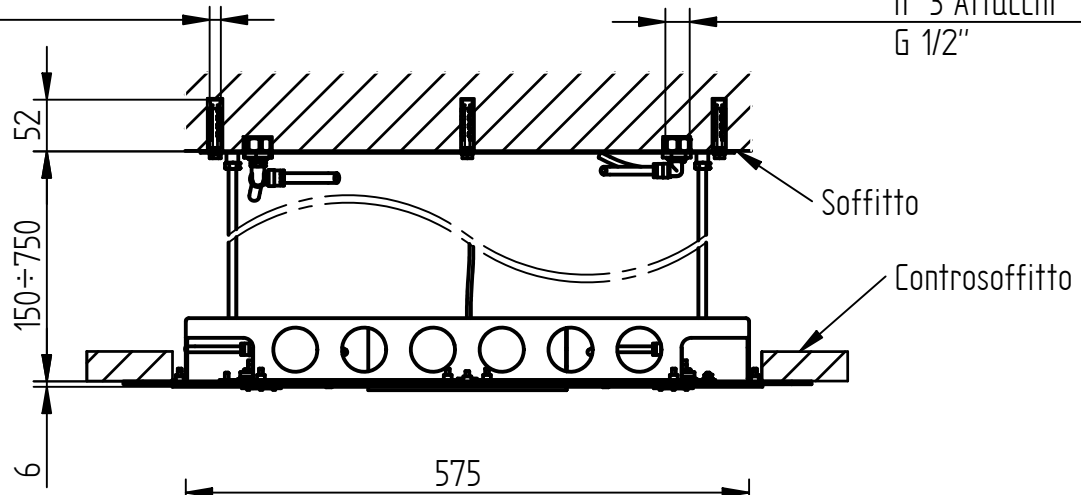

NEBULIZZATORI E SPRAY
SI ATTIVANO
CONTEMPORANEMENTE

n°8 Ancoranti
FORO Ø 13

n° 3 Attacchi
G 1/2"

rubinetti d'autore
made in Italy

Articolo

7531/4F/A/E + 754129

Descrizione

Sistema doccia 4OUT 700x600 c/cromoterapia da controsoffitto