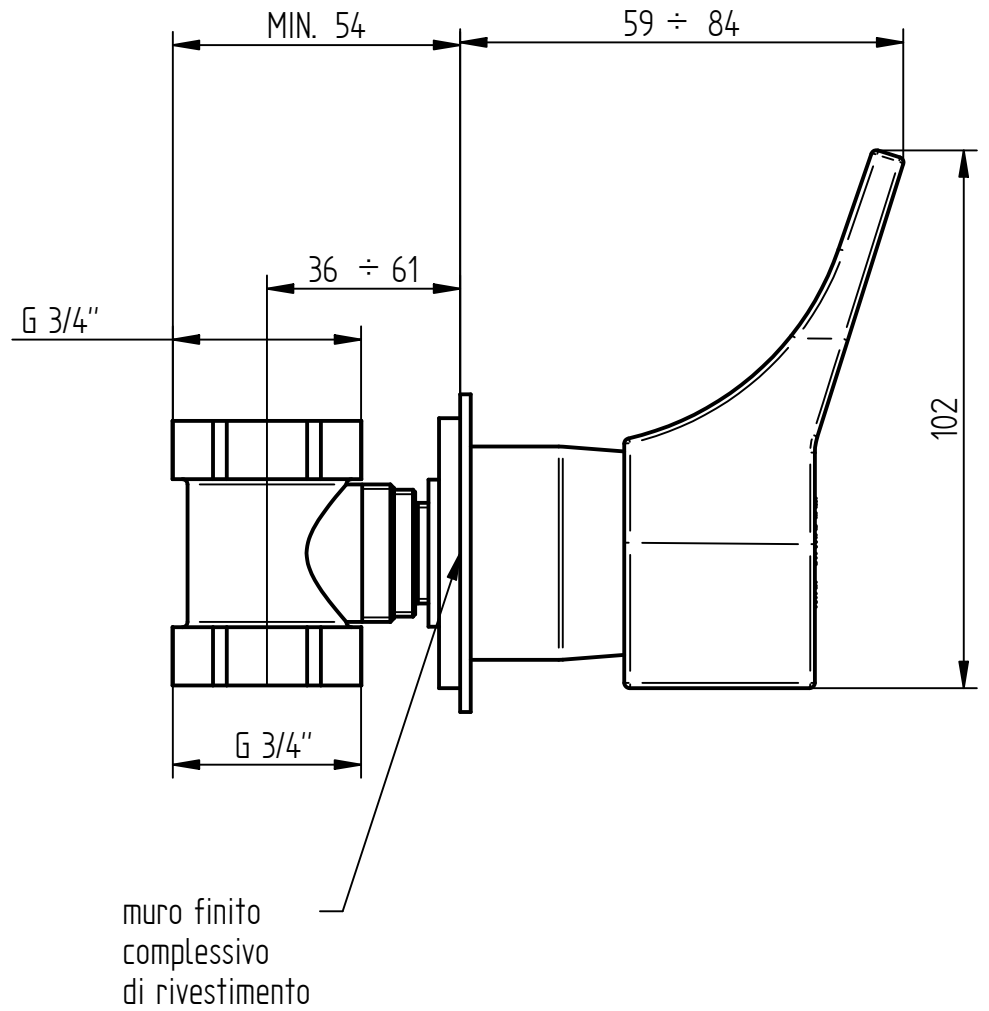

muro finito
complessivo
di rivestimento

bellosta **BELLOSTA**
rubinetterie

rubinetti d'autore
made in Italy

Articolo	5508/E +554013
Descrizione	Rubinetto d'arresto 1/2" SX

Articolo	5508/E +554013
Descrizione	Rubinetto d'arresto 1/2" SX

rubinetti d'autore
made in Italy

Articolo

5508/E +554012

Descrizione

Rubinetto d'Arresto 1/2" DX

BELLOSTA
rubinetterie

rubinetti d'autore
made in Italy

Articolo

5508/E +554015

Descrizione

Rubinetto d'arresto 3/4" SX

BELLOSTA
rubinetterie

rubinetti d'autore
made in Italy

Articolo

5508/E +554014

Descrizione

Rubinetti d'Arresto 3/4" DX