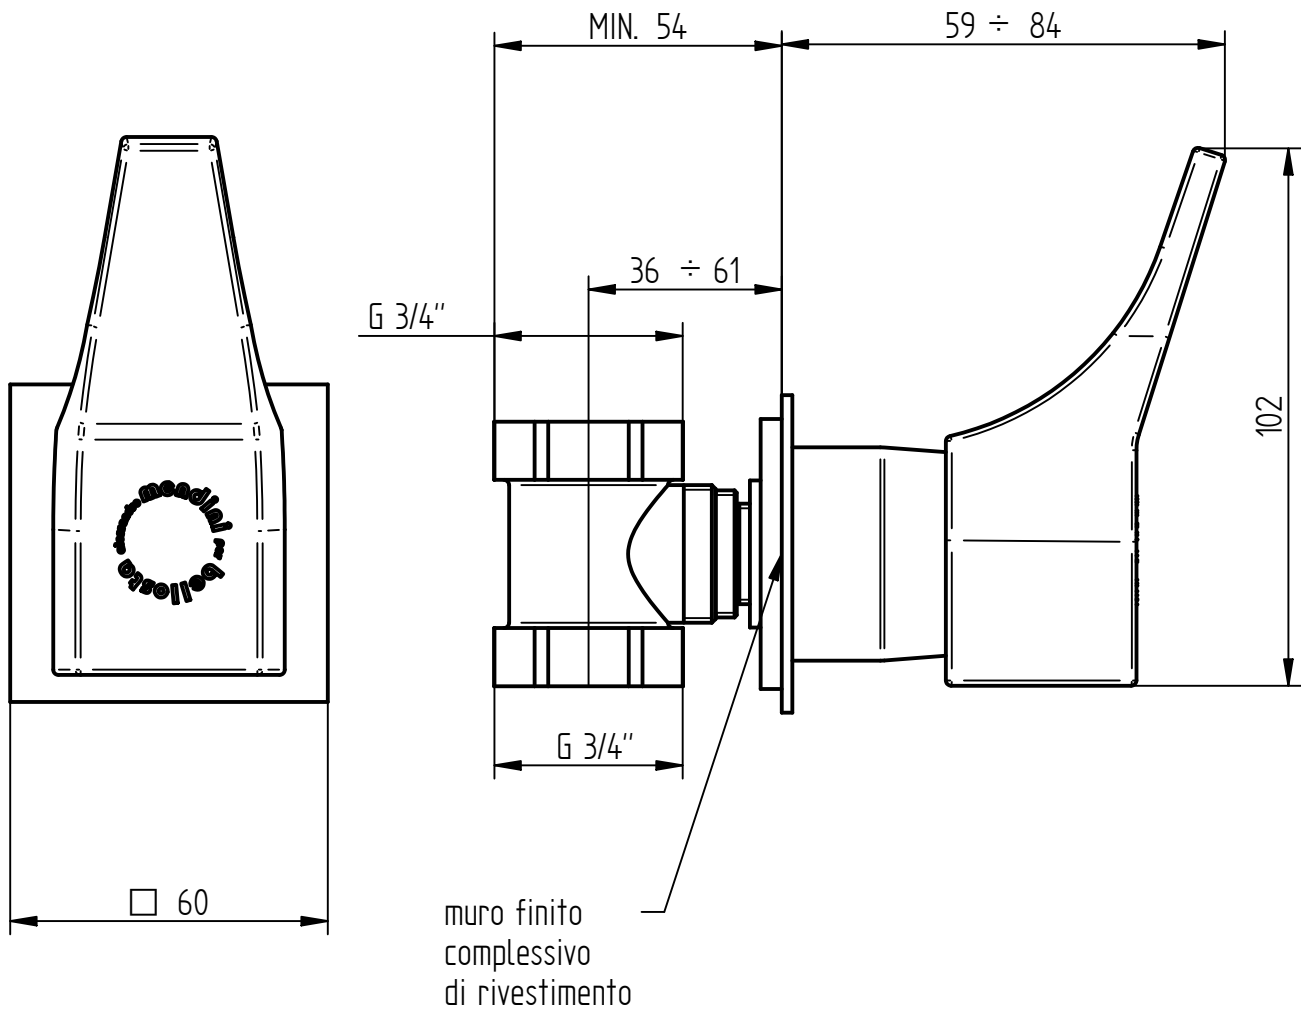

muro finito
complessivo
di rivestimento

bellosta **BELLOSTA**
rubinetterie

rubinetti d'autore
made in Italy

Articolo	5508/E +554013
Descrizione	Rubinetto d'arresto 1/2" SX

Articolo	5508/E +554013
Descrizione	Rubinetto d'arresto 1/2" SX

rubinetti d'autore
made in Italy

Articolo

5508/E +554012

Descrizione

Rubinetto d'Arresto 1/2" DX

BELLOSTA
rubinetterie

rubinetti d'autore
made in Italy

Articolo

5508/E +554015

Descrizione

Rubinetto d'arresto 3/4" SX

BELLOSTA
rubinetterie

rubinetti d'autore
made in Italy

Articolo

5508/E +554014

Descrizione

Rubinetti d'Arresto 3/4" DX