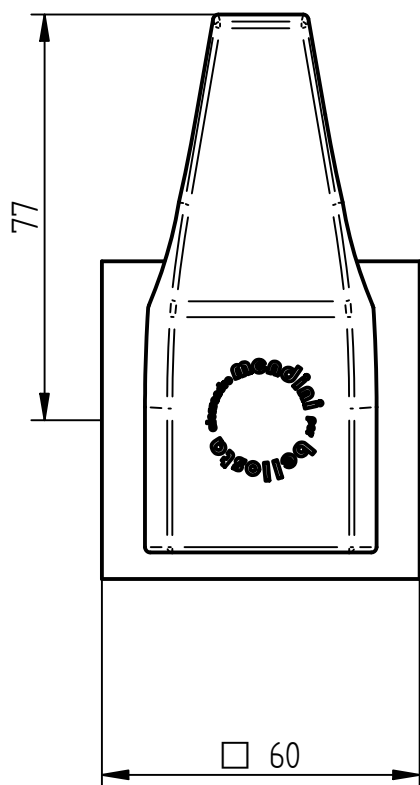

muro finito
complessivo
di rivestimento

bellosta **BELLOSTA**
rubinetterie

rubinetti d'autore
made in Italy

Articolo	5508/E +554013
Descrizione	Rubinetto d'arresto 1/2" SX

Articolo	5508/E +554013
Descrizione	Rubinetto d'arresto 1/2" SX

rubinetti d'autore
made in Italy

Articolo

5508/E +554012

Descrizione

Rubinetto d'Arresto 1/2" DX

BELLOSTA
rubinetterie

rubinetti d'autore
made in Italy

Articolo

5508/E +554015

Descrizione

Rubinetto d'arresto 3/4" SX

BELLOSTA
rubinetterie

rubinetti d'autore
made in Italy

Articolo

5508/E +554014

Descrizione

Rubinetti d'Arresto 3/4" DX