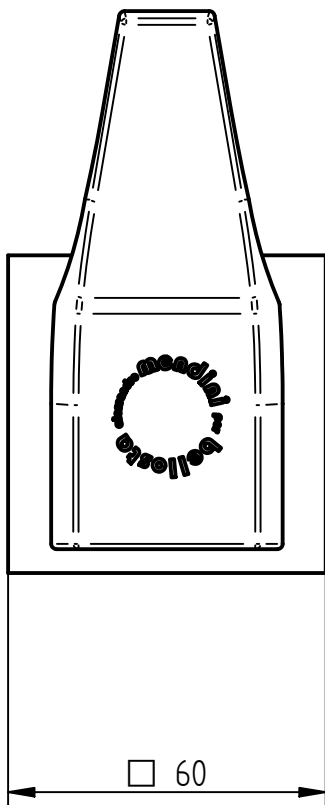

muro finito
complessivo
di rivestimento

bellosta **BELLOSTA**
rubinetterie

rubinetti d'autore
made in Italy

Articolo	5508/E +554013
Descrizione	Rubinetto d'arresto 1/2" SX

Articolo	5508/E +554013
Descrizione	Rubinetto d'arresto 1/2" SX

rubinetti d'autore
made in Italy

Articolo

5508/E +554012

Descrizione

Rubinetto d'Arresto 1/2" DX

BELLOSTA
rubinetterie

rubinetti d'autore
made in Italy

Articolo

5508/E +554015

Descrizione

Rubinetto d'arresto 3/4" SX

BELLOSTA
rubinetterie

rubinetti d'autore
made in Italy

Articolo

5508/E +554014

Descrizione

Rubinetti d'Arresto 3/4" DX