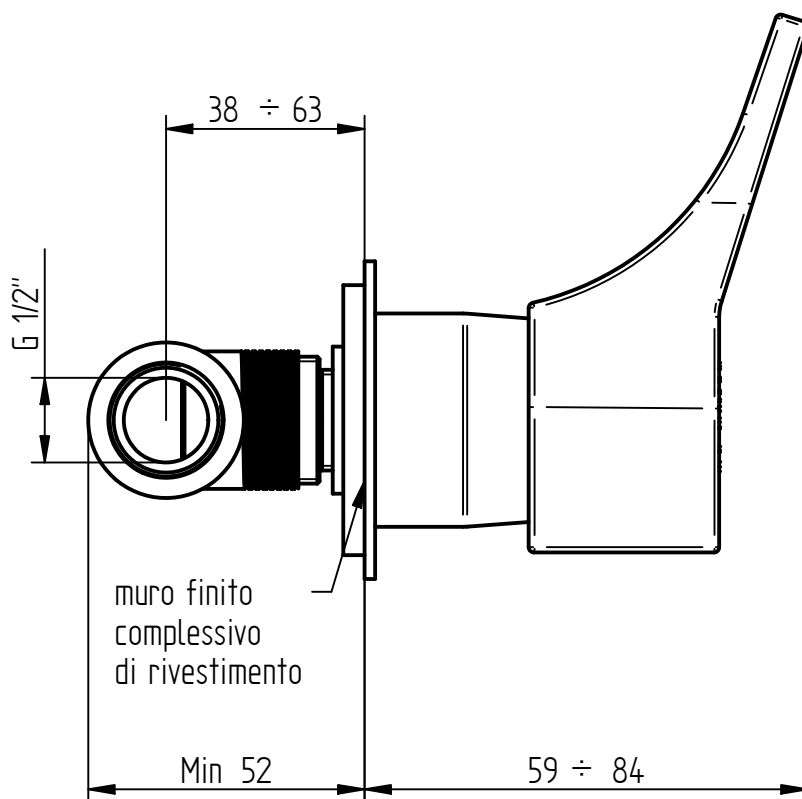

muro finito
complessivo
di rivestimento

bellosta **BELLOSTA**
rubinetterie

rubinetti d'autore
made in Italy

Articolo	5508/E +554013
Descrizione	Rubinetto d'arresto 1/2" SX

Articolo	5508/E +554013
Descrizione	Rubinetto d'arresto 1/2" SX

rubinetti d'autore
made in Italy

Articolo

5508/E +554012

Descrizione

Rubinetto d'Arresto 1/2" DX

BELLOSTA
rubinetterie

rubinetti d'autore
made in Italy

Articolo

5508/E +554015

Descrizione

Rubinetto d'arresto 3/4" SX

BELLOSTA
rubinetterie

rubinetti d'autore
made in Italy

Articolo

5508/E +554014

Descrizione

Rubinetti d'Arresto 3/4" DX