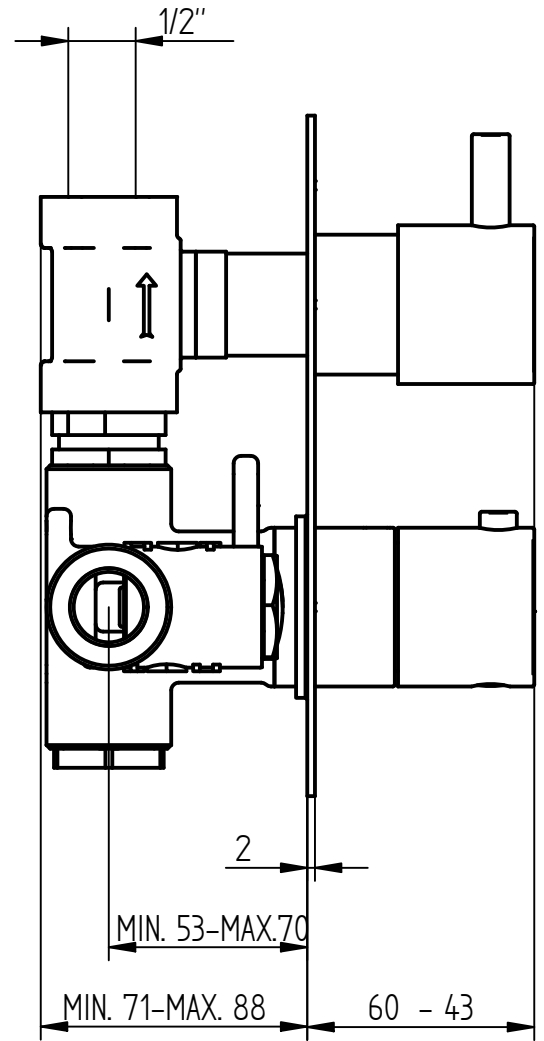

CALDA
HOT

FREDDA
COLD

BELLOSTA
rubinetterie

rubinetti d'autore
made in Italy

Articolo

1212/P/E + 125001

Descrizione

Miscelatore termostatico 1 uscita