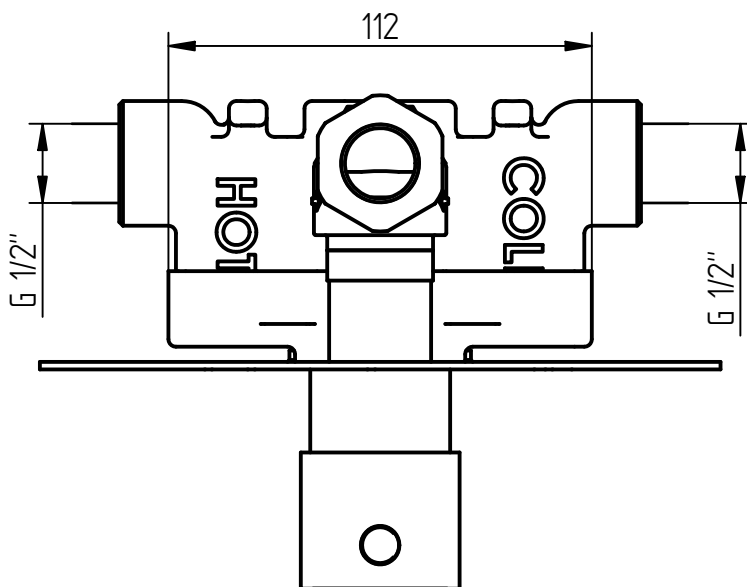

CALDA
HOT

FREDDA
COLD

BELLOSTA
rubinetterie

rubinetti d'autore
made in Italy

Articolo

1212/P/E + 125001

Descrizione

Miscelatore termostatico 1 uscita