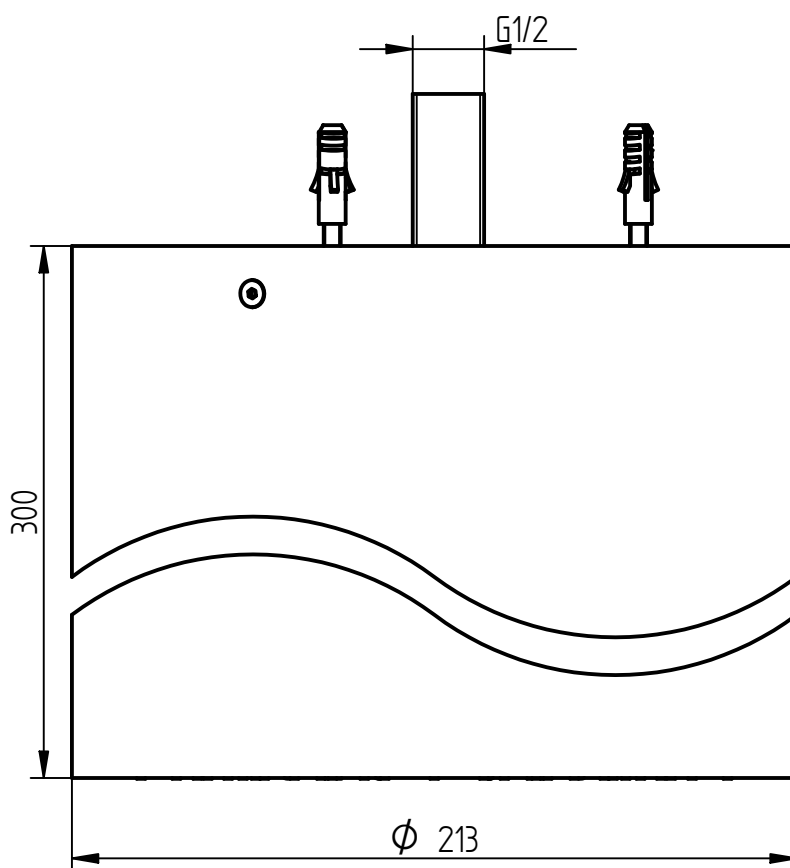

Nr° 8  
LED BIANCHI

rubinetti d'autore  
made in Italy

**Articolo**

**0431/3/B/LW**

**Descrizione**

Soffione doccia a soffitto c/carter e Led