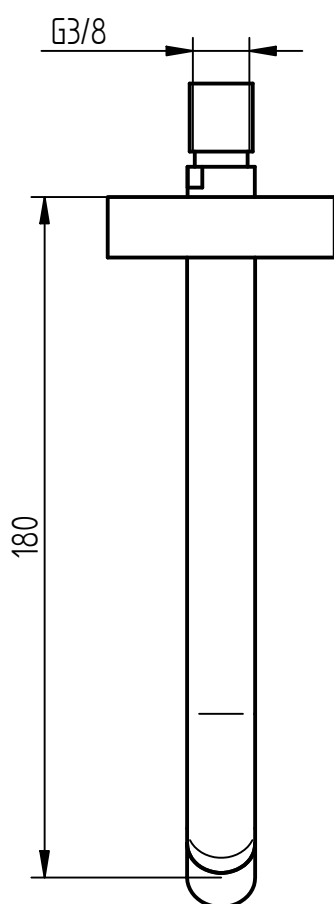

Interasse  
consigliato

rubinetti d'autore  
made in Italy

**Articolo**

**0105/3/B/E + 104033**

**Descrizione**

Miscelatore lavabo da parete bocca prolungata