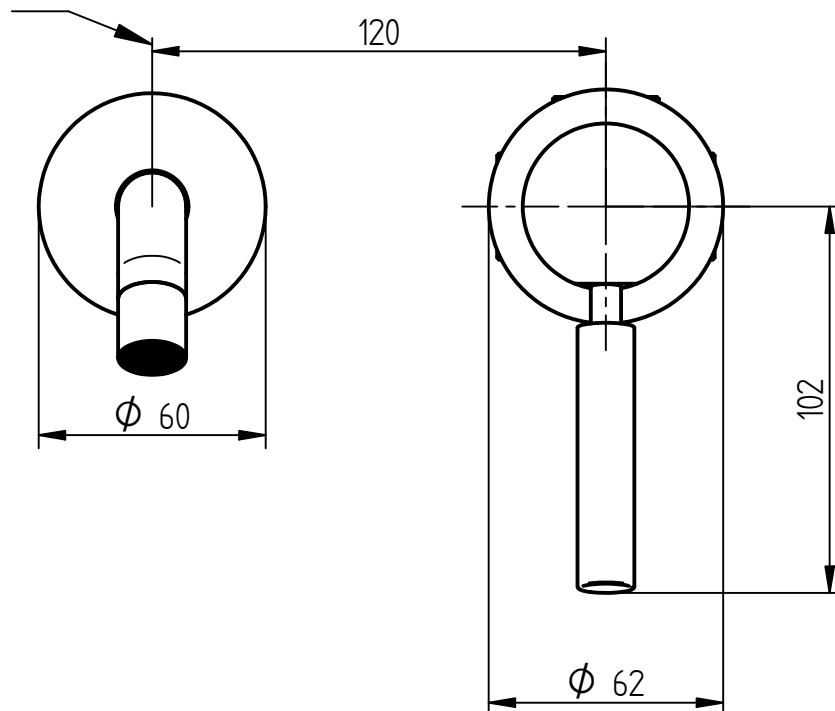

Interasse  
consigliato

rubinetti d'autore  
made in Italy

**Articolo**

**0105/3/B/E + 104033**

**Descrizione**

Miscelatore lavabo da parete bocca prolungata