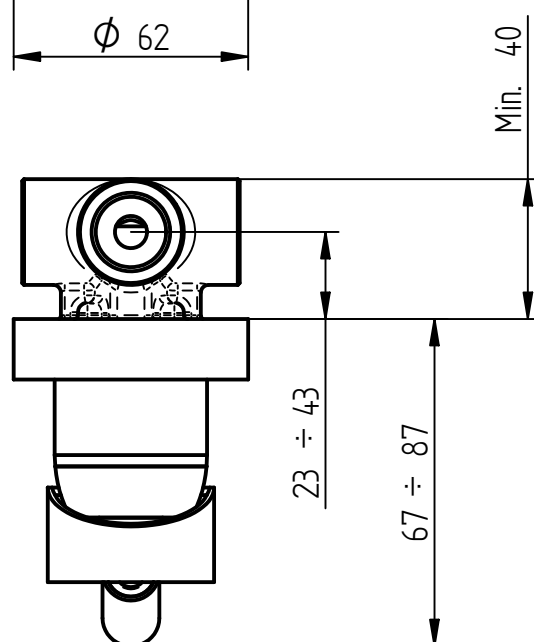

Interasse  
consigliato

rubinetti d'autore  
made in Italy

**Articolo**

**0105/3/B/E + 104033**

**Descrizione**

Miscelatore lavabo da parete bocca prolungata