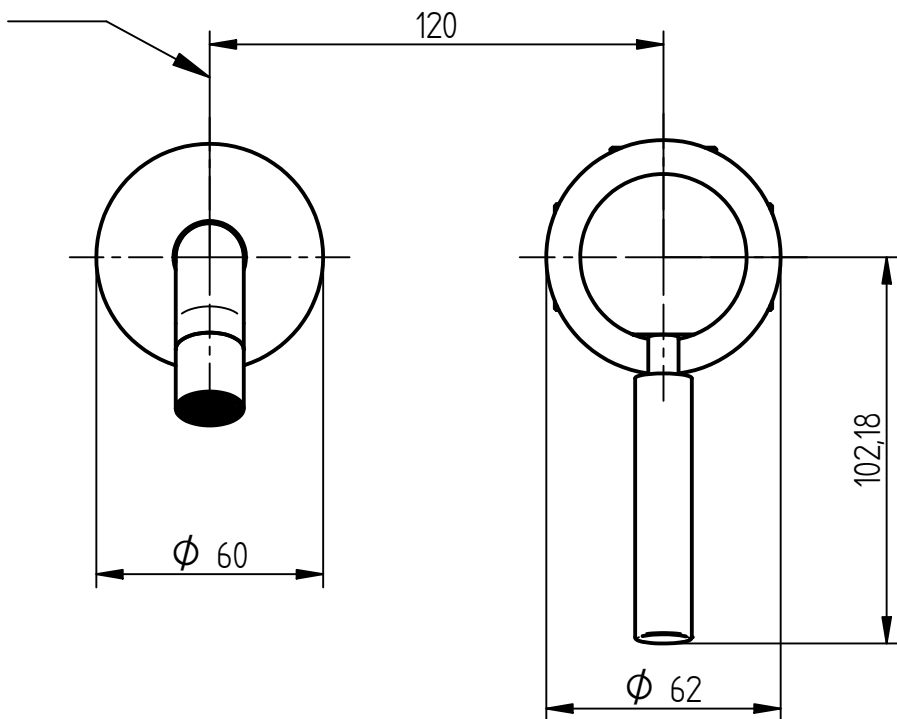

Interasse  
consigliato

rubinetti d'autore  
made in Italy

**Articolo**

**0105/3/A/E + 104033**

**Descrizione**

Miscelatore lavabo da parete