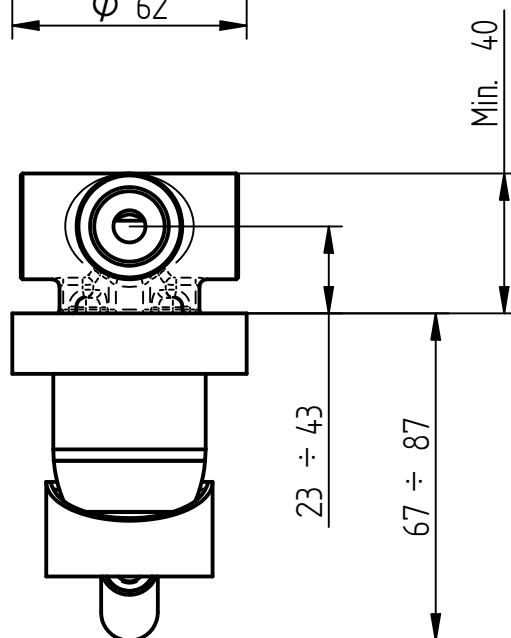

Interasse  
consigliato

rubinetti d'autore  
made in Italy

**Articolo**

**0105/3/A/E + 104033**

**Descrizione**

Miscelatore lavabo da parete