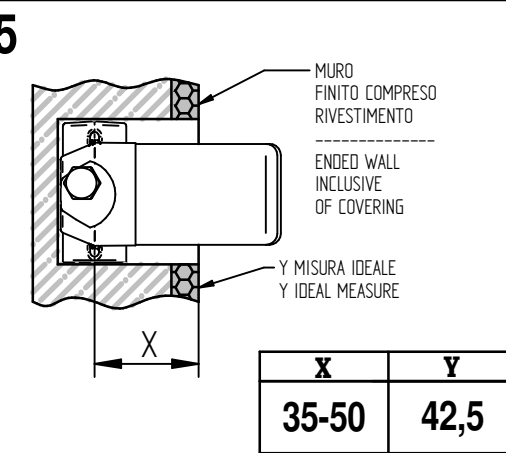

## Art. 86-454045

3

4

5

6

7

8

**Per installatore: Al fine di garantire la durata del prodotto installare rubinetti con filtro da pulire periodicamente. Effettuare risciacquo delle tubazioni prima di installare il prodotto (PUNTO 1)**  
**Eventuali residui se finissero all'interno della cartuccia potrebbero causarne il danneggiamento**  
 For installer: In order to guarantee a long duration of the product install valves with filter, which have to be regularly cleaned (POINT 1). Carry out the rinsing of the pipes before install the tap.  
 Some external materials may damage the cadrige if not removed before the installation.