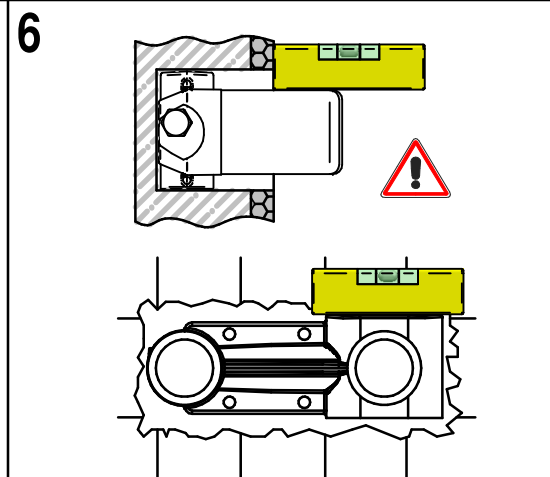

## Art. 86-454045

3

4

5

6

7

8

**Per installatore: Al fine di garantire la durata del prodotto installare rubinetti con filtro da pulire periodicamente. Effettuare risciacquo delle tubazioni prima di installare il prodotto (PUNTO 1)**  
**Eventuali residui se finissero all'interno della cartuccia potrebbero causarne il danneggiamento**  
 For installer: In order to guarantee a long duration of the product install valves with filter, which have to be regularly cleaned (POINT 1). Carry out the rinsing of the pipes before install the tap.  
 Some external materials may damage the cadrige if not removed before the installation.