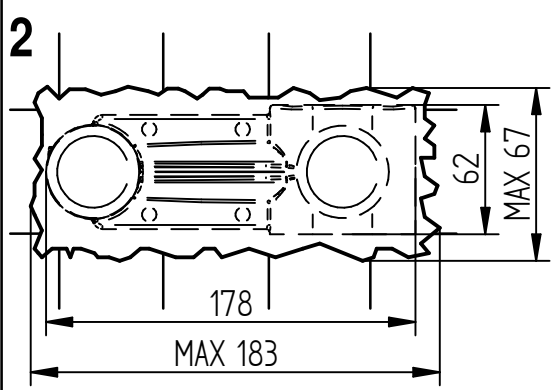

Per installatore: Al fine di garantire la durata del prodotto installare rubinetti con filtro da pulire periodicamente. Effettuare risciacquo delle tubazioni prima di installare il prodotto (PUNTO 1)
Eventuali residui se finissero all'interno della cartuccia potrebbero causarne il danneggiamento
For installer: In order to guarantee a long duration of the product install valves with filter, which have to be regularly cleaned (POINT 1). Carry out the rinsing of the pipes before install the tap.
Some external materials may damage the cadrige if not removed before the installation.

1 IMPORTANTISSIMO
VERY IMPORTANT