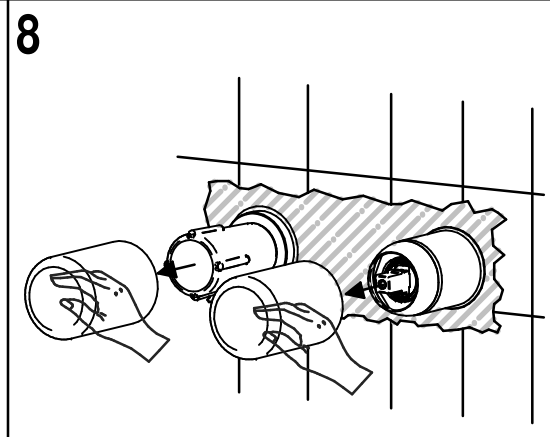

## Art. 86-454045

3

4

5

6

7

8

**Per installatore: Al fine di garantire la durata del prodotto installare rubinetti con filtro da pulire periodicamente. Effettuare risciacquo delle tubazioni prima di installare il prodotto (PUNTO 1)**  
**Eventuali residui se finissero all'interno della cartuccia potrebbero causarne il danneggiamento**  
 For installer: In order to guarantee a long duration of the product install valves with filter, which have to be regularly cleaned (POINT 1). Carry out the rinsing of the pipes before install the tap.  
 Some external materials may damage the cadrige if not removed before the installation.