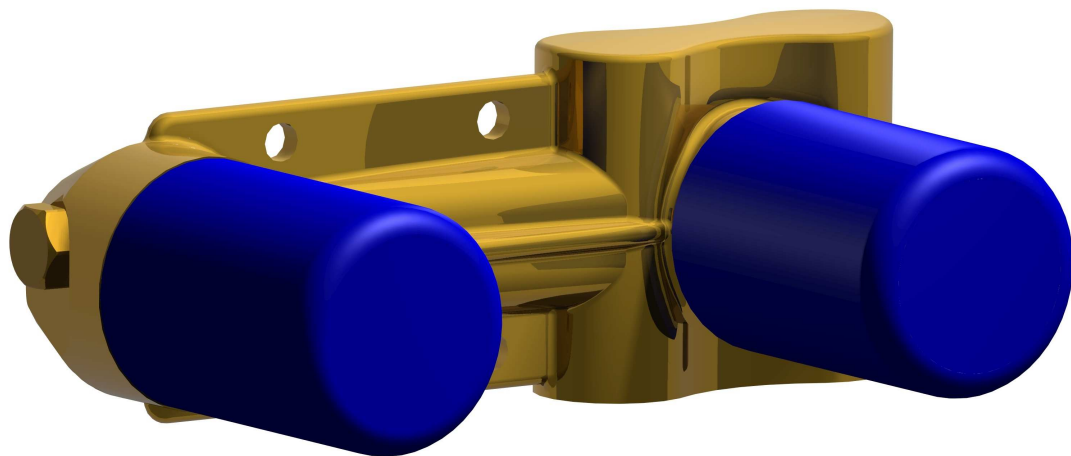

## Art. 86-454045

3

4

5

6

7

8

**Per installatore: Al fine di garantire la durata del prodotto installare rubinetti con filtro da pulire periodicamente. Effettuare risciacquo delle tubazioni prima di installare il prodotto (PUNTO 1)**  
**Eventuali residui se finissero all'interno della cartuccia potrebbero causarne il danneggiamento**  
 For installer: In order to guarantee a long duration of the product install valves with filter, which have to be regularly cleaned (POINT 1). Carry out the rinsing of the pipes before install the tap.  
 Some external materials may damage the cadrige if not removed before the installation.