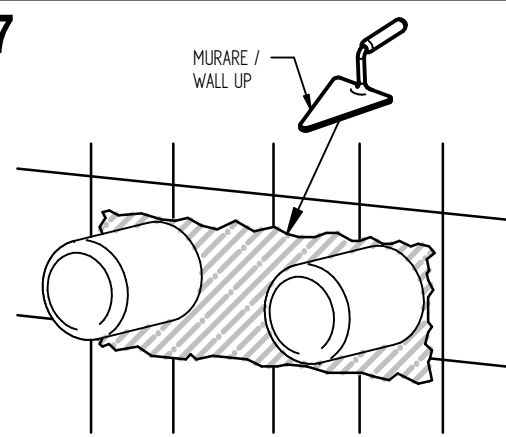

## Art. 86-454045

3

4

5

6

7

8

**Per installatore: Al fine di garantire la durata del prodotto installare rubinetti con filtro da pulire periodicamente. Effettuare risciacquo delle tubazioni prima di installare il prodotto (PUNTO 1)**  
**Eventuali residui se finissero all'interno della cartuccia potrebbero causarne il danneggiamento**  
 For installer: In order to guarantee a long duration of the product install valves with filter, which have to be regularly cleaned (POINT 1). Carry out the rinsing of the pipes before install the tap.  
 Some external materials may damage the cadrige if not removed before the installation.