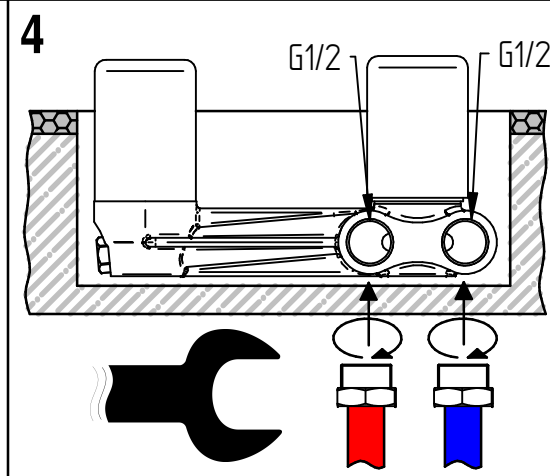

## Art. 86-454045

3

4

5

6

7

8

**Per installatore: Al fine di garantire la durata del prodotto installare rubinetti con filtro da pulire periodicamente. Effettuare risciacquo delle tubazioni prima di installare il prodotto (PUNTO 1)**  
**Eventuali residui se finissero all'interno della cartuccia potrebbero causarne il danneggiamento**  
 For installer: In order to guarantee a long duration of the product install valves with filter, which have to be regularly cleaned (POINT 1). Carry out the rinsing of the pipes before install the tap.  
 Some external materials may damage the cadrige if not removed before the installation.