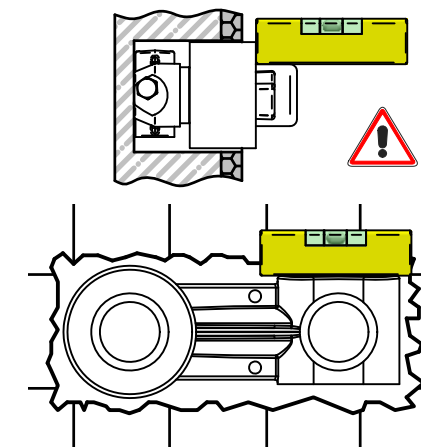

## Art. 884069

3

4

5

X	Y
70-85	77,5

6

7

8

Per installatore: Al fine di garantire la durata del prodotto installare rubinetti con filtro da pulire periodicamente. Effettuare risciacquo delle tubazioni prima di installare il prodotto (PUNTO 1).  
Eventuali residui se finissero all'interno della cartuccia potrebbero causarne il danneggiamento.  
For installator: In order to guarantee a long duration of the product install valves with filter, which have to be regularly cleaned (POINT 1). Carry out the rinsing of the pipes before install the tap.  
Some external materials may damage the cadrige if not removed before the installation.