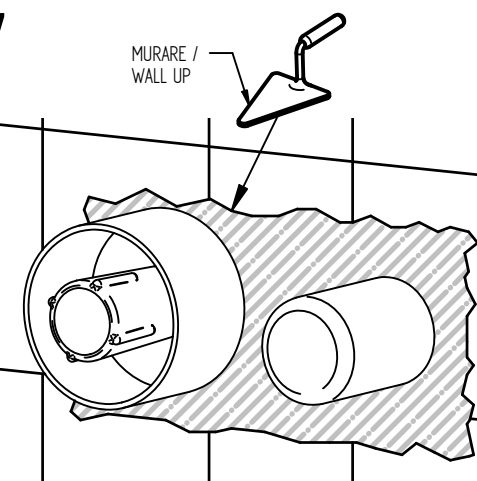

## Art. 884069

3

4

5

X	Y
70-85	77,5

6

7

8

Per installatore: Al fine di garantire la durata del prodotto installare rubinetti con filtro da pulire periodicamente. Effettuare risciacquo delle tubazioni prima di installare il prodotto (PUNTO 1).  
Eventuali residui se finissero all'interno della cartuccia potrebbero causarne il danneggiamento.  
For installator: In order to guarantee a long duration of the product install valves with filter, which have to be regularly cleaned (POINT 1). Carry out the rinsing of the pipes before install the tap.  
Some external materials may damage the cadrige if not removed before the installation.