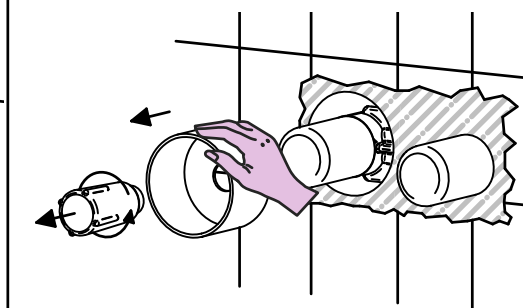

## Art. 884069

3

4

5

X	Y
70-85	77,5

6

7

8

Per installatore: Al fine di garantire la durata del prodotto installare rubinetti con filtro da pulire periodicamente. Effettuare risciacquo delle tubazioni prima di installare il prodotto (PUNTO 1).  
Eventuali residui se finissero all'interno della cartuccia potrebbero causarne il danneggiamento.  
For installator: In order to guarantee a long duration of the product install valves with filter, which have to be regularly cleaned (POINT 1). Carry out the rinsing of the pipes before install the tap.  
Some external materials may damage the cadrige if not removed before the installation.