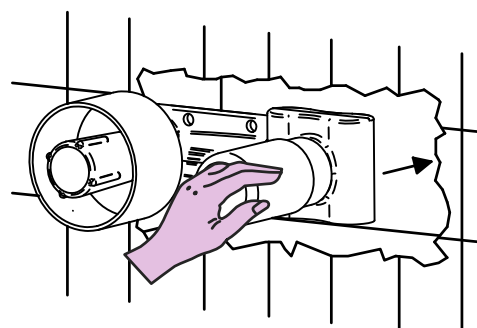

Incassi

Istruzioni di installazione / Installation instruction

Art. 884069

3

4

5

X	Y
70-85	77,5

6

7

8

Per installatore: Al fine di garantire la durata del prodotto installare rubinetti con filtro da pulire periodicamente. Effettuare risciacquo delle tubazioni prima di installare il prodotto (PUNTO 1).
Eventuali residui se finissero all'interno della cartuccia potrebbero causarne il danneggiamento.
For installator: In order to guarantee a long duration of the product install valves with filter, which have to be regularly cleaned (POINT 1). Carry out the rinsing of the pipes before install the tap.
Some external materials may damage the cadrige if not removed before the installation.

1 **IMPORTANTISSIMO**
VERY IMPORTANT

MADE IN ITALY

DESIGN

EQB

Questo prodotto è stato realizzato interamente in Italia con l'utilizzo di materie prime di altissima qualità

MADE IN ITALY

This product has been entirely manufactured in Italy, by top quality raw materials.

MADE IN ITALY

DESIGN

EQB

Questo prodotto è stato realizzato interamente in Italia con l'utilizzo di materie prime di altissima qualità

MADE IN ITALY

This product has been entirely manufactured in Italy, by top quality raw materials.