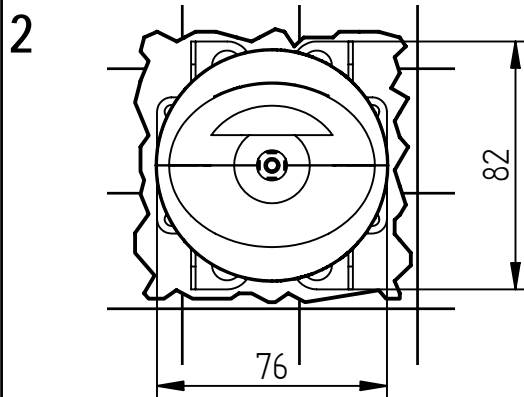

1 IMPORTANTISSIMO VERY IMPORTANT

PIASTRE SOTTILI/SLIM PLATES			
SERIE	ARTICOLO	SERIE	ARTICOLO
PASCAL	1021/K - 1021/K/E	BAMBU'	0421/N-0421/N/E 0421/Q-0421/Q/E
NÖEL	1521/K - 1521/K/E	MINI-B	4421/N-4421/N/E 4421/Q-4421/Q/E
EDWARD	0821/M/K - 0821/M/K/E	B-DUE	7921/L - 7921/L/E
EDWARD LEVER	0821/LM/K-0821/LM/K/E 0821/LLM/K-0821/LLM/K/E	B-UNO BEETHOVEN	7721/N - 7721/N/E
ROMINA - CHARLOTTE	0321/M/K - 0321/M/K/E	ZEHN	7521 - 7521/E
JOCONDE	4021/M/K-4021/M/K/B 4021/M/K/E-4021/M/K/B/E	BABY-S	7221/N - 7221/N/E
ELITE	9121/MN - 9121/MN/E	SOGNO	7021 - 7021/E
ELITE MIX	9021/N - 9021/N/E	THEO - T-LUX	0921 - 0921/E
GRAZIE	5521 - 5521/E	LIFE	0521/MN - 0521/MN/E
JEANS	4821/N-4821/N/E 4821/Q-4821/Q/E	N-JOY	0121/N - 0121/N/E
M-DUE	8921/L - 8921/L/E	STRESA	1421/K-1421/K/E 1721/K-1721/K/E
M-UNO MOSE'	8821/N - 8821/N/E	STRESA SUITE	1621/K-1621/K/E 1821/K-1821/K/E

PIASTRE SPESSE/THICK PLATES	
SERIE	ARTICOLO
PASCAL	1021 - 1021/E
NÖEL	1521 - 1521/E
EDWARD	0821/M - 0821/M/E
EDWARD LEVER	0821/LM-0821/LM/E 0821/LLM-0821/LLM/E
ROMINA - CHARLOTTE	0321/M - 0321/M/E
JOCONDE	4021/M-4021/M/B 4021/M/E-4021/M/B/E
KROCUS	8521 - 8521/E
FLOW	3521 - 3521/E