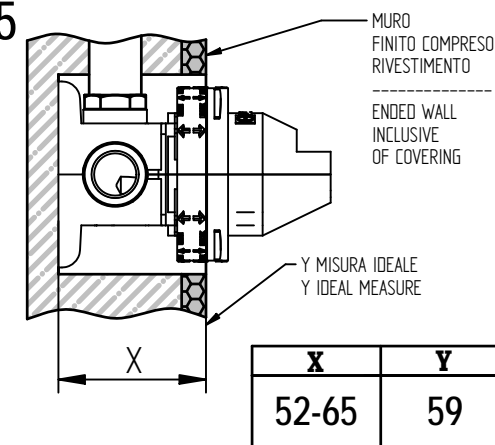

Incassi

Istruzioni di installazione / Installation instruction

Art. 804006

2

3

4

5

Per installatore: Al fine di garantire la durata del prodotto installare rubinetti con filtro da pulire periodicamente. Effettuare risciacquo delle tubazioni prima di installare il prodotto (PUNTO 1).
Eventuali residui se finissero all'interno della cartuccia potrebbero causarne il danneggiamento.
For installer: In order to guarantee a long duration of the product install valves with filter, which have to be regularly cleaned (POINT 1). Carry out the rinsing of the pipes before install the tap.
Some external materials may damage the cadridge if not removed before the installation.