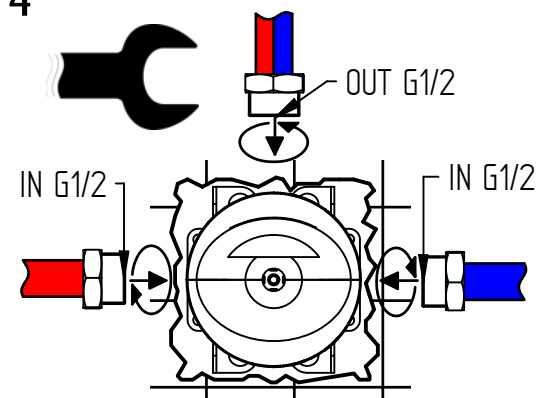

Incassi

Istruzioni di installazione / Installation instruction

Art. 804006

2

3

4

5

Per installatore: Al fine di garantire la durata del prodotto installare rubinetti con filtro da pulire periodicamente. Effettuare risciacquo delle tubazioni prima di installare il prodotto (PUNTO 1).
Eventuali residui se finissero all'interno della cartuccia potrebbero causarne il danneggiamento.
For installer: In order to guarantee a long duration of the product install valves with filter, which have to be regularly cleaned (POINT 1). Carry out the rinsing of the pipes before install the tap.
Some external materials may damage the cadridge if not removed before the installation.