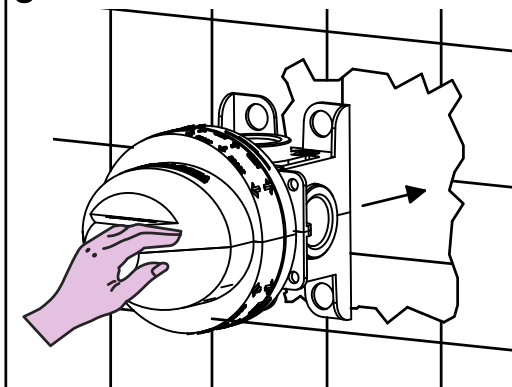

Incassi

Istruzioni di installazione / Installation instruction

Art. 804006

2

3

4

5

Per installatore: Al fine di garantire la durata del prodotto installare rubinetti con filtro da pulire periodicamente. Effettuare risciacquo delle tubazioni prima di installare il prodotto (PUNTO 1).
Eventuali residui se finissero all'interno della cartuccia potrebbero causarne il danneggiamento.
For installer: In order to guarantee a long duration of the product install valves with filter, which have to be regularly cleaned (POINT 1). Carry out the rinsing of the pipes before install the tap.
Some external materials may damage the cadridge if not removed before the installation.