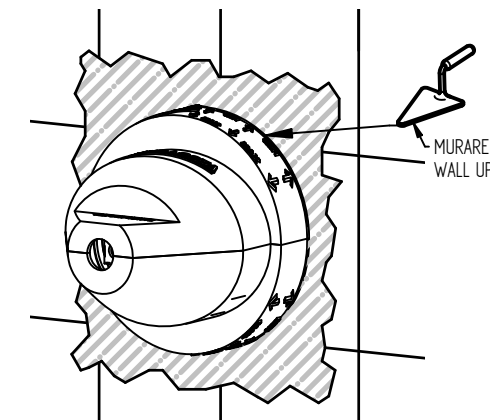

MADE IN ITALY

DESIGN EQB

MADE IN ITALY

This product has been entirely manufactured in Italy, by top quality raw materials.

MADE IN ITALY

DESIGN EQB

MADE IN ITALY

This product has been entirely manufactured in Italy, by top quality raw materials.