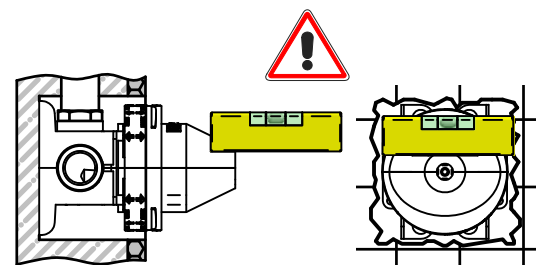

Incassi

Istruzioni di installazione / Installation instruction

Art. 804006

2

3

4

5

Per installatore: Al fine di garantire la durata del prodotto installare rubinetti con filtro da pulire periodicamente. Effettuare risciacquo delle tubazioni prima di installare il prodotto (PUNTO 1).
Eventuali residui se finissero all'interno della cartuccia potrebbero causarne il danneggiamento.
For installer: In order to guarantee a long duration of the product install valves with filter, which have to be regularly cleaned (POINT 1). Carry out the rinsing of the pipes before install the tap.
Some external materials may damage the cadridge if not removed before the installation.

1 IMPORTANTISSIMO

6

7

MADE IN ITALY

DESIGN EQB

MADE IN ITALY

This product has been entirely manufactured in Italy, by top quality raw materials.

MADE IN ITALY

DESIGN EQB

MADE IN ITALY

This product has been entirely manufactured in Italy, by top quality raw materials.