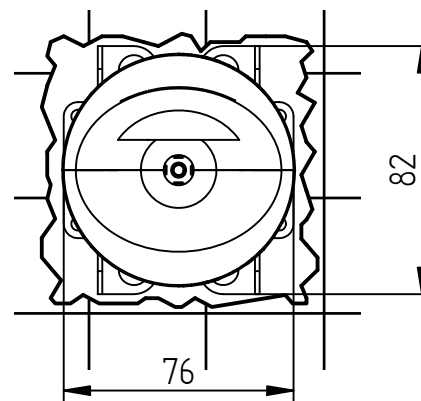

Incassi

Istruzioni di installazione / Installation instruction

Art. 804006

2

3

4

5

Per installatore: Al fine di garantire la durata del prodotto installare rubinetti con filtro da pulire periodicamente. Effettuare risciacquo delle tubazioni prima di installare il prodotto (PUNTO 1).
Eventuali residui se finissero all'interno della cartuccia potrebbero causarne il danneggiamento.
For installer: In order to guarantee a long duration of the product install valves with filter, which have to be regularly cleaned (POINT 1). Carry out the rinsing of the pipes before install the tap.
Some external materials may damage the cadridge if not removed before the installation.