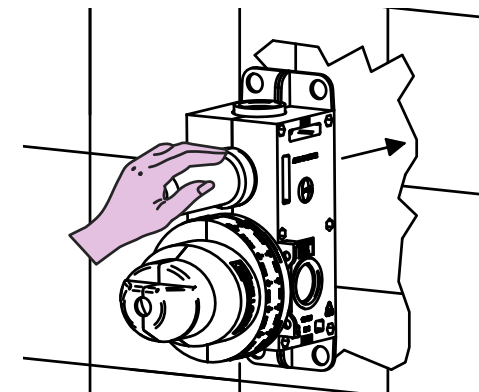

Incassi

Istruzioni di installazione / Installation instruction

Art. 804004

Per installatore: Al fine di garantire la durata del prodotto installare rubinetti con filtro da pulire periodicamente. Effettuare risciacquo delle tubazioni prima di installare il prodotto (PUNTO 1).
Eventuali residui se finissero all'interno della cartuccia potrebbero causarne il danneggiamento.
For installer: In order to guarantee a long duration of the product install valves with filter, which have to be regularly cleaned (POINT 1). Carry out the rinsing of the pipes before install the tap.
Some external materials may damage the cadrige if not removed before the installation.

1 IMPORTANTISSIMO

2

3

4

5

6

7

MADE IN ITALY

DESIGN

MADE IN ITALY

Questo prodotto è stato realizzato interamente in Italia con l'utilizzo di materie prime di altissima qualità

EQB

This product has been entirely manufactured in Italy, by top quality raw materials.

MADE IN ITALY

DESIGN

MADE IN ITALY

Questo prodotto è stato realizzato interamente in Italia con l'utilizzo di materie prime di altissima qualità

EQB

This product has been entirely manufactured in Italy, by top quality raw materials.