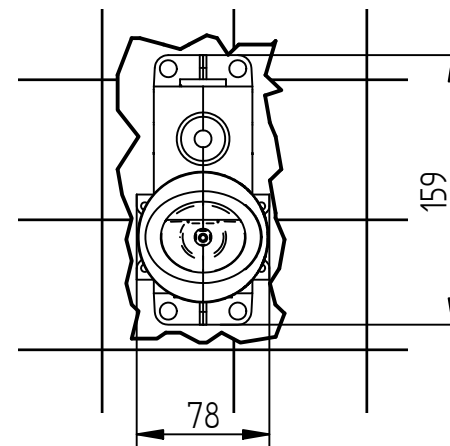

Incassi

Istruzioni di installazione / Installation instruction

Art. 804004

Per installatore: Al fine di garantire la durata del prodotto installare rubinetti con filtro da pulire periodicamente. Effettuare risciacquo delle tubazioni prima di installare il prodotto (PUNTO 1).
Eventuali residui se finissero all'interno della cartuccia potrebbero causarne il danneggiamento.
For installer: In order to guarantee a long duration of the product install valves with filter, which have to be regularly cleaned (POINT 1). Carry out the rinsing of the pipes before install the tap.
Some external materials may damage the cadrige if not removed before the installation.

1 IMPORTANTISSIMO

2

3

4

5

6

7

MADE IN ITALY

DESIGN

MADE IN ITALY

Questo prodotto è stato realizzato interamente in Italia con l'utilizzo di materie prime di altissima qualità

EQB

This product has been entirely manufactured in Italy, by top quality raw materials.

MADE IN ITALY

DESIGN

MADE IN ITALY

Questo prodotto è stato realizzato interamente in Italia con l'utilizzo di materie prime di altissima qualità

EQB

This product has been entirely manufactured in Italy, by top quality raw materials.