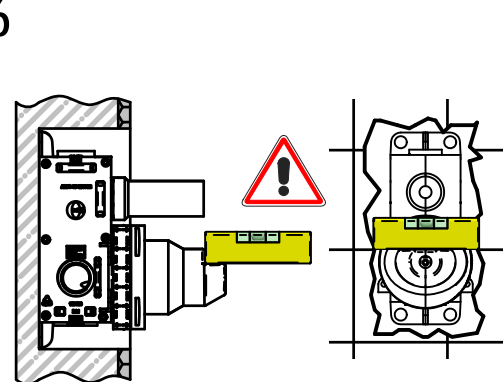

Incassi

Istruzioni di installazione / Installation instruction

Art. 804004

Per installatore: Al fine di garantire la durata del prodotto installare rubinetti con filtro da pulire periodicamente. Effettuare risciacquo delle tubazioni prima di installare il prodotto (PUNTO 1).
Eventuali residui se finissero all'interno della cartuccia potrebbero causarne il danneggiamento.
For installer: In order to guarantee a long duration of the product install valves with filter, which have to be regularly cleaned (POINT 1). Carry out the rinsing of the pipes before install the tap.
Some external materials may damage the cadrige if not removed before the installation.

1 IMPORTANTISSIMO

2

3

4

5

6

7

MADE IN ITALY

DESIGN

MADE IN ITALY

Questo prodotto è stato realizzato interamente in Italia con l'utilizzo di materie prime di altissima qualità

EQB

This product has been entirely manufactured in Italy, by top quality raw materials.

MADE IN ITALY

DESIGN

MADE IN ITALY

Questo prodotto è stato realizzato interamente in Italia con l'utilizzo di materie prime di altissima qualità

EQB

This product has been entirely manufactured in Italy, by top quality raw materials.