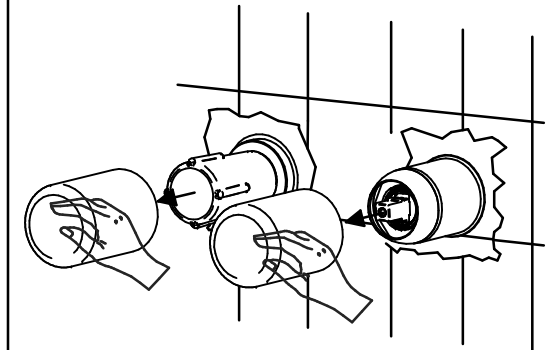

Incassi

Istruzioni di installazione / Installation instruction

Art. 774057

3

4

5

	X	Y
BEETHOVEN	30÷50	40
BELLINI	30÷55	50

6

7

8

Per installatore: Al fine di garantire la durata del prodotto installare rubinetti con filtro da pulire periodicamente. Effettuare risciacquo delle tubazioni prima di installare il prodotto (PUNTO 1). Eventuali residui se finissero all'interno della cartuccia potrebbero causarne il danneggiamento.
For installer: In order to guarantee a long duration of the product install valves with filter, which have to be regularly cleaned (POINT 1). Carry out the rinsing of the pipes before install the tap. Some external materials may damage the cadrige if not removed before the installation.