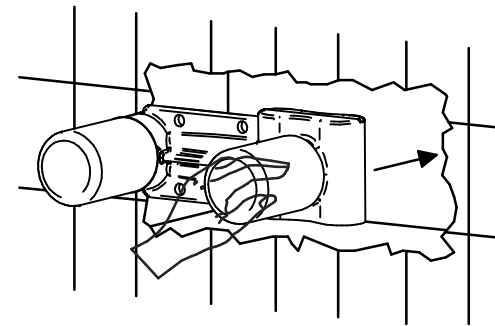

Incassi

Istruzioni di installazione / Installation instruction

Art. 774057

3

4

5

	X	Y
BEETHOVEN	30÷50	40
BELLINI	30÷55	50

6

7

8

Per installatore: Al fine di garantire la durata del prodotto installare rubinetti con filtro da pulire periodicamente. Effettuare risciacquo delle tubazioni prima di installare il prodotto (PUNTO 1). Eventuali residui se finissero all'interno della cartuccia potrebbero causarne il danneggiamento.
For installer: In order to guarantee a long duration of the product install valves with filter, which have to be regularly cleaned (POINT 1). Carry out the rinsing of the pipes before install the tap. Some external materials may damage the cadrige if not removed before the installation.