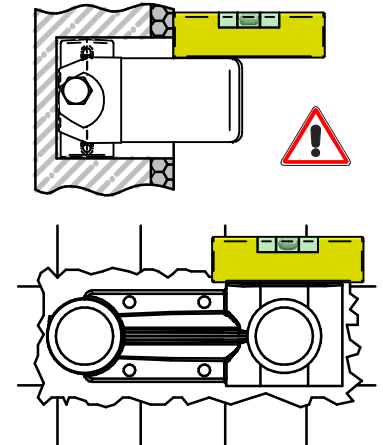

Incassi

Istruzioni di installazione / Installation instruction

Art. 774057

3

4

5

	X	Y
BEETHOVEN	30÷50	40
BELLINI	30÷55	50

6

7

8

Per installatore: Al fine di garantire la durata del prodotto installare rubinetti con filtro da pulire periodicamente. Effettuare risciacquo delle tubazioni prima di installare il prodotto (PUNTO 1). Eventuali residui se finissero all'interno della cartuccia potrebbero causarne il danneggiamento.
For installer: In order to guarantee a long duration of the product install valves with filter, which have to be regularly cleaned (POINT 1). Carry out the rinsing of the pipes before install the tap. Some external materials may damage the cadrige if not removed before the installation.

1 IMPORTANTISSIMO
VERY IMPORTANT

2

ufficio tecnico BELLOSTA
C.A. 06/17 ISO 9001:2015

MADE IN ITALY
Questo prodotto è stato realizzato interamente in Italia con l'utilizzo di materie prime di altissima qualità