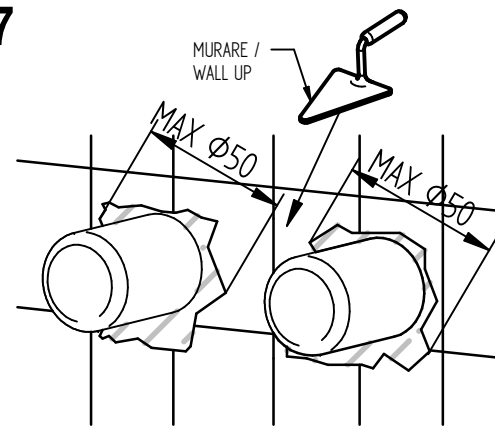

Incassi

Istruzioni di installazione / Installation instruction

Art. 774057

3

4

5

	X	Y
BEETHOVEN	30÷50	40
BELLINI	30÷55	50

6

7

8

Per installatore: Al fine di garantire la durata del prodotto installare rubinetti con filtro da pulire periodicamente. Effettuare risciacquo delle tubazioni prima di installare il prodotto (PUNTO 1). Eventuali residui se finissero all'interno della cartuccia potrebbero causarne il danneggiamento.
For installer: In order to guarantee a long duration of the product install valves with filter, which have to be regularly cleaned (POINT 1). Carry out the rinsing of the pipes before install the tap. Some external materials may damage the cadrige if not removed before the installation.