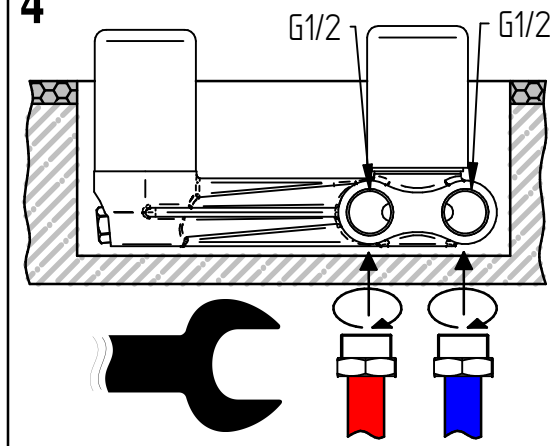

Incassi

Istruzioni di installazione / Installation instruction

Art. 774057

3

4

5

	X	Y
BEETHOVEN	30÷50	40
BELLINI	30÷55	50

6

7

8

Per installatore: Al fine di garantire la durata del prodotto installare rubinetti con filtro da pulire periodicamente. Effettuare risciacquo delle tubazioni prima di installare il prodotto (PUNTO 1). Eventuali residui se finissero all'interno della cartuccia potrebbero causarne il danneggiamento.
For installer: In order to guarantee a long duration of the product install valves with filter, which have to be regularly cleaned (POINT 1). Carry out the rinsing of the pipes before install the tap. Some external materials may damage the cadrige if not removed before the installation.