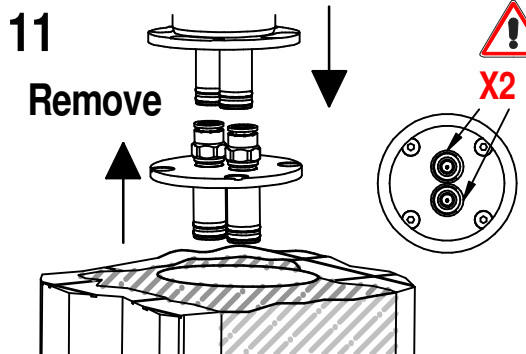

Iudo

Istruzioni d'installazione/ Installation instructions

Art. 734012

Per installatore: Al fine di garantire la durata del prodotto installare rubinetti con filtro da pulire periodicamente. Effettuare risciacquo delle tubazioni prima di installare il prodotto (PUNTO 1) Eventuali residui se finissero all'interno della cartuccia potrebbero causarne il danneggiamento
For installer: In order to guarantee a long duration of the product install valves with filter, which have to be regularly cleaned (POINT 1). Carry out the rinsing of the pipes before install the tap. Some external materials may damage the cadrige if not removed before the installation.

1 IMPORTANTISSIMO

2

3

4

A

5

6

7

8

9

10

3

4

A

11

12