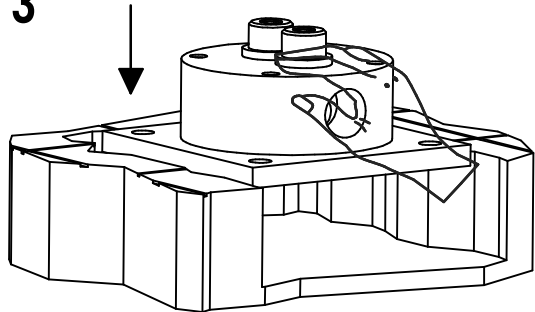

Iudo

Istruzioni d'installazione/ Installation instructions

Art. 734012

Per installatore: Al fine di garantire la durata del prodotto installare rubinetti con filtro da pulire periodicamente. Effettuare risciacquo delle tubazioni prima di installare il prodotto (PUNTO 1) Eventuali residui se finissero all'interno della cartuccia potrebbero causarne il danneggiamento
For installer: In order to guarantee a long duration of the product install valves with filter, which have to be regularly cleaned (POINT 1). Carry out the rinsing of the pipes before install the tap. Some external materials may damage the cadrige if not removed before the installation.

1 IMPORTANTISSIMO

2

3

4

A

5

6

7

8

9

10

3

4

A

11

12