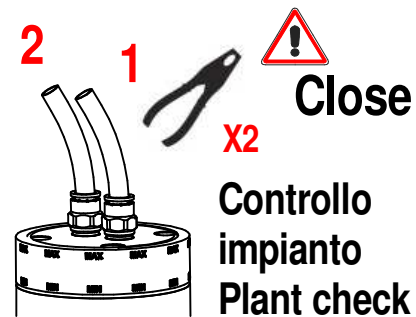

Iudo

Istruzioni d'installazione/ Installation instructions

Art. 734012

Per installatore: Al fine di garantire la durata del prodotto installare rubinetti con filtro da pulire periodicamente. Effettuare risciacquo delle tubazioni prima di installare il prodotto (PUNTO 1) Eventuali residui se finissero all'interno della cartuccia potrebbero causarne il danneggiamento
For installer: In order to guarantee a long duration of the product install valves with filter, which have to be regularly cleaned (POINT 1). Carry out the rinsing of the pipes before install the tap. Some external materials may damage the cadrige if not removed before the installation.

1 IMPORTANTISSIMO

2

3

4

A

5

6

7

8

9

10

3

4

A

11

12