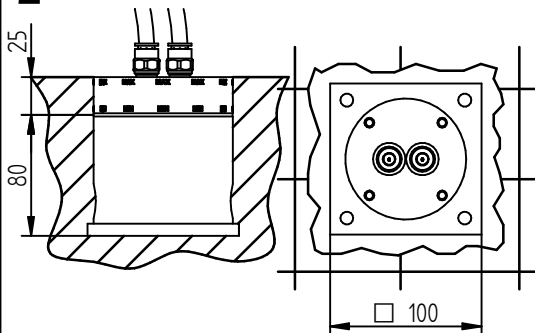

Iudo

Istruzioni d'installazione/ Installation instructions

Art. 734012

Per installatore: Al fine di garantire la durata del prodotto installare rubinetti con filtro da pulire periodicamente. Effettuare risciacquo delle tubazioni prima di installare il prodotto (PUNTO 1) Eventuali residui se finissero all'interno della cartuccia potrebbero causarne il danneggiamento
For installer: In order to guarantee a long duration of the product install valves with filter, which have to be regularly cleaned (POINT 1). Carry out the rinsing of the pipes before install the tap. Some external materials may damage the cadrige if not removed before the installation.

1 IMPORTANTISSIMO

2

3

4

A

5

6

7

8

9

10

3

4

A

11

12