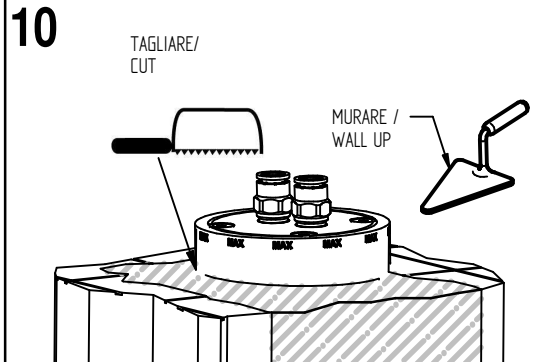

Iudo

Istruzioni d'installazione/ Installation instructions

Art. 734012

Per installatore: Al fine di garantire la durata del prodotto installare rubinetti con filtro da pulire periodicamente. Effettuare risciacquo delle tubazioni prima di installare il prodotto (PUNTO 1) Eventuali residui se finissero all'interno della cartuccia potrebbero causarne il danneggiamento
For installer: In order to guarantee a long duration of the product install valves with filter, which have to be regularly cleaned (POINT 1). Carry out the rinsing of the pipes before install the tap. Some external materials may damage the cadrige if not removed before the installation.

1 IMPORTANTISSIMO

2

3

4

A

5

6

7

8

9

10

3

4

A

11

12