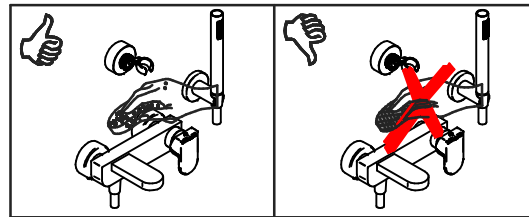

RICAMBI / SPARE PARTS

COD. 704015 COD. 106005

COD. 106017 COD. 724019

COD. 725008 COD. 915003

COD. 445004 COD. 014081

baby-s

ISTRUZIONI DI INSTALLAZIONE / INSTALLATION INSTRUCTION

ART. 7201/A

ART. 7201/B

Per installatore: Al fine di garantire la durata del prodotto installare rubinetti con filtro da pulire periodicamente. Effettuare risciacquo delle tubazioni prima di installare il prodotto PUNTO 1)
Eventuali residui se finissero all'interno della cartuccia potrebbero causarne il danneggiamento
 For installer: In order to guarantee a long duration of the product install valves with filter, which have to be regularly cleaned (POINT 1). Carry out the rinsing of the pipes before install the tap.
 Some external materials may damage the cartridge if not removed before the installation.