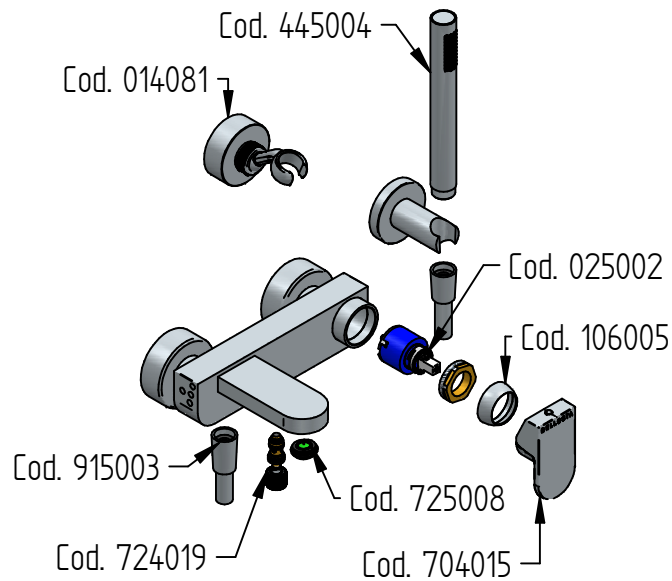

RICAMBI / SPARE PARTS

COD. 704015 COD. 106005

COD. 106017 COD. 724019

COD. 725008 COD. 915003

COD. 445004 COD. 014081

baby-s

ISTRUZIONI DI INSTALLAZIONE / INSTALLATION INSTRUCTION

ART. 7201/A

ART. 7201/B

Per installatore: Al fine di garantire la durata del prodotto installare rubinetti con filtro da pulire periodicamente. Effettuare risciacquo delle tubazioni prima di installare il prodotto PUNTO 1)
Eventuali residui se finissero all'interno della cartuccia potrebbero causarne il danneggiamento
 For installer: In order to guarantee a long duration of the product install valves with filter, which have to be regularly cleaned (POINT 1). Carry out the rinsing of the pipes before install the tap.
 Some external materials may damage the cartridge if not removed before the installation.