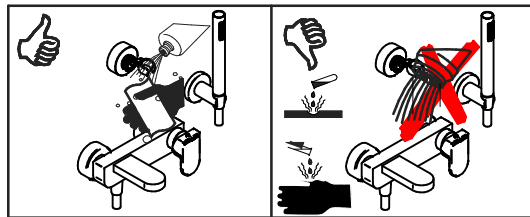

RICAMBI / SPARE PARTS

COD. 704015 COD. 106005

COD. 106017 COD. 724019

COD. 725008 COD. 915003

COD. 445004 COD. 014081

baby-s

ISTRUZIONI DI INSTALLAZIONE / INSTALLATION INSTRUCTION

ART. 7201/A

ART. 7201/B

Per installatore: Al fine di garantire la durata del prodotto installare rubinetti con filtro da pulire periodicamente. Effettuare risciacquo delle tubazioni prima di installare il prodotto PUNTO 1)
Eventuali residui se finissero all'interno della cartuccia potrebbero causarne il danneggiamento
 For installer: In order to guarantee a long duration of the product install valves with filter, which have to be regularly cleaned (POINT 1). Carry out the rinsing of the pipes before install the tap.
 Some external materials may damage the cartridge if not removed before the installation.