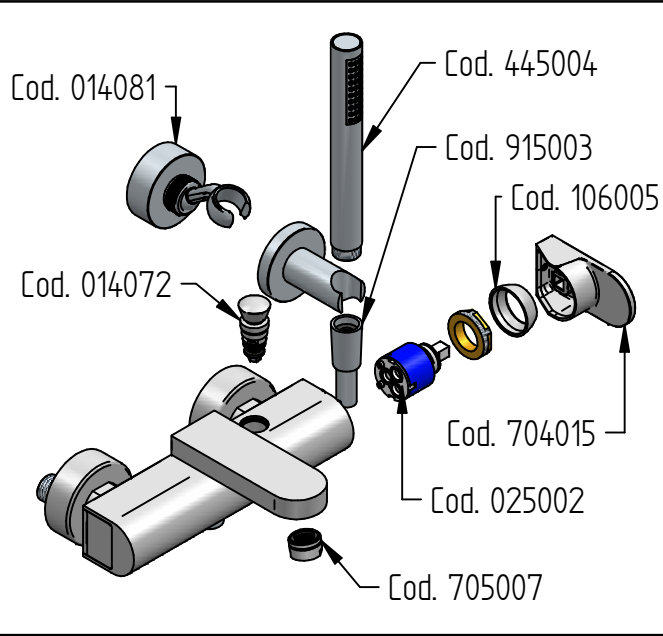

RICAMBI / SPARE PARTS

COD. 704015 	COD. 106005
COD. 025002 	COD. 014072
COD. 705007 	COD. 915003
COD. 445004 	COD. 014081

sogno

ISTRUZIONI DI INSTALLAZIONE / INSTALLATION INSTRUCTION

ART. 7001/A

ART. 7001/B

Per installatore: Al fine di garantire la durata del prodotto installare rubinetti con filtro da pulire periodicamente. Effettuare risciacquo delle tubazioni prima di installare il prodotto PUNTO 1)
Eventuali residui se finissero all'interno della cartuccia potrebbero causarne il danneggiamento
For installer: In order to guarantee a long duration of the product install valves with filter, which have to be regularly cleaned (POINT 1). Carry out the rinsing of the pipes before install the tap.
Some external materials may damage the cartridge if not removed before the installation.