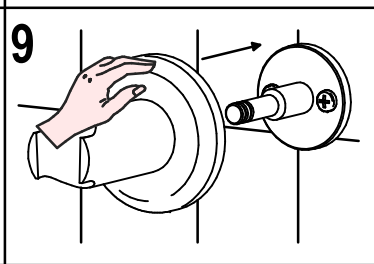

Per qualsiasi richiesta di informazioni, preghiamo contattare l'Ufficio Tecnico presso:
info@bellostarubinetterie.com

B For any technical inquiries, please contact the Technical Office at: info@bellostarubinetterie.com **C**