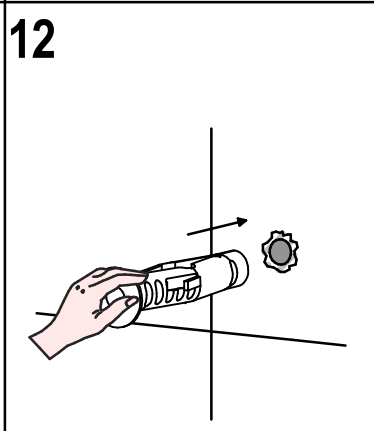

Per qualsiasi richiesta di informazioni, preghiamo contattare l'Ufficio Tecnico presso:
info@bellostarubinetterie.com

B For any technical inquiries, please contact the Technical Office at: info@bellostarubinetterie.com **C**