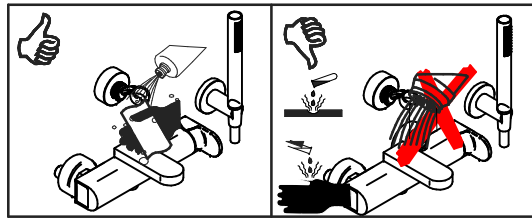

RICAMBI / SPARE PARTS

COD. 704015 	COD. 106005
COD. 025002 	COD. 014072
COD. 705007 	COD. 915003
COD. 445004 	COD. 014081

sogno

ISTRUZIONI DI INSTALLAZIONE / INSTALLATION INSTRUCTION

ART. 7001/A

ART. 7001/B

Per installatore: Al fine di garantire la durata del prodotto installare rubinetti con filtro da pulire periodicamente. Effettuare risciacquo delle tubazioni prima di installare il prodotto PUNTO 1)
Eventuali residui se finissero all'interno della cartuccia potrebbero causarne il danneggiamento
For installer: In order to guarantee a long duration of the product install valves with filter, which have to be regularly cleaned (POINT 1). Carry out the rinsing of the pipes before install the tap.
Some external materials may damage the cartridge if not removed before the installation.