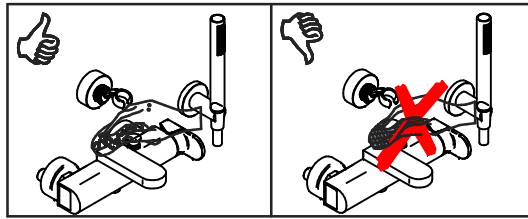

RICAMBI / SPARE PARTS

COD. 704015 	COD. 106005
COD. 025002 	COD. 014072
COD. 705007 	COD. 915003
COD. 445004 	COD. 014081

sogno

ISTRUZIONI DI INSTALLAZIONE / INSTALLATION INSTRUCTION

ART. 7001/A

ART. 7001/B

Per installatore: Al fine di garantire la durata del prodotto installare rubinetti con filtro da pulire periodicamente. Effettuare risciacquo delle tubazioni prima di installare il prodotto PUNTO 1)
Eventuali residui se finissero all'interno della cartuccia potrebbero causarne il danneggiamento
For installer: In order to guarantee a long duration of the product install valves with filter, which have to be regularly cleaned (POINT 1). Carry out the rinsing of the pipes before install the tap.
Some external materials may damage the cartridge if not removed before the installation.