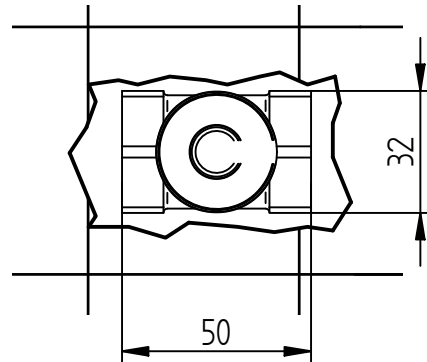

Incassi

Istruzioni di installazione / Installation instruction

ART. 654032 (DX)
ART. 654033 (SX)

ART. 654034 (DX)
ART. 654035 (SX)

Per installatore: Al fine di garantire la durata del prodotto installare rubinetti con filtro da pulire periodicamente. Effettuare risciacquo delle tubazioni prima di installare il prodotto (PUNTO 1). Eventuali residui se finissero all'interno della cartuccia potrebbero causarne il danneggiamento.
For installer: In order to guarantee a long duration of the product install valves with filter, which have to be regularly cleaned (POINT 1). Carry out the rinsing of the pipes before install the tap. Some external materials may damage the cadrige if not removed before the installation.

Art. 654032 - Art. 654033

Art. 654034 - Art. 654035

1 IMPORTANTISSIMO VERY IMPORTANT

2

3

ATTENZIONE!!!
QUESTO ARTICOLO NON E' UN MISCELATORE, LA SUA FUNZIONE E' SOLO QUELLA DI FERMARE/FAR PASSARE L'ACQUA IN INGRESSO
ATTENTION!!!
THIS ARTICLE IS NOT A MIXER HIS FUNCTION IS JUST TO STOP/FLOW THE INCOMING WATER