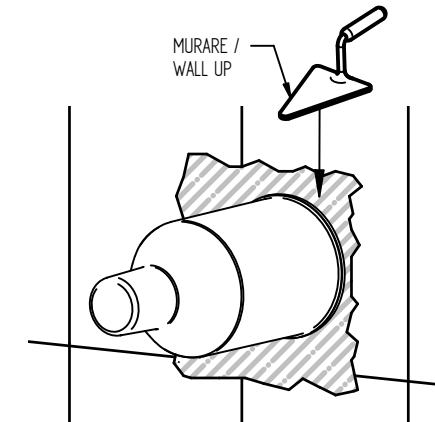

MADE IN ITALY

DESIGN

Questo prodotto è stato realizzato interamente in Italia con l'utilizzo di materie prime di altissima qualità

EQB

MADE IN ITALY

This product has been entirely manufactured in Italy, by top quality raw materials.

MADE IN ITALY

DESIGN

Questo prodotto è stato realizzato interamente in Italia con l'utilizzo di materie prime di altissima qualità

EQB

MADE IN ITALY

This product has been entirely manufactured in Italy, by top quality raw materials.