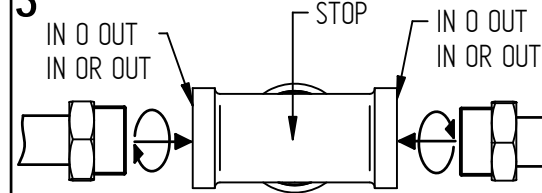

Incassi

Istruzioni di installazione / Installation instruction

ART. 654032 (DX)
ART. 654033 (SX)

ART. 654034 (DX)
ART. 654035 (SX)

Per installatore: Al fine di garantire la durata del prodotto installare rubinetti con filtro da pulire periodicamente. Effettuare risciacquo delle tubazioni prima di installare il prodotto (PUNTO 1). Eventuali residui se finissero all'interno della cartuccia potrebbero causarne il danneggiamento.
For installer: In order to guarantee a long duration of the product install valves with filter, which have to be regularly cleaned (POINT 1). Carry out the rinsing of the pipes before install the tap. Some external materials may damage the cadrige if not removed before the installation.

Art. 654032 - Art. 654033

Art. 654034 - Art. 654035

1 IMPORTANTISSIMO VERY IMPORTANT

2

3

ATTENZIONE!!!
QUESTO ARTICOLO NON E' UN MISCELATORE, LA SUA FUNZIONE E' SOLO QUELLA DI FERMARE/FAR PASSARE L'ACQUA IN INGRESSO
ATTENTION!!!
THIS ARTICLE IS NOT A MIXER HIS FUNCTION IS JUST TO STOP/FLOW THE INCOMING WATER