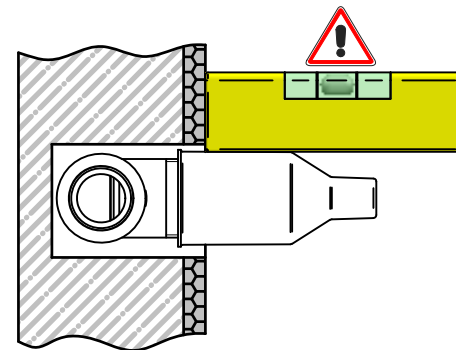

Incassi

Istruzioni di installazione / Installation instruction

ART. 654032 (DX)
ART. 654033 (SX)

ART. 654034 (DX)
ART. 654035 (SX)

Per installatore: Al fine di garantire la durata del prodotto installare rubinetti con filtro da pulire periodicamente. Effettuare risciacquo delle tubazioni prima di installare il prodotto (PUNTO 1). Eventuali residui se finissero all'interno della cartuccia potrebbero causarne il danneggiamento.
For installer: In order to guarantee a long duration of the product install valves with filter, which have to be regularly cleaned (POINT 1). Carry out the rinsing of the pipes before install the tap. Some external materials may damage the cadrige if not removed before the installation.

Art. 654032 - Art. 654033

Art. 654034 - Art. 654035

1 IMPORTANTISSIMO VERY IMPORTANT

2

3

ATTENZIONE!!!
QUESTO ARTICOLO NON E' UN MISCELATORE, LA SUA FUNZIONE E' SOLO QUELLA DI FERMARE/FAR PASSARE L'ACQUA IN INGRESSO
ATTENTION!!!
THIS ARTICLE IS NOT A MIXER HIS FUNCTION IS JUST TO STOP/FLOW THE INCOMING WATER

4

5

6

MADE IN ITALY

DESIGN

Questo prodotto è stato realizzato interamente in Italia con l'utilizzo di materie prime di altissima qualità

EQB

MADE IN ITALY

This product has been entirely manufactured in Italy, by top quality raw materials.

MADE IN ITALY

DESIGN

Questo prodotto è stato realizzato interamente in Italia con l'utilizzo di materie prime di altissima qualità

EQB

MADE IN ITALY

This product has been entirely manufactured in Italy, by top quality raw materials.