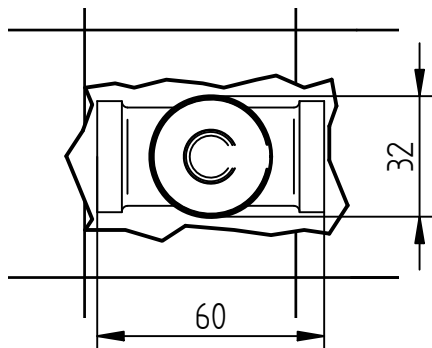

Incassi

Istruzioni di installazione / Installation instruction

ART. 654032 (DX)
ART. 654033 (SX)

ART. 654034 (DX)
ART. 654035 (SX)

Per installatore: Al fine di garantire la durata del prodotto installare rubinetti con filtro da pulire periodicamente. Effettuare risciacquo delle tubazioni prima di installare il prodotto (PUNTO 1). Eventuali residui se finissero all'interno della cartuccia potrebbero causarne il danneggiamento.
For installer: In order to guarantee a long duration of the product install valves with filter, which have to be regularly cleaned (POINT 1). Carry out the rinsing of the pipes before install the tap. Some external materials may damage the cadrige if not removed before the installation.

Art. 654032 - Art. 654033

Art. 654034 - Art. 654035

1 IMPORTANTISSIMO VERY IMPORTANT

2

3

ATTENZIONE!!!
QUESTO ARTICOLO NON E' UN MISCELATORE, LA SUA FUNZIONE E' SOLO QUELLA DI FERMARE/FAR PASSARE L'ACQUA IN INGRESSO
ATTENTION!!!
THIS ARTICLE IS NOT A MIXER HIS FUNCTION IS JUST TO STOP/FLOW THE INCOMING WATER