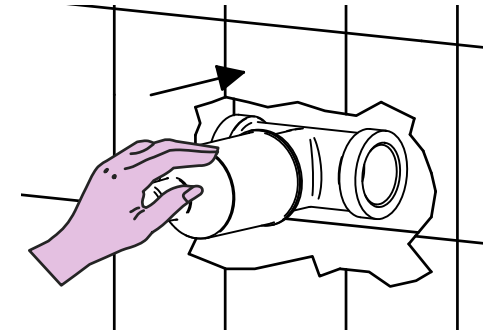

Incassi

Istruzioni di installazione / Installation instruction

ART. 654032 (DX)
ART. 654033 (SX)

ART. 654034 (DX)
ART. 654035 (SX)

Per installatore: Al fine di garantire la durata del prodotto installare rubinetti con filtro da pulire periodicamente. Effettuare risciacquo delle tubazioni prima di installare il prodotto (PUNTO 1). Eventuali residui se finissero all'interno della cartuccia potrebbero causarne il danneggiamento.
For installer: In order to guarantee a long duration of the product install valves with filter, which have to be regularly cleaned (POINT 1). Carry out the rinsing of the pipes before install the tap. Some external materials may damage the cadrige if not removed before the installation.

Art. 654032 - Art. 654033

Art. 654034 - Art. 654035

1 IMPORTANTISSIMO VERY IMPORTANT

2

3

ATTENZIONE!!!
QUESTO ARTICOLO NON E' UN MISCELATORE, LA SUA FUNZIONE E' SOLO QUELLA DI FERMARE/FAR PASSARE L'ACQUA IN INGRESSO
ATTENTION!!!
THIS ARTICLE IS NOT A MIXER HIS FUNCTION IS JUST TO STOP/FLOW THE INCOMING WATER