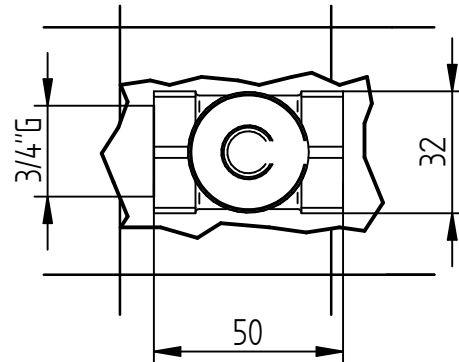

Incassi

Istruzioni di installazione / Installation instruction

ART. 604003 (DX)
ART. 604004 (SX)

ART. 604005 (DX)
ART. 604006 (SX)

DA CONSERVARE

OPERATORE CONTROLLO FILETTI

Timbro:

Per installatore: Al fine di garantire la durata del prodotto installare rubinetti con filtro da pulire periodicamente. Effettuare risciacquo delle tubazioni prima di installare il prodotto (PUNTO 1). Eventuali residui se finissero all'interno della cartuccia potrebbero causarne il danneggiamento.
For installer: In order to guarantee a long duration of the product install valves with filter, which have to be regularly cleaned (POINT 1). Carry out the rinsing of the pipes before install the tap. Some external materials may damage the cadrige if not removed before the installation.

Art. 604003 - Art. 604004

Art. 604005 - Art. 604006

1 **IMPORTANTISSIMO** **VERY IMPORTANT**

2

3

ATTENZIONE!!!
QUESTO ARTICOLO NON E' UN MISCELATORE. LA SUA FUNZIONE E' SOLO QUELLA DI FERMARE/FAR PASSARE L'ACQUA IN INGRESSO
ATTENTION!!!
THIS ARTICLE IS NOT A MIXER. ITS FUNCTION IS JUST TO STOP/FLOW THE INCOMING WATER