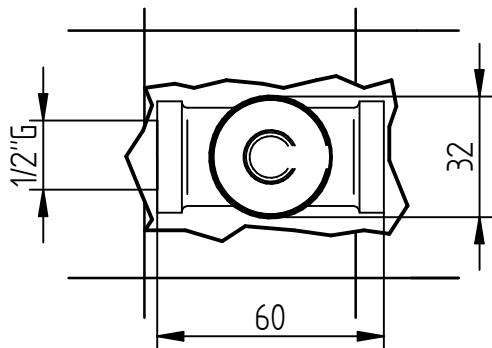

Incassi

Istruzioni di installazione / Installation instruction

ART. 604003 (DX)
ART. 604004 (SX)

ART. 604005 (DX)
ART. 604006 (SX)

DA CONSERVARE

OPERATORE CONTROLLO FILETTI

Timbro:

Per installatore: Al fine di garantire la durata del prodotto installare rubinetti con filtro da pulire periodicamente. Effettuare risciacquo delle tubazioni prima di installare il prodotto (PUNTO 1). Eventuali residui se finissero all'interno della cartuccia potrebbero causarne il danneggiamento.
For installer: In order to guarantee a long duration of the product install valves with filter, which have to be regularly cleaned (POINT 1). Carry out the rinsing of the pipes before install the tap. Some external materials may damage the cadrige if not removed before the installation.

Art. 604003 - Art. 604004

Art. 604005 - Art. 604006

1 **IMPORTANTISSIMO** **VERY IMPORTANT**

2

3

ATTENZIONE!!!
QUESTO ARTICOLO NON E' UN MISCELATORE. LA SUA FUNZIONE E' SOLO QUELLA DI FERMARE/FAR PASSARE L'ACQUA IN INGRESSO
ATTENTION!!!
THIS ARTICLE IS NOT A MIXER. ITS FUNCTION IS JUST TO STOP/FLOW THE INCOMING WATER