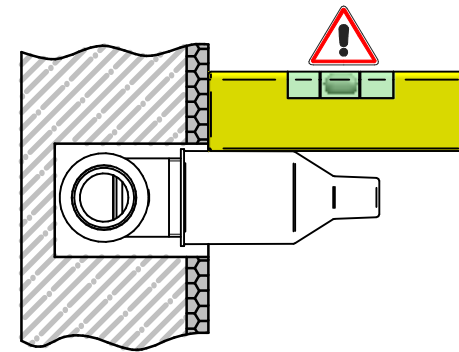

Incassi

Istruzioni di installazione / Installation instruction

ART. 604003 (DX)
ART. 604004 (SX)

ART. 604005 (DX)
ART. 604006 (SX)

DA CONSERVARE

OPERATORE CONTROLLO FILETTI

Timbro:

Per installatore: Al fine di garantire la durata del prodotto installare rubinetti con filtro da pulire periodicamente. Effettuare risciacquo delle tubazioni prima di installare il prodotto (PUNTO 1). Eventuali residui se finissero all'interno della cartuccia potrebbero causarne il danneggiamento.
For installer: In order to guarantee a long duration of the product install valves with filter, which have to be regularly cleaned (POINT 1). Carry out the rinsing of the pipes before install the tap. Some external materials may damage the cadrige if not removed before the installation.

Art. 604003 - Art. 604004

Art. 604005 - Art. 604006

1 **IMPORTANTISSIMO** **VERY IMPORTANT**

2

3

ATTENZIONE!!!
QUESTO ARTICOLO NON E' UN MISCELATORE. LA SUA FUNZIONE E' SOLO QUELLA DI FERMARE/FAR PASSARE L'ACQUA IN INGRESSO
ATTENTION!!!
THIS ARTICLE IS NOT A MIXER. ITS FUNCTION IS JUST TO STOP/FLOW THE INCOMING WATER

4

5

6

ufficio tecnico BELLOSTA
C.A. 07/18 ISO 9001:2015

9001-2015 | socio sostenitore | associato

MADE IN ITALY

Questo prodotto è stato realizzato interamente in Italia con l'utilizzo di materie prime di altissima qualità

DESIGN

EQB

MADE IN ITALY

This product has been entirely manufactured in Italy, by top quality raw materials.

Rubinetti d'autore Made in Italy