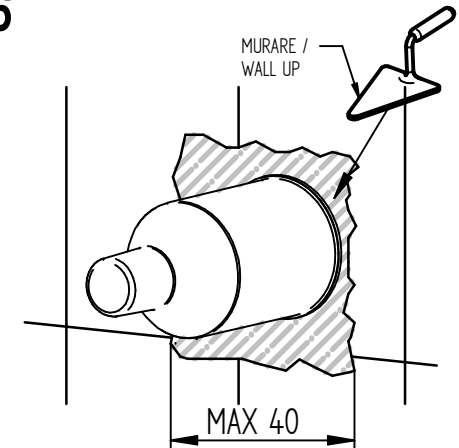

Incassi

Istruzioni di installazione / Installation instruction

ART. 604003 (DX)
ART. 604004 (SX)

ART. 604005 (DX)
ART. 604006 (SX)

DA CONSERVARE

OPERATORE CONTROLLO FILETTI

Timbro:

Per installatore: Al fine di garantire la durata del prodotto installare rubinetti con filtro da pulire periodicamente. Effettuare risciacquo delle tubazioni prima di installare il prodotto (PUNTO 1). Eventuali residui se finissero all'interno della cartuccia potrebbero causarne il danneggiamento.
For installer: In order to guarantee a long duration of the product install valves with filter, which have to be regularly cleaned (POINT 1). Carry out the rinsing of the pipes before install the tap. Some external materials may damage the cadrige if not removed before the installation.

Art. 604003 - Art. 604004

Art. 604005 - Art. 604006

1 **IMPORTANTISSIMO** **VERY IMPORTANT**

2

3

ATTENZIONE!!!
QUESTO ARTICOLO NON E' UN MISCELATORE. LA SUA FUNZIONE E' SOLO QUELLA DI FERMARE/FAR PASSARE L'ACQUA IN INGRESSO
ATTENTION!!!
THIS ARTICLE IS NOT A MIXER. ITS FUNCTION IS JUST TO STOP/FLOW THE INCOMING WATER

4

5

6

ufficio tecnico BELLOSTA
C.A. 07/18 ISO 9001:2015

9001-2015 | socio sostenitore | associato

MADE IN ITALY

Questo prodotto è stato realizzato interamente in Italia con l'utilizzo di materie prime di altissima qualità

DESIGN

EQB

MADE IN ITALY

This product has been entirely manufactured in Italy, by top quality raw materials.

Rubinetti d'autore Made in Italy