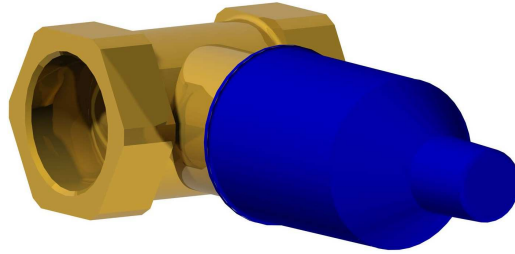

Incassi

Istruzioni di installazione / Installation instruction

ART. 604003 (DX)
ART. 604004 (SX)

ART. 604005 (DX)
ART. 604006 (SX)

DA CONSERVARE

OPERATORE CONTROLLO FILETTI

Timbro:

Per installatore: Al fine di garantire la durata del prodotto installare rubinetti con filtro da pulire periodicamente. Effettuare risciacquo delle tubazioni prima di installare il prodotto (PUNTO 1). Eventuali residui se finissero all'interno della cartuccia potrebbero causarne il danneggiamento.
For installer: In order to guarantee a long duration of the product install valves with filter, which have to be regularly cleaned (POINT 1). Carry out the rinsing of the pipes before install the tap. Some external materials may damage the cadrige if not removed before the installation.

Art. 604003 - Art. 604004

Art. 604005 - Art. 604006

1 **IMPORTANTISSIMO** **VERY IMPORTANT**

2

3

ATTENZIONE!!!
QUESTO ARTICOLO NON E' UN MISCELATORE. LA SUA FUNZIONE E' SOLO QUELLA DI FERMARE/FAR PASSARE L'ACQUA IN INGRESSO
ATTENTION!!!
THIS ARTICLE IS NOT A MIXER. ITS FUNCTION IS JUST TO STOP/FLOW THE INCOMING WATER