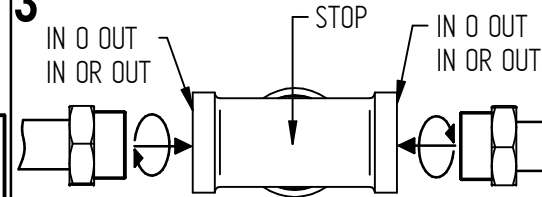

Incassi

Istruzioni di installazione / Installation instruction

ART. 604003 (DX)
ART. 604004 (SX)

ART. 604005 (DX)
ART. 604006 (SX)

DA CONSERVARE

OPERATORE CONTROLLO FILETTI

Timbro:

Per installatore: Al fine di garantire la durata del prodotto installare rubinetti con filtro da pulire periodicamente. Effettuare risciacquo delle tubazioni prima di installare il prodotto (PUNTO 1). Eventuali residui se finissero all'interno della cartuccia potrebbero causarne il danneggiamento.
For installer: In order to guarantee a long duration of the product install valves with filter, which have to be regularly cleaned (POINT 1). Carry out the rinsing of the pipes before install the tap. Some external materials may damage the cadrige if not removed before the installation.

Art. 604003 - Art. 604004

Art. 604005 - Art. 604006

1 **IMPORTANTISSIMO** **VERY IMPORTANT**

2

3

ATTENZIONE!!!
QUESTO ARTICOLO NON E' UN MISCELATORE. LA SUA FUNZIONE E' SOLO QUELLA DI FERMARE/FAR PASSARE L'ACQUA IN INGRESSO
ATTENTION!!!
THIS ARTICLE IS NOT A MIXER. ITS FUNCTION IS JUST TO STOP/FLOW THE INCOMING WATER