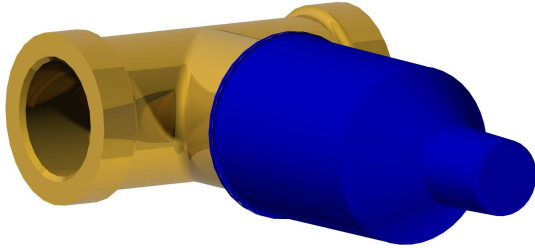

Incassi

Istruzioni di installazione / Installation instruction

ART. 604003 (DX)
ART. 604004 (SX)

ART. 604005 (DX)
ART. 604006 (SX)

DA CONSERVARE

OPERATORE CONTROLLO FILETTI

Timbro:

Per installatore: Al fine di garantire la durata del prodotto installare rubinetti con filtro da pulire periodicamente. Effettuare risciacquo delle tubazioni prima di installare il prodotto (PUNTO 1). Eventuali residui se finissero all'interno della cartuccia potrebbero causarne il danneggiamento.
For installer: In order to guarantee a long duration of the product install valves with filter, which have to be regularly cleaned (POINT 1). Carry out the rinsing of the pipes before install the tap. Some external materials may damage the cadrige if not removed before the installation.

Art. 604003 - Art. 604004

Art. 604005 - Art. 604006

1 **IMPORTANTISSIMO** **VERY IMPORTANT**

2

3

ATTENZIONE!!!
QUESTO ARTICOLO NON E' UN MISCELATORE. LA SUA FUNZIONE E' SOLO QUELLA DI FERMARE/FAR PASSARE L'ACQUA IN INGRESSO
ATTENTION!!!
THIS ARTICLE IS NOT A MIXER. ITS FUNCTION IS JUST TO STOP/FLOW THE INCOMING WATER