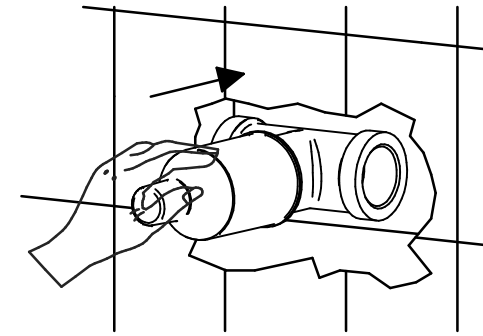

Incassi

Istruzioni di installazione / Installation instruction

ART. 604003 (DX)
ART. 604004 (SX)

ART. 604005 (DX)
ART. 604006 (SX)

DA CONSERVARE

OPERATORE CONTROLLO FILETTI

Timbro:

Per installatore: Al fine di garantire la durata del prodotto installare rubinetti con filtro da pulire periodicamente. Effettuare risciacquo delle tubazioni prima di installare il prodotto (PUNTO 1). Eventuali residui se finissero all'interno della cartuccia potrebbero causarne il danneggiamento.
For installer: In order to guarantee a long duration of the product install valves with filter, which have to be regularly cleaned (POINT 1). Carry out the rinsing of the pipes before install the tap. Some external materials may damage the cadrige if not removed before the installation.

Art. 604003 - Art. 604004

Art. 604005 - Art. 604006

1 **IMPORTANTISSIMO** **VERY IMPORTANT**

2

3

ATTENZIONE!!!
QUESTO ARTICOLO NON E' UN MISCELATORE. LA SUA FUNZIONE E' SOLO QUELLA DI FERMARE/FAR PASSARE L'ACQUA IN INGRESSO
ATTENTION!!!
THIS ARTICLE IS NOT A MIXER. ITS FUNCTION IS JUST TO STOP/FLOW THE INCOMING WATER