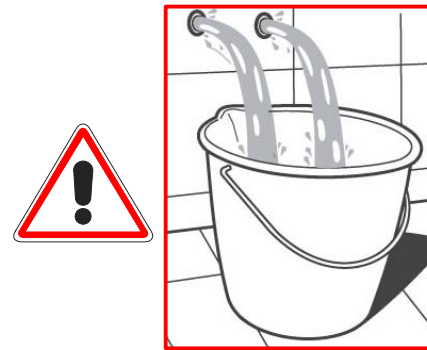

Incassi

Istruzioni di installazione / Installation instruction

ART. 554012 (DX)
ART 554013 (SX)

ART. 554014 (DX)
ART. 554015 (SX)

Per installatore: Al fine di garantire la durata del prodotto installare rubinetti con filtro da pulire periodicamente. Effettuare risciacquo delle tubazioni prima di installare il prodotto (PUNTO 1). Eventuali residui se finissero all'interno della cartuccia potrebbero causarne il danneggiamento.
For installer: In order to guarantee a long duration of the product install valves with filter, which have to be regularly cleaned (POINT 1). Carry out the rinsing of the pipes before install the tap. Some external materials may damage the cartridge if not removed before the installation.

1 IMPORTANTISSIMO VERY IMPORTANT

2

3

ATTENZIONE!!!
QUESTO ARTICOLO NON E' UN MISCELATORE, LA SUA FUNZIONE E' SOLO QUELLA DI FERMARE/FAR PASSARE L'ACQUA IN INGRESSO
ATTENTION!!!
THIS ARTICLE IS NOT A MIXER HIS FUNCTION IS JUST TO STOP/FLOW THE INCOMING WATER