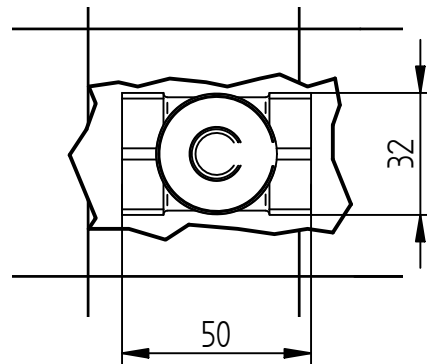

Art.554014 - Art.554015