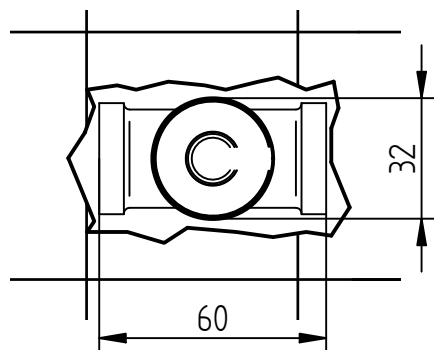

Per installatore: Al fine di garantire la durata del prodotto installare rubinetti con filtro da pulire periodicamente. Effettuare risciacquo delle tubazioni prima di installare il prodotto (PUNTO 1). Eventuali residui se finissero all'interno della cartuccia potrebbero causarne il danneggiamento.
For installer: In order to guarantee a long duration of the product install valves with filter, which have to be regularly cleaned (POINT 1). Carry out the rinsing of the pipes before install the tap. Some external materials may damage the cartridge if not removed before the installation.

Art.554012 - Art.554013