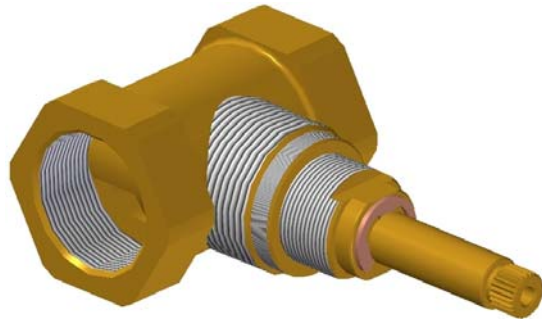

Incassi

Istruzioni di installazione / Installation instruction

ART. 554012 (DX)
ART 554013 (SX)

ART. 554014 (DX)
ART. 554015 (SX)

Per installatore: Al fine di garantire la durata del prodotto installare rubinetti con filtro da pulire periodicamente. Effettuare risciacquo delle tubazioni prima di installare il prodotto (PUNTO 1). Eventuali residui se finissero all'interno della cartuccia potrebbero causarne il danneggiamento.
For installer: In order to guarantee a long duration of the product install valves with filter, which have to be regularly cleaned (POINT 1). Carry out the rinsing of the pipes before install the tap. Some external materials may damage the cartridge if not removed before the installation.