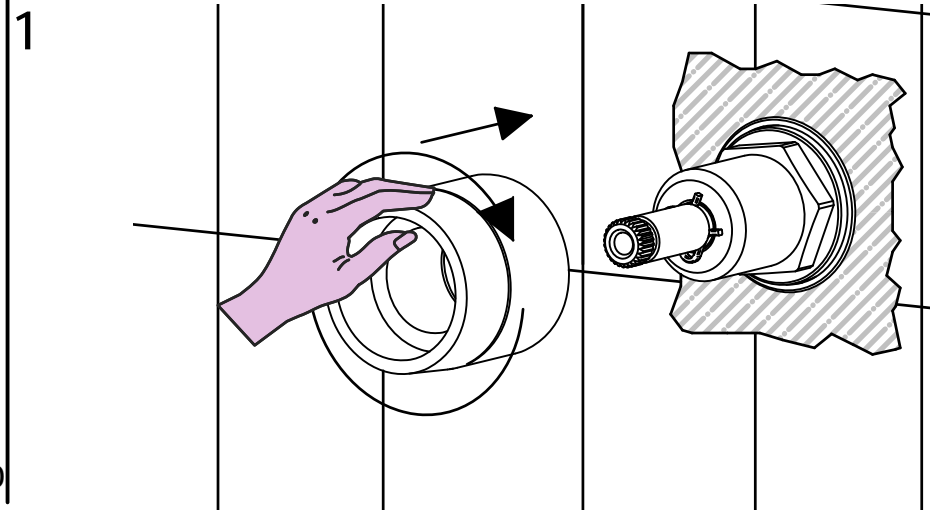

PER INSTALLAZIONE INCASSO VEDI ISTRUZIONI 884054 E 035212
FOR BUILT-IN PARTS, SEE INSTRUCTIONS 884054 AND 035212

D

A

SOSTITUZIONE VITONE / VALVE REPLACEMENT

Prima di iniziare le operazioni di sostituzione del Vitone assicurarsi che l'acqua dell'impianto principale water system has been turned off and empty remaining water.