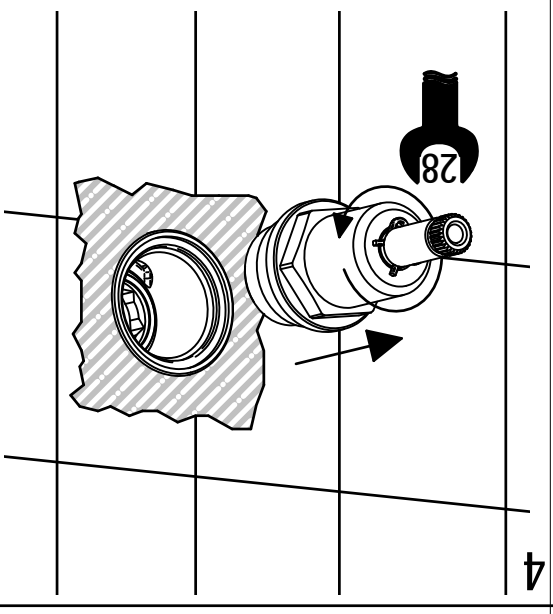

4

Per qualsiasi richiesta di informazioni, preghiamo contattare l'Ufficio Tecnico presso:

info@bellostarubinetterie.com

For any technical inquiries, please contact the Technical Office at: info@bellostarubinetterie.com