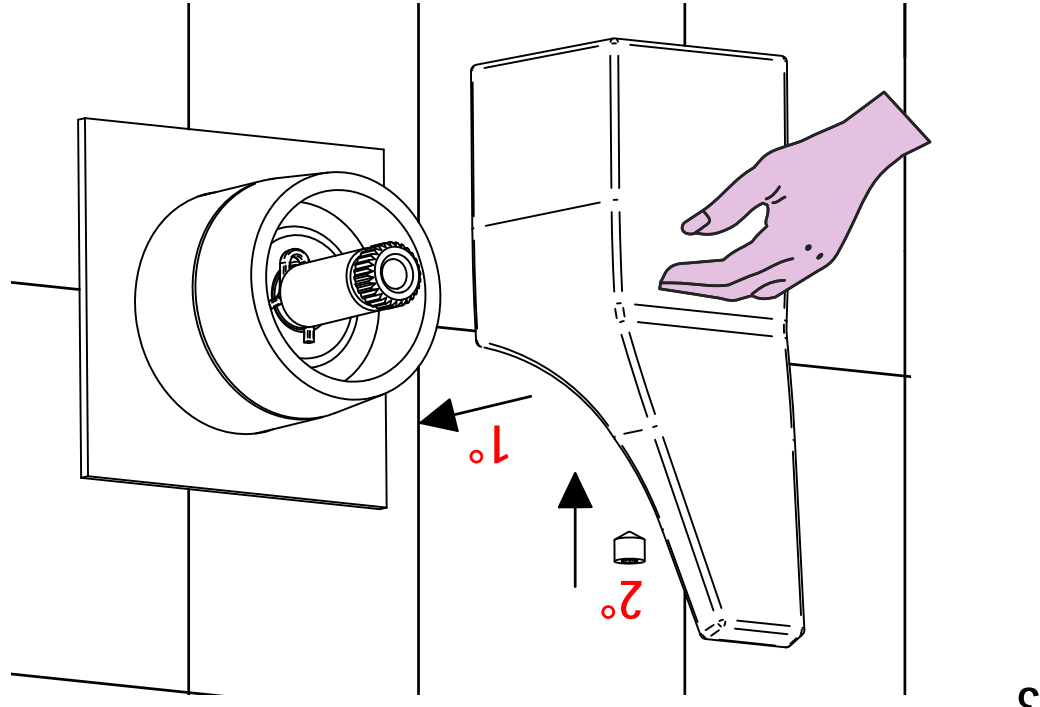

PER INSTALLAZIONE INCASSO VEDI ISTRUZIONI 884054 E 035212
FOR BUILT-IN PARTS, SEE INSTRUCTIONS 884054 AND 035212

D

A

SOSTITUZIONE VITONE / VALVE REPLACEMENT

Prima di iniziare le operazioni di sostituzione del Vitone assicurarsi che l'acqua dell'impianto principale water system has been turned off and empty remaining water.