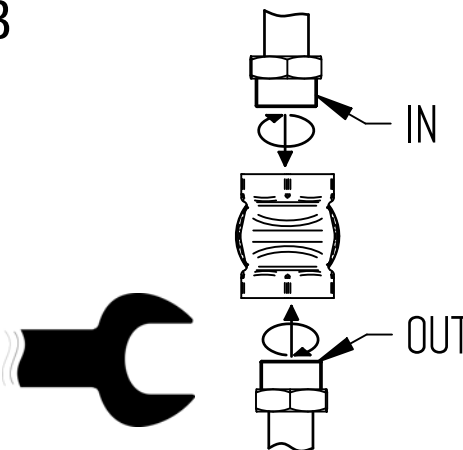

Art. 035212

Per installatore: Al fine di garantire la durata del prodotto installare rubinetti con filtro da pulire periodicamente. Effettuare risciacquo delle tubazioni prima di installare il prodotto (PUNTO 1). Eventuali residui se finissero all'interno della cartuccia potrebbero causarne il danneggiamento
For installer: In order to guarantee a long duration of the product install valves with filter, which have to be regularly cleaned (POINT 1). Carry out the rinsing of the pipes before install the tap. Some external materials may damage the cadgrie if not removed before the installation.

1 **IMPORTANTISSIMO** **VERY IMPORTANT**

2

3

4

PER UNA CORRETTA INSTALLAZIONE DI UN PASSO RAPIDO SI DEVONO EQUILIBRARE LA PRESSIONE A MONTE (IMPIANTO) E QUELLA A VALLE (W.C.)

- 1° PREDISPORRE UNA LINEA IDRAULICA DEDICATA ALL'ALIMENTAZIONE DEL PASSO RAPIDO
- 2° INSTALLARE SEMPRE A MONTE UNA **SARACINESCA** PER LA REGOLAZIONE IDEALE DELLA PORTATA
- 3° SCEGLIERE I CONDOTTI DI COLLEGAMENTO IN FUNZIONE DELLE CARATTERISTICHE DEL VASO W.C.
- 4° ACCERTARSI CHE IL PASSAGGIO DI SFOGO SIA COMPLETAMENTE LIBERO
- 5° IN CASO DI PROBLEMI SULLA "CHIUSURA" DEL PASSO RAPIDO AGIRE SULLA SARACINESCA E REGOLARE IL FLUSSO FINO ALLA SOLUZIONE OTTIMALE