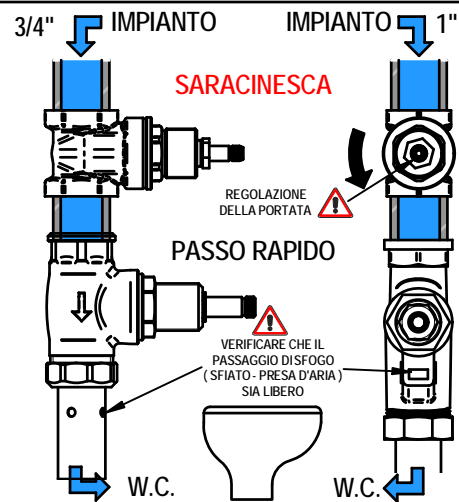

Art. 035212

Per installatore: Al fine di garantire la durata del prodotto installare rubinetti con filtro da pulire periodicamente. Effettuare risciacquo delle tubazioni prima di installare il prodotto (PUNTO 1). Eventuali residui se finissero all'interno della cartuccia potrebbero causarne il danneggiamento
For installer: In order to guarantee a long duration of the product install valves with filter, which have to be regularly cleaned (POINT 1). Carry out the rinsing of the pipes before install the tap. Some external materials may damage the cadgrie if not removed before the installation.

1 **IMPORTANTISSIMO** **VERY IMPORTANT**

2

3

4

PER UNA CORRETTA INSTALLAZIONE DI UN PASSO RAPIDO SI DEVONO EQUILIBRARE LA PRESSIONE A MONTE (IMPIANTO) E QUELLA A VALLE (W.C.)

- 1° PREDISPORRE UNA LINEA IDRAULICA DEDICATA ALL'ALIMENTAZIONE DEL PASSO RAPIDO
- 2° INSTALLARE SEMPRE A MONTE UNA **SARACINESCA** PER LA REGOLAZIONE IDEALE DELLA PORTATA
- 3° SCEGLIERE I CONDOTTI DI COLLEGAMENTO IN FUNZIONE DELLE CARATTERISTICHE DEL VASO W.C.
- 4° ACCERTARSI CHE IL PASSAGGIO DI SFOGO SIA COMPLETAMENTE LIBERO
- 5° IN CASO DI PROBLEMI SULLA "CHIUSURA" DEL PASSO RAPIDO AGIRE SULLA SARACINESCA E REGOLARE IL FLUSSO FINO ALLA SOLUZIONE OTTIMALE