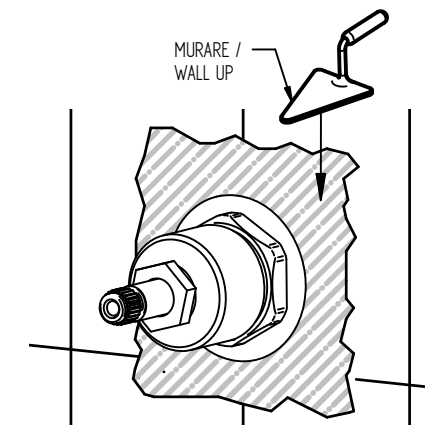

1 **IMPORTANTISSIMO** **VERY IMPORTANT**

2

3

4

PER UNA CORRETTA INSTALLAZIONE DI UN PASSO RAPIDO SI DEVONO EQUILIBRARE LA PRESSIONE A MONTE (IMPIANTO) E QUELLA A VALLE (W.C.)

- 1° PREDISPORRE UNA LINEA IDRAULICA DEDICATA ALL'ALIMENTAZIONE DEL PASSO RAPIDO
- 2° INSTALLARE SEMPRE A MONTE UNA **SARACINESCA** PER LA REGOLAZIONE IDEALE DELLA PORTATA
- 3° SCEGLIERE I CONDOTTI DI COLLEGAMENTO IN FUNZIONE DELLE CARATTERISTICHE DEL VASO W.C.
- 4° ACCERTARSI CHE IL PASSAGGIO DI SFOGO SIA COMPLETAMENTE LIBERO
- 5° IN CASO DI PROBLEMI SULLA "CHIUSURA" DEL PASSO RAPIDO AGIRE SULLA SARACINESCA E REGOLARE IL FLUSSO FINO ALLA SOLUZIONE OTTIMALE