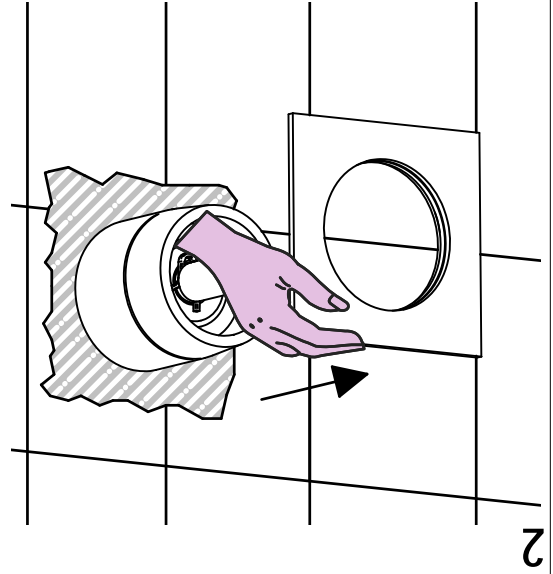

SOSTITUZIONE VITONE / VALVE REPLACEMENT

Prima di iniziare le operazioni di sostituzione del Vitone assicurarsi che l'acqua dell'impianto principale water system has been turned off and empty remaining water.

3

2

1

2

3

4

Per qualsiasi richiesta di informazioni, preghiamo contattare l'Ufficio Tecnico presso:

info@bellostarubinetterie.com

For any technical inquiries, please contact the Technical Office at: info@bellostarubinetterie.com