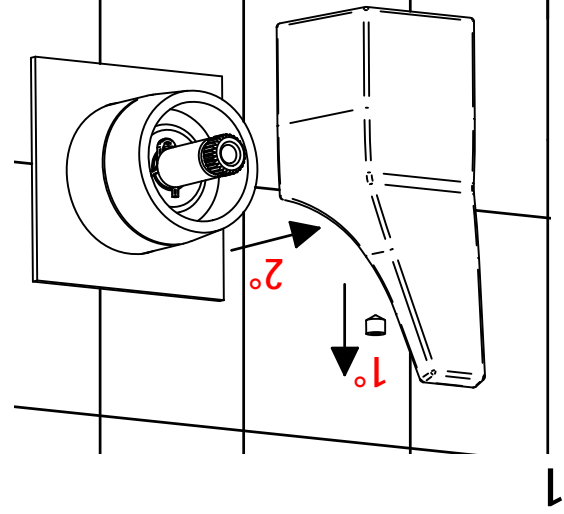

SOSTITUZIONE VITONE / VALVE REPLACEMENT

Prima di iniziare le operazioni di sostituzione del Vitone assicurarsi che l'acqua dell'impianto principale water system has been turned off and empty remaining water.

3

2

1

2

3

4

Per qualsiasi richiesta di informazioni, preghiamo contattare l'Ufficio Tecnico presso:

info@bellostarubinetterie.com

For any technical inquiries, please contact the Technical Office at: info@bellostarubinetterie.com