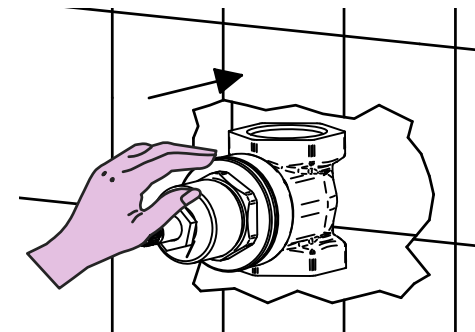

1 **IMPORTANTISSIMO** **VERY IMPORTANT**

2

3

4

PER UNA CORRETTA INSTALLAZIONE DI UN PASSO RAPIDO SI DEVONO EQUILIBRARE LA PRESSIONE A MONTE (IMPIANTO) E QUELLA A VALLE (W.C.)

- 1° PREDISPORRE UNA LINEA IDRAULICA DEDICATA ALL'ALIMENTAZIONE DEL PASSO RAPIDO
- 2° INSTALLARE SEMPRE A MONTE UNA **SARACINESCA** PER LA REGOLAZIONE IDEALE DELLA PORTATA
- 3° SCEGLIERE I CONDOTTI DI COLLEGAMENTO IN FUNZIONE DELLE CARATTERISTICHE DEL VASO W.C.
- 4° ACCERTARSI CHE IL PASSAGGIO DI SFOGO SIA COMPLETAMENTE LIBERO
- 5° IN CASO DI PROBLEMI SULLA "CHIUSURA" DEL PASSO RAPIDO AGIRE SULLA SARACINESCA E REGOLARE IL FLUSSO FINO ALLA SOLUZIONE OTTIMALE