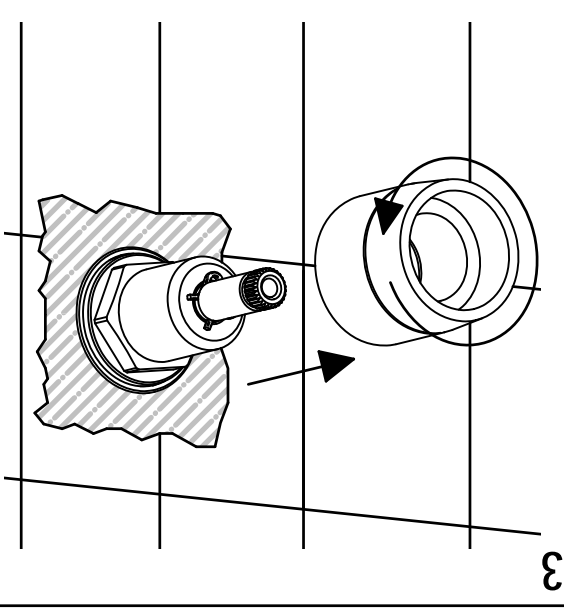

SOSTITUZIONE VITONE / VALVE REPLACEMENT

Prima di iniziare le operazioni di sostituzione del Vitone assicurarsi che l'acqua dell'impianto principale water system has been turned off and empty remaining water.

3

2

1

2

3

4

Per qualsiasi richiesta di informazioni, preghiamo contattare l'Ufficio Tecnico presso:

info@bellostarubinetterie.com

For any technical inquiries, please contact the Technical Office at: info@bellostarubinetterie.com