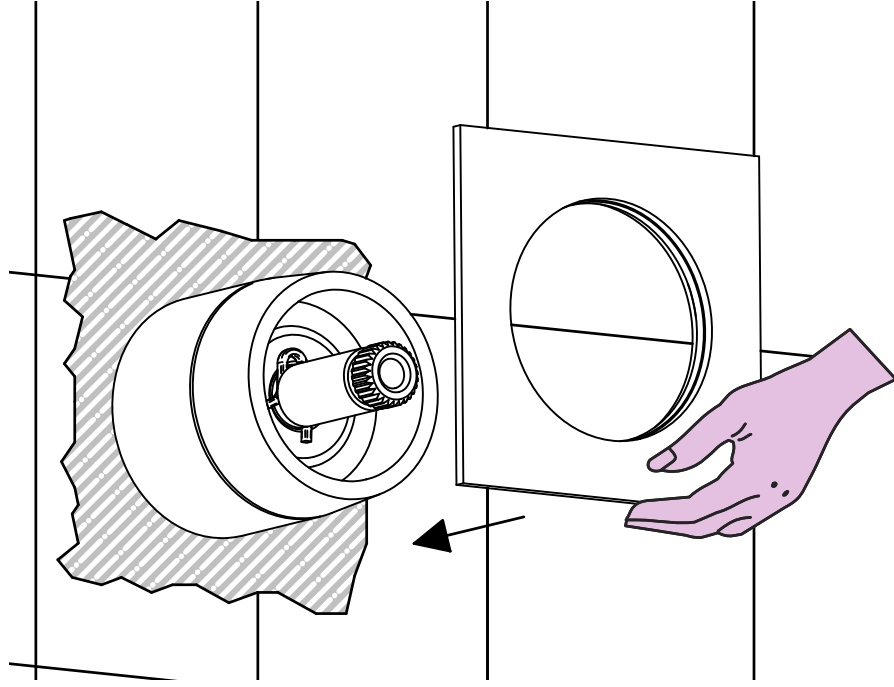

SOSTITUZIONE VITONE / VALVE REPLACEMENT

Prima di iniziare le operazioni di sostituzione del Vitone assicurarsi che l'acqua dell'impianto principale water system has been turned off and empty remaining water.

3

2

1

2

3

4

Per qualsiasi richiesta di informazioni, preghiamo contattare l'Ufficio Tecnico presso:

info@bellostarubinetterie.com

For any technical inquiries, please contact the Technical Office at: info@bellostarubinetterie.com