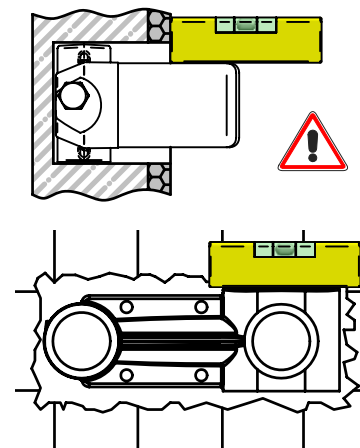

Incassi

Istruzioni di installazione / Installation instruction

Art. 894001

3

4

5

X	Y
35-50	42,5

6

7

8

Per installatore: Al fine di garantire la durata del prodotto installare rubinetti con filtro da pulire periodicamente. Effettuare risciacquo delle tubazioni prima di installare il prodotto (PUNTO 1)
Eventuali residui se finissero all'interno della cartuccia potrebbero causarne il danneggiamento
For installator: In order to guarantee a long duration of the product install valves with filter, which have to be regularly cleaned (POINT 1). Carry out the rinsing of the pipes before install the tap.
Some external materials may damage the cadrige if not removed before the installation.

1 **IMPORTANTISSIMO**
VERY IMPORTANT

2

MADE IN ITALY

DESIGN

MADE IN ITALY

This product has been entirely manufactured in Italy, by top quality raw materials.

MADE IN ITALY

DESIGN

MADE IN ITALY

This product has been entirely manufactured in Italy, by top quality raw materials.

Questo prodotto è stato realizzato interamente in Italia con l'utilizzo di materie prime di altissima qualità

EQB

EQB

Questo prodotto è stato realizzato interamente in Italia con l'utilizzo di materie prime di altissima qualità

EQB

EQB