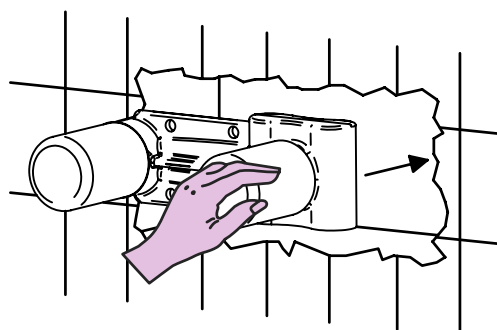

Incassi

Istruzioni di installazione / Installation instruction

Art. 894001

3

4

5

X	Y
35-50	42,5

6

7

8

Per installatore: Al fine di garantire la durata del prodotto installare rubinetti con filtro da pulire periodicamente. Effettuare risciacquo delle tubazioni prima di installare il prodotto (PUNTO 1)
Eventuali residui se finissero all'interno della cartuccia potrebbero causarne il danneggiamento
For installator: In order to guarantee a long duration of the product install valves with filter, which have to be regularly cleaned (POINT 1). Carry out the rinsing of the pipes before install the tap.
Some external materials may damage the cadrige if not removed before the installation.

1 **IMPORTANTISSIMO**
VERY IMPORTANT

2

MADE IN ITALY

DESIGN

MADE IN ITALY

This product has been entirely manufactured in Italy, by top quality raw materials.

MADE IN ITALY

DESIGN

MADE IN ITALY

This product has been entirely manufactured in Italy, by top quality raw materials.

Questo prodotto è stato realizzato interamente in Italia con l'utilizzo di materie prime di altissima qualità

EQB

EQB

Questo prodotto è stato realizzato interamente in Italia con l'utilizzo di materie prime di altissima qualità

EQB

EQB