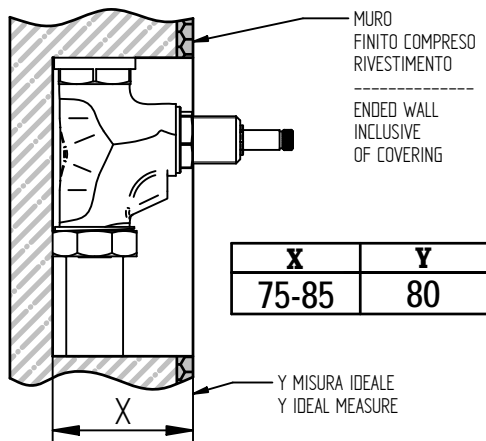

Art. 035212

Per installatore: Al fine di garantire la durata del prodotto installare rubinetti con filtro da pulire periodicamente. Effettuare risciacquo delle tubazioni prima di installare il prodotto (PUNTO 1). Eventuali residui se finissero all'interno della cartuccia potrebbero causarne il danneggiamento
For installer: In order to guarantee a long duration of the product install valves with filter, which have to be regularly cleaned (POINT 1). Carry out the rinsing of the pipes before install the tap. Some external materials may damage the cadgrie if not removed before the installation.