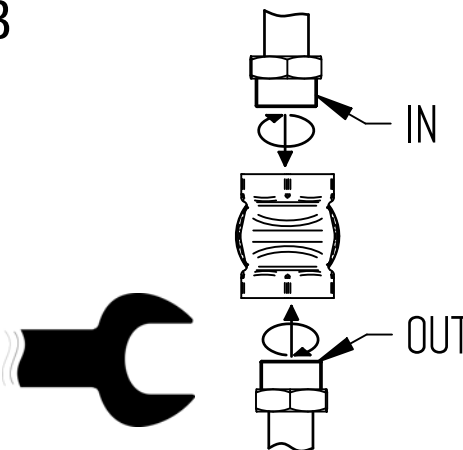

BELLOSTA
Rubinetti d'autore Made in Italy

1 **IMPORTANTISSIMO** **VERY IMPORTANT**

2

3

4

PER UNA CORRETTA INSTALLAZIONE DI UN PASSO RAPIDO SI DEVONO EQUILIBRARE LA PRESSIONE A MONTE (IMPIANTO) E QUELLA A VALLE (W.C.)

- 1° PREDISPORRE UNA LINEA IDRAULICA DEDICATA ALL'ALIMENTAZIONE DEL PASSO RAPIDO
- 2° INSTALLARE SEMPRE A MONTE UNA **SARACINESCA** PER LA REGOLAZIONE IDEALE DELLA PORTATA
- 3° SCEGLIERE I CONDOTTI DI COLLEGAMENTO IN FUNZIONE DELLE CARATTERISTICHE DEL VASO W.C.
- 4° ACCERTARSI CHE IL PASSAGGIO DI SFOGO SIA COMPLETAMENTE LIBERO
- 5° IN CASO DI PROBLEMI SULLA "CHIUSURA" DEL PASSO RAPIDO AGIRE SULLA **SARACINESCA** E REGOLARE IL FLUSSO FINO ALLA SOLUZIONE OTTIMALE