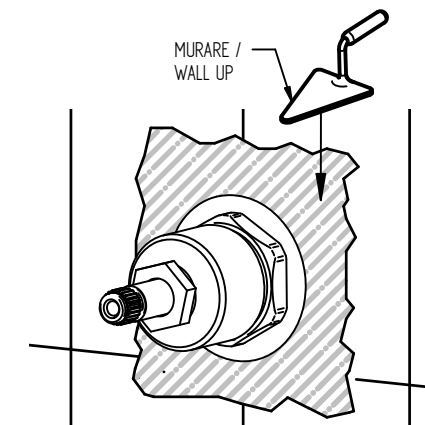

BELLOSTA
Rubinetti d'autore Made in Italy

1 **IMPORTANTISSIMO** **VERY IMPORTANT**

2

3

4

PER UNA CORRETTA INSTALLAZIONE DI UN PASSO RAPIDO SI DEVONO EQUILIBRARE LA PRESSIONE A MONTE (IMPIANTO) E QUELLA A VALLE (W.C.)

- 1° PREDISPORRE UNA LINEA IDRAULICA DEDICATA ALL'ALIMENTAZIONE DEL PASSO RAPIDO
- 2° INSTALLARE SEMPRE A MONTE UNA **SARACINESCA** PER LA REGOLAZIONE IDEALE DELLA PORTATA
- 3° SCEGLIERE I CONDOTTI DI COLLEGAMENTO IN FUNZIONE DELLE CARATTERISTICHE DEL VASO W.C.
- 4° ACCERTARSI CHE IL PASSAGGIO DI SFOGO SIA COMPLETAMENTE LIBERO
- 5° IN CASO DI PROBLEMI SULLA "CHIUSURA" DEL PASSO RAPIDO AGIRE SULLA **SARACINESCA** E REGOLARE IL FLUSSO FINO ALLA SOLUZIONE OTTIMALE