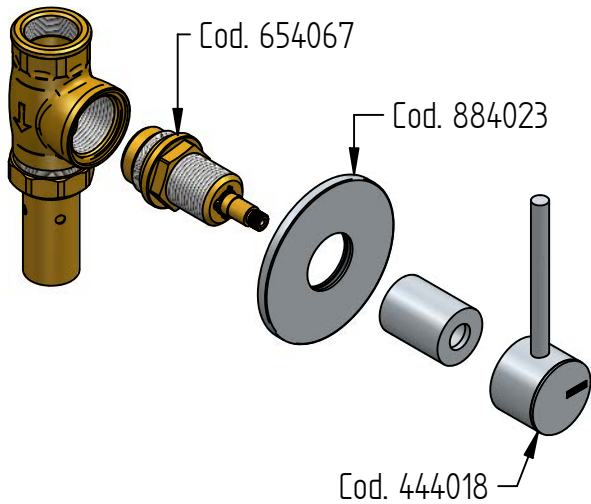

i RICAMBI / SPARE PARTS

COD.654067

COD. 884023

COD. 444018

mini-b

ISTRUZIONI DI INSTALLAZIONE / INSTALLATION INSTRUCTION

ART. 4440 - ART. 4440/1 ART. 4440/E

PER INSTALLAZIONE INCASSO VEDI ISTRUZIONI 884053-884054
FOR BUILT-IN PARTS, SEE INSTRUCTIONS 884053-884054