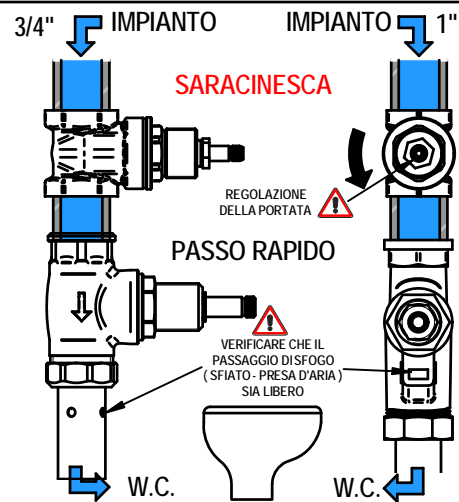

BELLOSTA
Rubinetti d'autore Made in Italy

1 **IMPORTANTISSIMO** **VERY IMPORTANT**

2

3

4

PER UNA CORRETTA INSTALLAZIONE DI UN PASSO RAPIDO SI DEVONO EQUILIBRARE LA PRESSIONE A MONTE (IMPIANTO) E QUELLA A VALLE (W.C.)

- 1° PREDISPORRE UNA LINEA IDRAULICA DEDICATA ALL'ALIMENTAZIONE DEL PASSO RAPIDO
- 2° INSTALLARE SEMPRE A MONTE UNA **SARACINESCA** PER LA REGOLAZIONE IDEALE DELLA PORTATA
- 3° SCEGLIERE I CONDOTTI DI COLLEGAMENTO IN FUNZIONE DELLE CARATTERISTICHE DEL VASO W.C.
- 4° ACCERTARSI CHE IL PASSAGGIO DI SFOGO SIA COMPLETAMENTE LIBERO
- 5° IN CASO DI PROBLEMI SULLA "CHIUSURA" DEL PASSO RAPIDO AGIRE SULLA **SARACINESCA** E REGOLARE IL FLUSSO FINO ALLA SOLUZIONE OTTIMALE