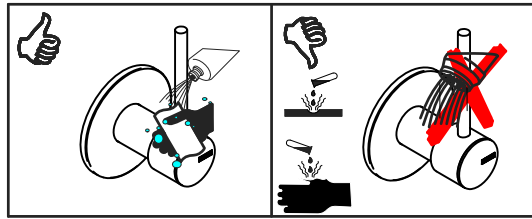

i RICAMBI / SPARE PARTS

COD.654067

COD. 884023

COD. 444018

mini-b

ISTRUZIONI DI INSTALLAZIONE / INSTALLATION INSTRUCTION

ART. 4440 - ART. 4440/1 ART. 4440/E

PER INSTALLAZIONE INCASSO VEDI ISTRUZIONI 884053-884054
FOR BUILT-IN PARTS, SEE INSTRUCTIONS 884053-884054

- 1° PREDISPORRE UNA LINEA IDRAULICA DEDICATA ALL'ALIMENTAZIONE DEL PASSO RAPIDO
- 2° INSTALLARE SEMPRE A MONTE UNA **SARACINESCA** PER LA REGOLAZIONE IDEALE DELLA PORTATA
- 3° SCEGLIERE I CONDOTTI DI COLLEGAMENTO IN FUNZIONE DELLE CARATTERISTICHE DEL VASO W.C.
- 4° ACCERTARSI CHE IL PASSAGGIO DI SFOGO SIA COMPLETAMENTE LIBERO
- 5° IN CASO DI PROBLEMI SULLA "CHIUSURA" DEL PASSO RAPIDO AGIRE SULLA **SARACINESCA** E REGOLARE IL FLUSSO FINO ALLA SOLUZIONE OTTIMALE