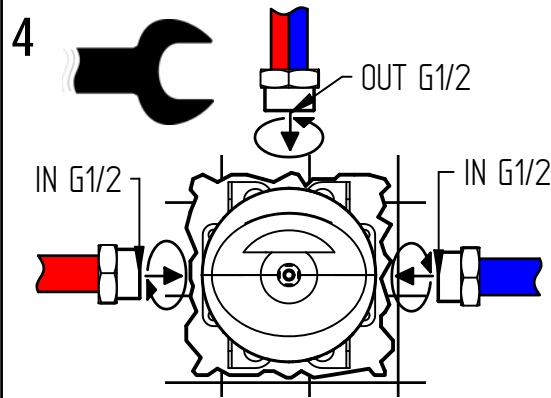

Incassi

Istruzioni di installazione / Installation instruction

Art. 104018

Per installatore: Al fine di garantire la durata del prodotto installare rubinetti con filtro da pulire periodicamente. Effettuare risciacquo delle tubazioni prima di installare il prodotto (PUNTO 1). Eventuali residui se finissero all'interno della cartuccia potrebbero causarne il danneggiamento
For installer: In order to guarantee a long duration of the product install valves with filter, which have to be regularly cleaned (POINT 1). Carry out the rinsing of the pipes before install the tap. Some external materials may damage the cadrige if not removed before the installation.

1 IMPORTANTISSIMO VERY IMPORTANT

PIASTRE SOTTILI/SLIM PLATES			
SERIE	ARTICOLO	SERIE	ARTICOLO
PASCAL	1021/K - 1021/K/E	BAMBU'	0421/N-0421/N/E 0421/Q-0421/Q/E
NÖEL	1521/K - 1521/K/E	MINI-B	4421/N-4421/N/E 4421/Q-4421/Q/E
EDWARD	0821/M/K - 0821/M/K/E	JQ	7821 - 7821/E
EDWARD LEVER	0821/LM/K-0821/LM/K/E 0821/LLM/K-0821/LLM/K/E	B-UNO B-DUE BEETHOVEN	7721/N - 7721/N/E 7921/L - 7921/L/E
ROMINA - CHARLOTTE	0321/M/K - 0321/M/K/E	ZEHN	7521 - 7521/E
JOCONDE	4021/M/K-4021/M/K/B 4021/M/K/E-4021/M/K/B/E	BABY-S	7221/N - 7221/N/E
ELITE	9121/MN - 9121/MN/E	SOGNO	7021 - 7021/E
ELITE MIX	9021/N - 9021/N/E	THEO - T-LUX	0921 - 0921/E
GRAZIE	5521 - 5521/E	LIFE	0521/MN - 0521/MN/E
JEANS	4821/N-4821/N/E 4821/Q-4821/Q/E	N-JOY	0121/N - 0121/N/E
M-DUE	8921/L - 8921/L/E	STRESA	1421/K-1421/K/E 1721/K-1721/K/E
M-UNO MOSE'	8821/N - 8821/N/E	STRESA SUITE	1621/K-1621/K/E 1821/K-1821/K/E