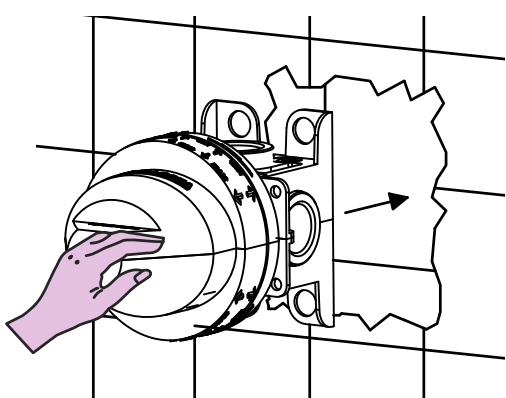

Incassi

Istruzioni di installazione / Installation instruction

Art. 104018

Per installatore: Al fine di garantire la durata del prodotto installare rubinetti con filtro da pulire periodicamente. Effettuare risciacquo delle tubazioni prima di installare il prodotto (PUNTO 1). Eventuali residui se finissero all'interno della cartuccia potrebbero causarne il danneggiamento
For installer: In order to guarantee a long duration of the product install valves with filter, which have to be regularly cleaned (POINT 1). Carry out the rinsing of the pipes before install the tap. Some external materials may damage the cadrige if not removed before the installation.

1 IMPORTANTISSIMO VERY IMPORTANT

PIASTRE SOTTILI/SLIM PLATES			
SERIE	ARTICOLO	SERIE	ARTICOLO
PASCAL	1021/K - 1021/K/E	BAMBU'	0421/N-0421/N/E 0421/Q-0421/Q/E
NÖEL	1521/K - 1521/K/E	MINI-B	4421/N-4421/N/E 4421/Q-4421/Q/E
EDWARD	0821/M/K - 0821/M/K/E	JQ	7821 - 7821/E
EDWARD LEVER	0821/LM/K-0821/LM/K/E 0821/LLM/K-0821/LLM/K/E	B-UNO B-DUE BEETHOVEN	7721/N - 7721/N/E 7921/L - 7921/L/E
ROMINA - CHARLOTTE	0321/M/K - 0321/M/K/E	ZEHN	7521 - 7521/E
JOCONDE	4021/M/K-4021/M/K/B 4021/M/K/E-4021/M/K/B/E	BABY-S	7221/N - 7221/N/E
ELITE	9121/MN - 9121/MN/E	SOGNO	7021 - 7021/E
ELITE MIX	9021/N - 9021/N/E	THEO - T-LUX	0921 - 0921/E
GRAZIE	5521 - 5521/E	LIFE	0521/MN - 0521/MN/E
JEANS	4821/N-4821/N/E 4821/Q-4821/Q/E	N-JOY	0121/N - 0121/N/E
M-DUE	8921/L - 8921/L/E	STRESA	1421/K-1421/K/E 1721/K-1721/K/E
M-UNO MOSE'	8821/N - 8821/N/E	STRESA SUITE	1621/K-1621/K/E 1821/K-1821/K/E