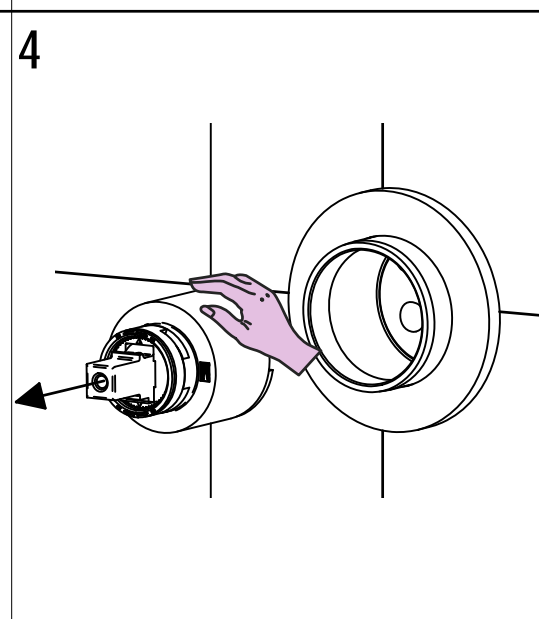

Per qualsiasi richiesta di informazioni, preghiamo contattare l'Ufficio Tecnico presso: info@bellostarubinetterie.com

B For any technical inquiries, please contact the Technical Office at: info@bellostarubinetterie.com C