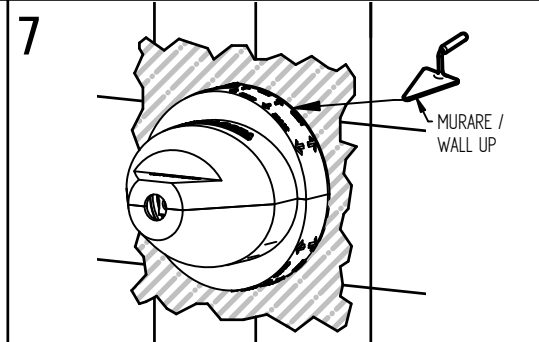

MADE IN ITALY **DESIGN**
Questo prodotto è stato realizzato interamente in Italia con l'utilizzo di materie prime di altissima qualità **EQB**

MADE IN ITALY
This product has been entirely manufactured in Italy, by top quality raw materials.

Rubinetti d'autore Made in Italy

MADE IN ITALY **DESIGN**
Questo prodotto è stato realizzato interamente in Italia con l'utilizzo di materie prime di altissima qualità **EQB**

MADE IN ITALY
This product has been entirely manufactured in Italy, by top quality raw materials.

Rubinetti d'autore Made in Italy