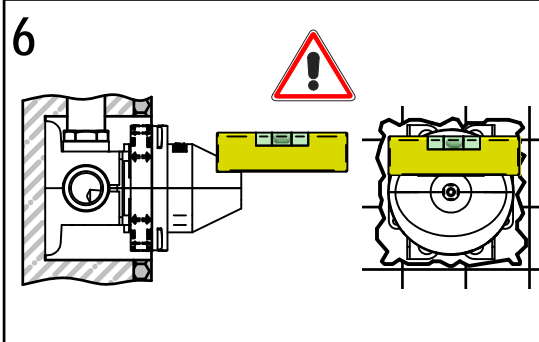

MADE IN ITALY **DESIGN**
Questo prodotto è stato realizzato interamente in Italia con l'utilizzo di materie prime di altissima qualità **EQB**

MADE IN ITALY
This product has been entirely manufactured in Italy, by top quality raw materials.

Rubinetti d'autore Made in Italy

MADE IN ITALY **DESIGN**
Questo prodotto è stato realizzato interamente in Italia con l'utilizzo di materie prime di altissima qualità **EQB**

MADE IN ITALY
This product has been entirely manufactured in Italy, by top quality raw materials.

Rubinetti d'autore Made in Italy