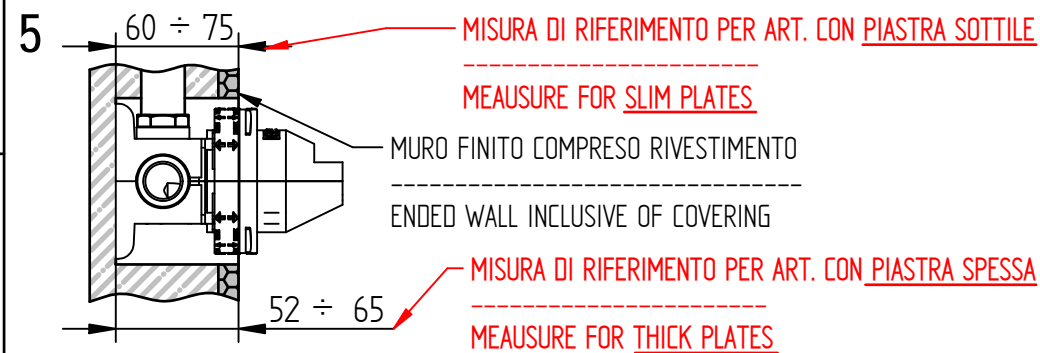

Incassi

Istruzioni di installazione / Installation instruction

Art. 104018

Per installatore: Al fine di garantire la durata del prodotto installare rubinetti con filtro da pulire periodicamente. Effettuare risciacquo delle tubazioni prima di installare il prodotto (PUNTO 1). Eventuali residui se finissero all'interno della cartuccia potrebbero causarne il danneggiamento
For installer: In order to guarantee a long duration of the product install valves with filter, which have to be regularly cleaned (POINT 1). Carry out the rinsing of the pipes before install the tap. Some external materials may damage the cadrige if not removed before the installation.

1 IMPORTANTISSIMO VERY IMPORTANT

PIASTRE SOTTILI/SLIM PLATES			
SERIE	ARTICOLO	SERIE	ARTICOLO
PASCAL	1021/K - 1021/K/E	BAMBU'	0421/N-0421/N/E 0421/Q-0421/Q/E
NÖEL	1521/K - 1521/K/E	MINI-B	4421/N-4421/N/E 4421/Q-4421/Q/E
EDWARD	0821/M/K - 0821/M/K/E	JQ	7821 - 7821/E
EDWARD LEVER	0821/LM/K-0821/LM/K/E 0821/LLM/K-0821/LLM/K/E	B-UNO B-DUE BEETHOVEN	7721/N - 7721/N/E 7921/L - 7921/L/E
ROMINA - CHARLOTTE	0321/M/K - 0321/M/K/E	ZEHN	7521 - 7521/E
JOCONDE	4021/M/K-4021/M/K/B 4021/M/K/E-4021/M/K/B/E	BABY-S	7221/N - 7221/N/E
ELITE	9121/MN - 9121/MN/E	SOGNO	7021 - 7021/E
ELITE MIX	9021/N - 9021/N/E	THEO - T-LUX	0921 - 0921/E
GRAZIE	5521 - 5521/E	LIFE	0521/MN - 0521/MN/E
JEANS	4821/N-4821/N/E 4821/Q-4821/Q/E	N-JOY	0121/N - 0121/N/E
M-DUE	8921/L - 8921/L/E	STRESA	1421/K-1421/K/E 1721/K-1721/K/E
M-UNO MOSE'	8821/N - 8821/N/E	STRESA SUITE	1621/K-1621/K/E 1821/K-1821/K/E