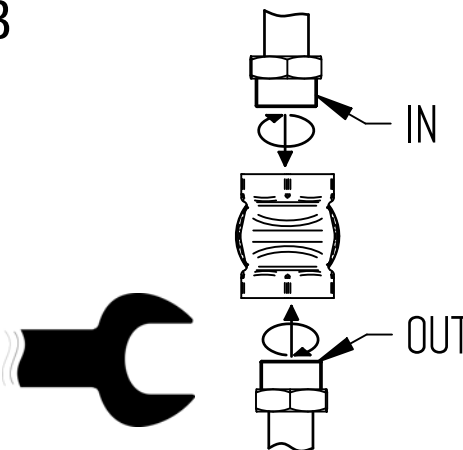

Incassi

Istruzioni di installazione / Installation instruction

Art. 884054
Art. 884053

Art. 654099
Art. 654100

Art. 035212

Per installatore: Al fine di garantire la durata del prodotto installare rubinetti con filtro da pulire periodicamente. Effettuare risciacquo delle tubazioni prima di installare il prodotto (PUNTO 1). Eventuali residui se finissero all'interno della cartuccia potrebbero causarne il danneggiamento
For installer: In order to guarantee a long duration of the product install valves with filter, which have to be regularly cleaned (POINT 1). Carry out the rinsing of the pipes before install the tap. Some external materials may damage the cadgrie if not removed before the installation.

1 **IMPORTANTISSIMO** **VERY IMPORTANT**

2

3

4

PER UNA CORRETTA INSTALLAZIONE DI UN PASSO RAPIDO SI DEVONO EQUILIBRARE LA PRESSIONE A MONTE (IMPIANTO) E QUELLA A VALLE (W.C.)

- 1° PREDISPORRE UNA LINEA IDRAULICA DEDICATA ALL'ALIMENTAZIONE DEL PASSO RAPIDO
- 2° INSTALLARE SEMPRE A MONTE UNA **SARACINESCA** PER LA REGOLAZIONE IDEALE DELLA PORTATA
- 3° SCEGLIERE I CONDOTTI DI COLLEGAMENTO IN FUNZIONE DELLE CARATTERISTICHE DEL VASO W.C.
- 4° ACCERTARSI CHE IL PASSAGGIO DI SFUGO SIA COMPLETAMENTE LIBERO
- 5° IN CASO DI PROBLEMI SULLA "CHIUSURA" DEL PASSO RAPIDO AGIRE SULLA SARACINESCA E REGOLARE IL FLUSSO FINO ALLA SOLUZIONE OTTIMALE