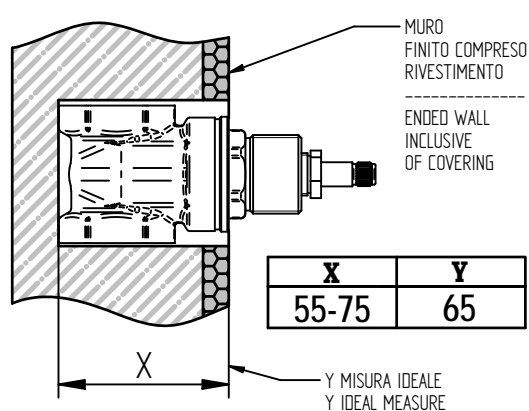

Incassi

Istruzioni di installazione / Installation instruction

Art. 884054
Art. 884053

Art. 654099
Art. 654100

Art. 035212

Per installatore: Al fine di garantire la durata del prodotto installare rubinetti con filtro da pulire periodicamente. Effettuare risciacquo delle tubazioni prima di installare il prodotto (PUNTO 1). Eventuali residui se finissero all'interno della cartuccia potrebbero causarne il danneggiamento
For installer: In order to guarantee a long duration of the product install valves with filter, which have to be regularly cleaned (POINT 1). Carry out the rinsing of the pipes before install the tap. Some external materials may damage the cadgrie if not removed before the installation.