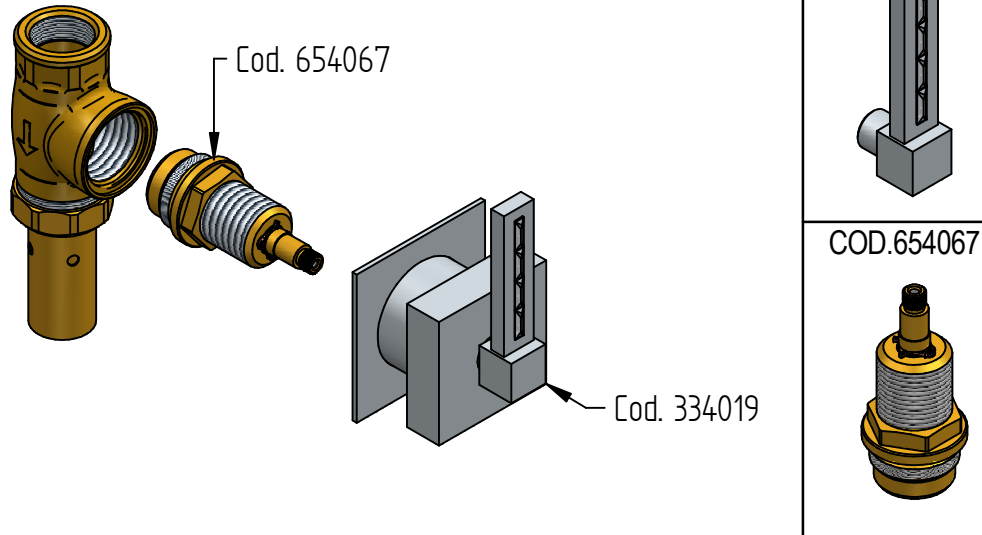

RICAMBI / SPARE PARTS

f-vogue bijoux

ISTRUZIONI DI INSTALLAZIONE / INSTALLATION INSTRUCTION

COD. 334019

COD. 654067

ART. 3340
ART. 3340/1
ART. 3340/E

PER INSTALLAZIONE INCASSO VEDI ISTRUZIONI 654099-654100
FOR BUILT-IN PARTS, SEE INSTRUCTIONS 654099-654100