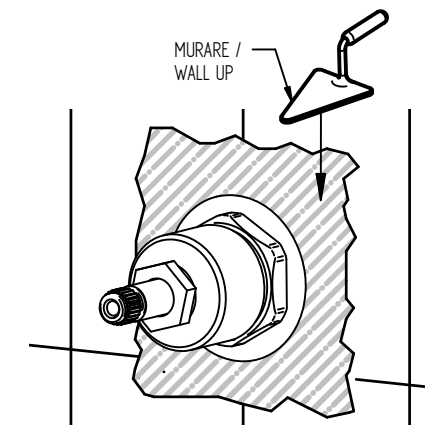

1 **IMPORTANTISSIMO** **VERY IMPORTANT**

2

3

4

PER UNA CORRETTA INSTALLAZIONE DI UN PASSO RAPIDO SI DEVONO EQUILIBRARE LA PRESSIONE A MONTE (IMPIANTO) E QUELLA A VALLE (W.C.)

- 1° PREDISPORRE UNA LINEA IDRAULICA DEDICATA ALL'ALIMENTAZIONE DEL PASSO RAPIDO
- 2° INSTALLARE SEMPRE A MONTE UNA **SARACINESCA** PER LA REGOLAZIONE IDEALE DELLA PORTATA
- 3° SCEGLIERE I CONDOTTI DI COLLEGAMENTO IN FUNZIONE DELLE CARATTERISTICHE DEL VASO W.C.
- 4° ACCERTARSI CHE IL PASSAGGIO DI SFUGO SIA COMPLETAMENTE LIBERO
- 5° IN CASO DI PROBLEMI SULLA "CHIUSURA" DEL PASSO RAPIDO AGIRE SULLA SARACINESCA E REGOLARE IL FLUSSO FINO ALLA SOLUZIONE OTTIMALE