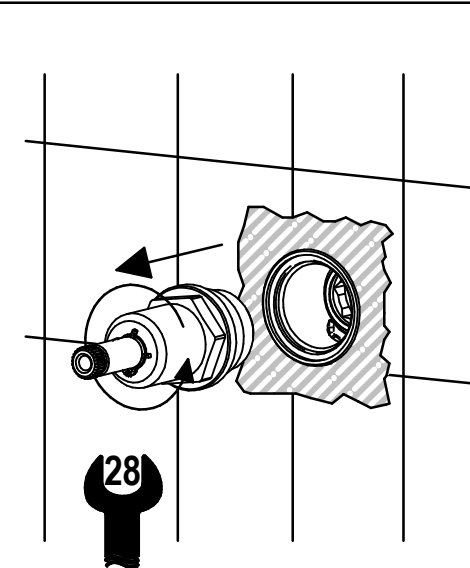

Per qualsiasi richiesta di informazioni, preghiamo contattare l'Ufficio Tecnico presso: info@bellostarubinetterie.com

B For any technical inquiries, please contact the Technical Office at: info@bellostarubinetterie.com **C**