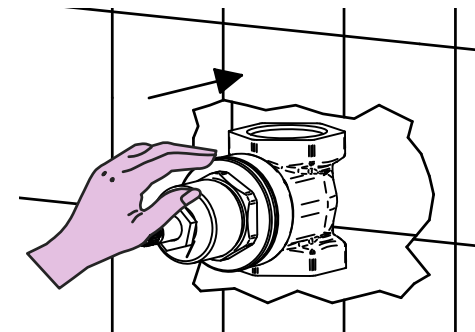

1 **IMPORTANTISSIMO** **VERY IMPORTANT**

2

3

4

PER UNA CORRETTA INSTALLAZIONE DI UN PASSO RAPIDO SI DEVONO EQUILIBRARE LA PRESSIONE A MONTE (IMPIANTO) E QUELLA A VALLE (W.C.)

- 1° PREDISPORRE UNA LINEA IDRAULICA DEDICATA ALL'ALIMENTAZIONE DEL PASSO RAPIDO
- 2° INSTALLARE SEMPRE A MONTE UNA **SARACINESCA** PER LA REGOLAZIONE IDEALE DELLA PORTATA
- 3° SCEGLIERE I CONDOTTI DI COLLEGAMENTO IN FUNZIONE DELLE CARATTERISTICHE DEL VASO W.C.
- 4° ACCERTARSI CHE IL PASSAGGIO DI SFUGO SIA COMPLETAMENTE LIBERO
- 5° IN CASO DI PROBLEMI SULLA "CHIUSURA" DEL PASSO RAPIDO AGIRE SULLA SARACINESCA E REGOLARE IL FLUSSO FINO ALLA SOLUZIONE OTTIMALE