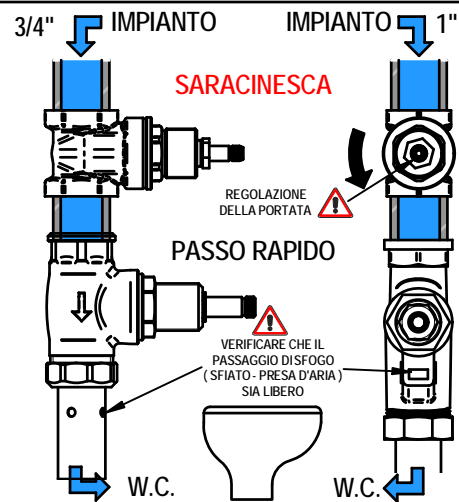

Incassi

Istruzioni di installazione / Installation instruction

Art. 884054
Art. 884053

Art. 654099
Art. 654100

Art. 035212

Per installatore: Al fine di garantire la durata del prodotto installare rubinetti con filtro da pulire periodicamente. Effettuare risciacquo delle tubazioni prima di installare il prodotto (PUNTO 1). Eventuali residui se finissero all'interno della cartuccia potrebbero causarne il danneggiamento
For installer: In order to guarantee a long duration of the product install valves with filter, which have to be regularly cleaned (POINT 1). Carry out the rinsing of the pipes before install the tap. Some external materials may damage the cadgrie if not removed before the installation.

1 **IMPORTANTISSIMO** **VERY IMPORTANT**

2

3

4

PER UNA CORRETTA INSTALLAZIONE DI UN PASSO RAPIDO SI DEVONO EQUILIBRARE LA PRESSIONE A MONTE (IMPIANTO) E QUELLA A VALLE (W.C.)

- 1° PREDISPORRE UNA LINEA IDRAULICA DEDICATA ALL'ALIMENTAZIONE DEL PASSO RAPIDO
- 2° INSTALLARE SEMPRE A MONTE UNA **SARACINESCA** PER LA REGOLAZIONE IDEALE DELLA PORTATA
- 3° SCEGLIERE I CONDOTTI DI COLLEGAMENTO IN FUNZIONE DELLE CARATTERISTICHE DEL VASO W.C.
- 4° ACCERTARSI CHE IL PASSAGGIO DI SFUGO SIA COMPLETAMENTE LIBERO
- 5° IN CASO DI PROBLEMI SULLA "CHIUSURA" DEL PASSO RAPIDO AGIRE SULLA SARACINESCA E REGOLARE IL FLUSSO FINO ALLA SOLUZIONE OTTIMALE