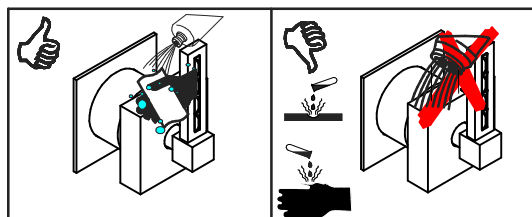

f-vogue bijoux

ISTRUZIONI DI INSTALLAZIONE / INSTALLATION INSTRUCTION

ART. 3332/2

ART. 3332/2/E

MANUTENZIONE E PULIZIA

Per una corretta manutenzione e pulizia di questo prodotto, raccomandiamo alcuni semplici accorgimenti:

- Utilizzare **detergenti neutri**, spruzzando il prodotto direttamente su un panno morbido onde evitare infiltrazioni
- Evitare **sempre** il contatto con prodotti acidi o abrasivi
- **Risciacquare bene** con abbondante acqua per eliminare eventuali residui ed **asciugare sempre** con un panno morbido
- Effettuare una **pulizia periodica** al fine di prevenire le formazioni calcaree

La BELLOSTA CARLO & C. non è RESPONSABILE di danni derivati dall'utilizzo di prodotti impropri per la pulizia.