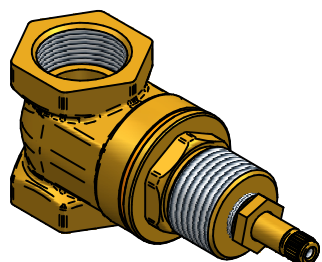

i RICAMBI / SPARE PARTS

Cod. 334019

COD. 334019

f-vogue bijoux

ISTRUZIONI DI INSTALLAZIONE / INSTALLATION INSTRUCTION

ART. 3332/2

ART. 3332/2/E

MANUTENZIONE E PULIZIA