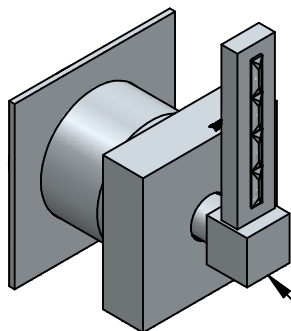

i RICAMBI / SPARE PARTS

Cod. 334019

COD. 334019

f-vogue bijoux

ISTRUZIONI DI INSTALLAZIONE / INSTALLATION INSTRUCTION

ART. 3332/2

ART. 3332/2/E

MANUTENZIONE E PULIZIA