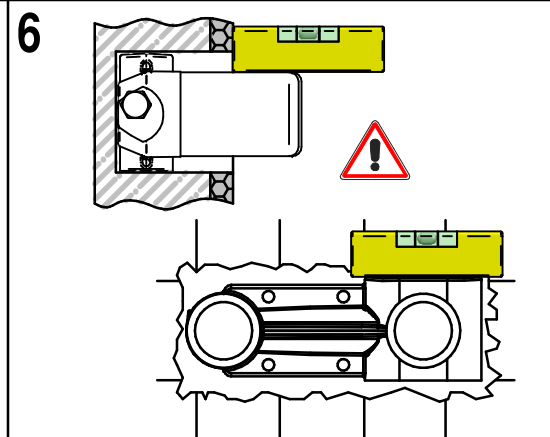

Incassi

Istruzioni di installazione / Installation instruction

Art. 304011

3

4

5

6

7

8

Per installatore: Al fine di garantire la durata del prodotto installare rubinetti con filtro da pulire periodicamente. Effettuare risciacquo delle tubazioni prima di installare il prodotto (PUNTO 1)
Eventuali residui se finissero all'interno della cartuccia potrebbero causarne il danneggiamento
For installator: In order to guarantee a long duration of the product install valves with filter, which have to be regularly cleaned (POINT 1). Carry out the rinsing of the pipes before install the tap.
Some external materials may damage the cadrige if not removed before the installation.

1 IMPORTANTISSIMO
VERY IMPORTANT

2

MADE IN ITALY

DESIGN

Questo prodotto è stato realizzato interamente in Italia con l'utilizzo di materie prime di altissima qualità

MADE IN ITALY

This product has been entirely manufactured in Italy, by top quality raw materials.

Rubinetti d'autore Made in Italy

MADE IN ITALY

DESIGN

Questo prodotto è stato realizzato interamente in Italia con l'utilizzo di materie prime di altissima qualità

MADE IN ITALY

This product has been entirely manufactured in Italy, by top quality raw materials.

Rubinetti d'autore Made in Italy