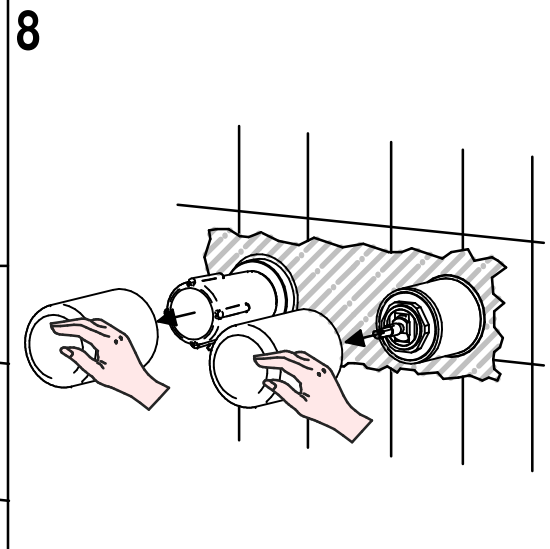

8

Per installatore: Al fine di garantire la durata del prodotto installare rubinetti con filtro da pulire periodicamente. Effettuare risciacquo delle tubazioni prima di installare il prodotto (PUNTO 1)
Eventuali residui se finissero all'interno della cartuccia potrebbero causarne il danneggiamento
For installator: In order to guarantee a long duration of the product install valves with filter, which have to be regularly cleaned (POINT 1). Carry out the rinsing of the pipes before install the tap.
Some external materials may damage the cadrige if not removed before the installation.