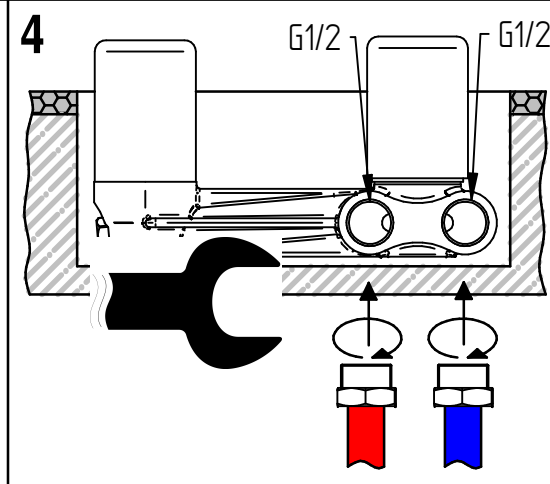

Incassi

Istruzioni di installazione / Installation instruction

Art. 304011

3

4

5

6

7

8

Per installatore: Al fine di garantire la durata del prodotto installare rubinetti con filtro da pulire periodicamente. Effettuare risciacquo delle tubazioni prima di installare il prodotto (PUNTO 1)
Eventuali residui se finissero all'interno della cartuccia potrebbero causarne il danneggiamento
For installator: In order to guarantee a long duration of the product install valves with filter, which have to be regularly cleaned (POINT 1). Carry out the rinsing of the pipes before install the tap.
Some external materials may damage the cadrige if not removed before the installation.

1 IMPORTANTISSIMO
VERY IMPORTANT

2

MADE IN ITALY

DESIGN

Questo prodotto è stato realizzato interamente in Italia con l'utilizzo di materie prime di altissima qualità

MADE IN ITALY

This product has been entirely manufactured in Italy, by top quality raw materials.

Rubinetti d'autore Made in Italy

MADE IN ITALY

DESIGN

Questo prodotto è stato realizzato interamente in Italia con l'utilizzo di materie prime di altissima qualità

MADE IN ITALY

This product has been entirely manufactured in Italy, by top quality raw materials.

Rubinetti d'autore Made in Italy