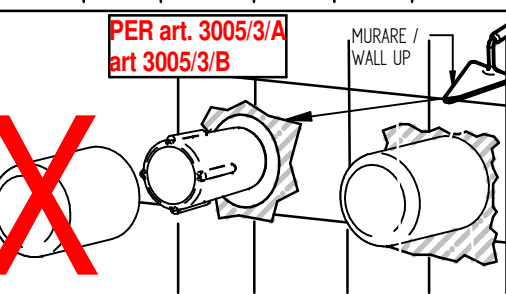

8

Per installatore: Al fine di garantire la durata del prodotto installare rubinetti con filtro da pulire periodicamente. Effettuare risciacquo delle tubazioni prima di installare il prodotto (PUNTO 1)
Eventuali residui se finissero all'interno della cartuccia potrebbero causarne il danneggiamento
For installator: In order to guarantee a long duration of the product install valves with filter, which have to be regularly cleaned (POINT 1). Carry out the rinsing of the pipes before install the tap.
Some external materials may damage the cadrige if not removed before the installation.