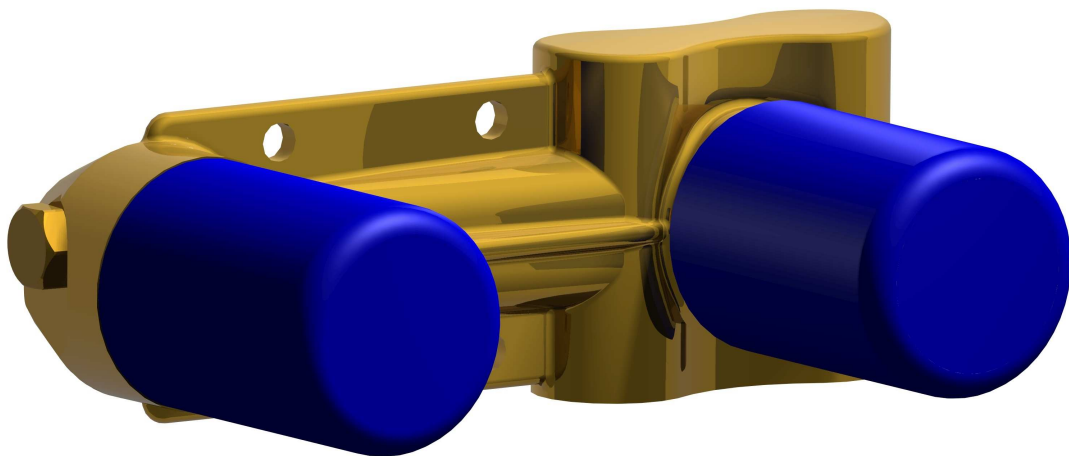

Incassi

Istruzioni di installazione / Installation instruction

Art. 304011