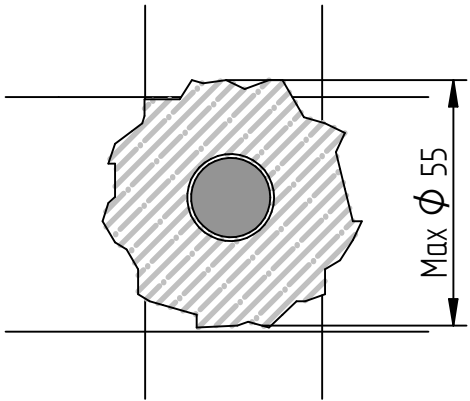

1
IMPORTANTISSIMO

2

3

4

5

RICAMBI / SPARE PARTS

COD. 445004

MADE IN ITALY

Questo prodotto è stato realizzato interamente in Italia con l'utilizzo di materie prime di altissima qualità

DESIGN
SEGRE
ROSA

MADE IN ITALY

This product has been entirely manufactured in Italy, by top quality raw materials.

BELLOSTA
Rubinetterie
Rubinetti d'autore Made in Italy

MADE IN ITALY

Questo prodotto è stato realizzato interamente in Italia con l'utilizzo di materie prime di altissima qualità

DESIGN
SEGRE
ROSA

MADE IN ITALY

This product has been entirely manufactured in Italy, by top quality raw materials.

BELLOSTA
Rubinetterie
Rubinetti d'autore Made in Italy