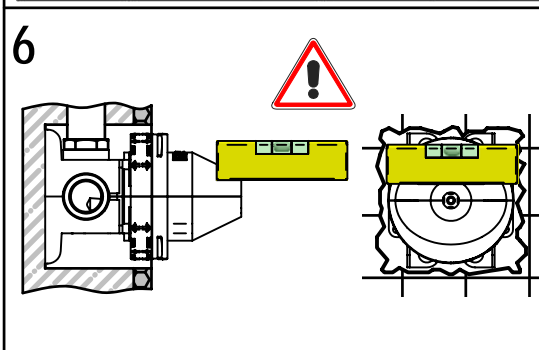

MADE IN ITALY **DESIGN**
Questo prodotto è stato realizzato interamente in Italia con l'utilizzo di materie prime di altissima qualità **EQB**

MADE IN ITALY
This product has been entirely manufactured in Italy, by top quality raw materials.
BELLOSTA Rubinetterie
Rubinetti d'autore Made in Italy

MADE IN ITALY **DESIGN**
Questo prodotto è stato realizzato interamente in Italia con l'utilizzo di materie prime di altissima qualità **EQB**

MADE IN ITALY
This product has been entirely manufactured in Italy, by top quality raw materials.
BELLOSTA Rubinetterie
Rubinetti d'autore Made in Italy