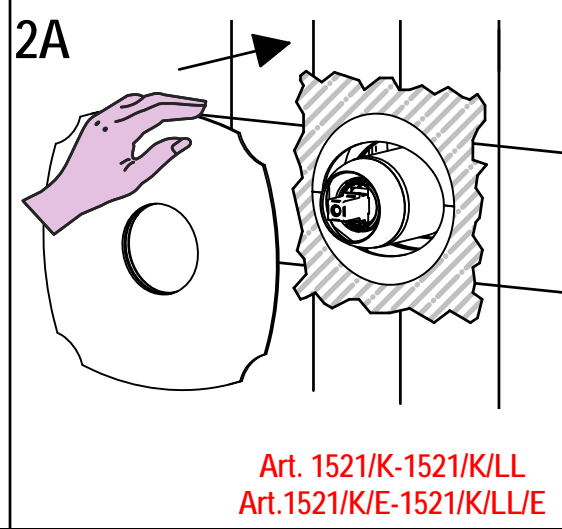

⚠ SOSTITUZIONE CARTUCCIA / CARTRIDGE REPLACEMENT

Prima di iniziare le operazioni di sostituzione della cartuccia assicurarsi che l'acqua dell'impianto principale sia chiusa e che la cartuccia sia svuotata da residui di acqua. Before starting replacement of cartridge, ensure that water system has been turned off and empty remaining water.

Per qualsiasi richiesta di informazioni, preghiamo contattare l'Ufficio Tecnico presso: info@bellostarubinetterie.com
For any technical inquiries, please contact the Technical Office at: info@bellostarubinetterie.com