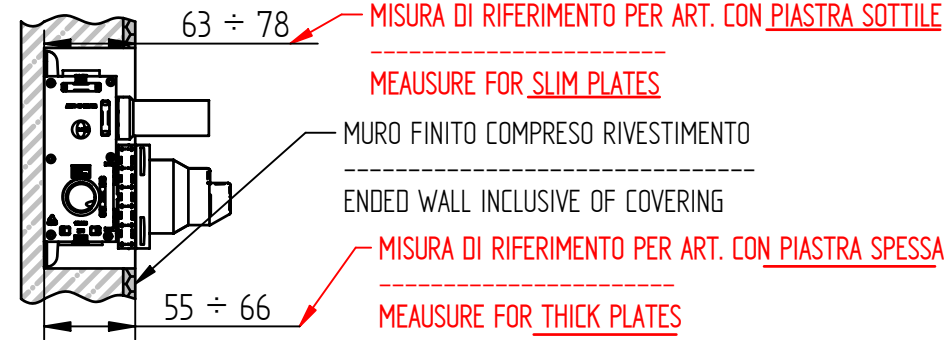

1 IMPORTANTISSIMO VERY IMPORTANT

2

3

4

5

PIASTRE SOTTILI/SLIM PLATES

| SERIE | ARTICOLO | SERIE | ARTICOLO |
|-----------------------|--|--------------------|------------------------------------|
| PASCAL | 1000/K - 1000/K/E | BAMBU' | 0400-0400/E 0400/Q-0400/Q/E |
| NÖEL | 1500/K - 1500/K/E | MINI-B | 4400-4400/E 4400/Q-4400/Q/E |
| EDWARD | 0800/M/K - 0800/M/K/E | B-DUE | 7900/L - 7900/L/E |
| EDWARD LEVER | 0800/LM/K-0800/LM/K/E 0800/LLM/K-0800/LLM/K/E | B-UNO BEETHOVEN | 7700 - 7700/E |
| ROMINA - CHARLOTTE | 0300/M/K - 0300/M/K/E | ZEHN | 7500 - 7500/E |
| JOCONDE | 4000/M/K-4000/M/K/B 4000/M/K/E-4000/M/K/B/E | BABY-S | 7200 - 7200/E |
| ELITE | 9100/M - 9100/MN/E | SOGNO | 7000 - 7000/E |
| ELITE MIX | 9000 - 9000/E | THEO - T-LUX | 0900 - 0900/E |
| GRAZIE | 5500 - 5500/E | LIFE | 0500/M - 0500/M/E |
| JEANS | 4800-4800/E 4800/Q- 4800/Q/E | N-JOY | 0100 - 0100/E |
| M-DUE | 8900/L - 8900/L/E | STRESA | 1400/K-1400/K/E 1700/K-1700/K/E |
| M-UNO MOSE' | 8800 - 8800/E | STRESA SUITE | 1600/K-1600/K/E 1800/K-1800/K/E |