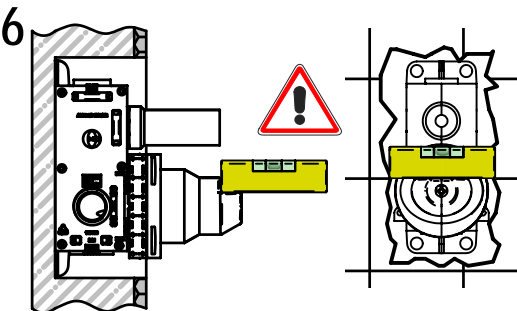

Incassi

Istruzioni di installazione / Installation instruction

Art. 104002

Per installatore: Al fine di garantire la durata del prodotto installare rubinetti con filtro da pulire periodicamente. Effettuare risciacquo delle tubazioni prima di installare il prodotto (PUNTO 1). Eventuali residui se finissero all'interno della cartuccia potrebbero causarne il danneggiamento.

For installer: In order to guarantee a long duration of the product install valves with filter, which have to be regularly cleaned (POINT 1). Carry out the rinsing of the pipes before install the tap. Some external materials may damage the cadrige if not removed before the installation.

1 IMPORTANTISSIMO VERY IMPORTANT

2

3

4

5

PIASTRE SOTTILI/SLIM PLATES

SERIE	ARTICOLO	SERIE	ARTICOLO
PASCAL	1000/K - 1000/K/E	BAMBU'	0400-0400/E 0400/Q-0400/Q/E
NÖEL	1500/K - 1500/K/E	MINI-B	4400-4400/E 4400/Q-4400/Q/E
EDWARD	0800/M/K - 0800/M/K/E	B-DUE	7900/L - 7900/L/E
EDWARD LEVER	0800/LM/K-0800/LM/K/E 0800/LLM/K-0800/LLM/K/E	B-UNO BEETHOVEN	7700 - 7700/E
ROMINA - CHARLOTTE	0300/M/K - 0300/M/K/E	ZEHN	7500 - 7500/E
JOCONDE	4000/M/K-4000/M/K/B 4000/M/K/E-4000/M/K/B/E	BABY-S	7200 - 7200/E
ELITE	9100/M - 9100/MN/E	SOGNO	7000 - 7000/E
ELITE MIX	9000 - 9000/E	THEO - T-LUX	0900 - 0900/E
GRAZIE	5500 - 5500/E	LIFE	0500/M - 0500/M/E
JEANS	4800-4800/E 4800/Q- 4800/Q/E	N-JOY	0100 - 0100/E
M-DUE	8900/L - 8900/L/E	STRESA	1400/K-1400/K/E 1700/K-1700/K/E
M-UNO MOSE'	8800 - 8800/E	STRESA SUITE	1600/K-1600/K/E 1800/K-1800/K/E

PIASTRE SPESSE/THICK PLATES