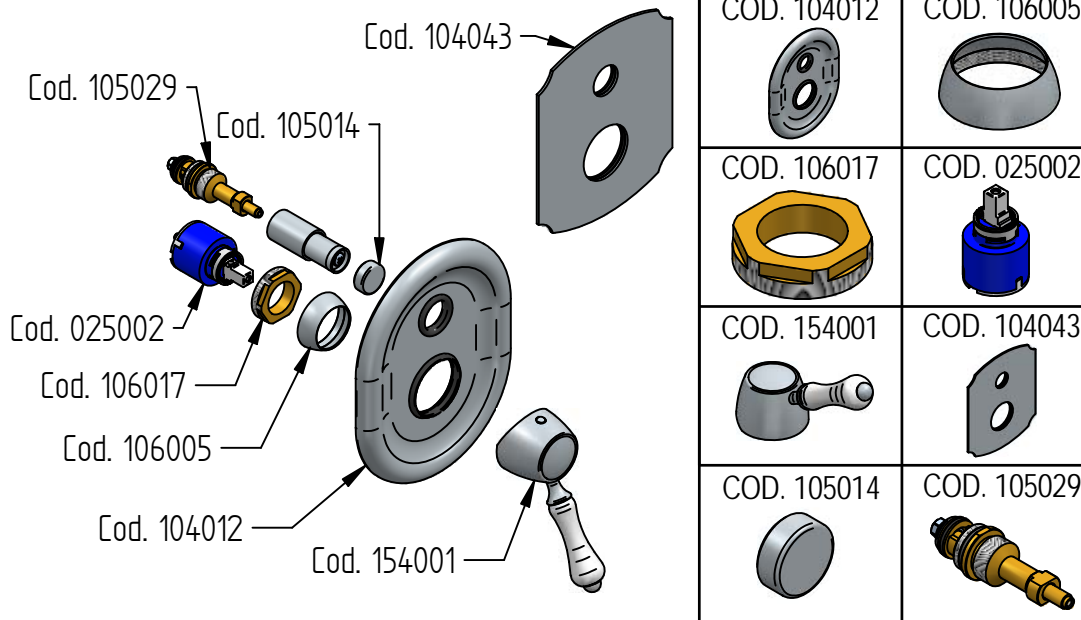

i RICAMBI / SPARE PARTS

nöel

ISTRUZIONI DI INSTALLAZIONE / INSTALLATION INSTRUCTION

ART. 1500-1500/LL
ART. 1500/E-1500/LL/E

ART. 1500/K-1500/K/LL
ART. 1500/K/E-1500/K/LL/E

PER INSTALLAZIONE INCASSO VEDI ISTRUZIONI 104002
FOR BUILT-IN PARTS, SEE INSTRUCTIONS OF 104002