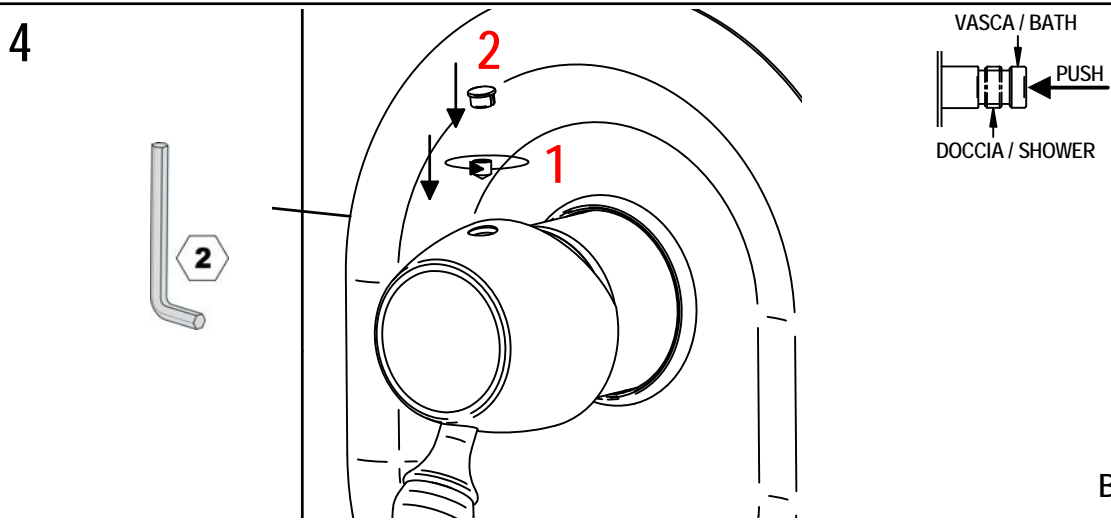

! SOSTITUZIONE CARTUCCIA / CARTRIDGE REPLACEMENT

Prima di iniziare le operazioni di sostituzione della cartuccia assicurarsi che l'acqua dell'impianto principale sia chiusa e che la cartuccia sia svuotata da residui di acqua. Before starting replacement of cartridge, ensure that water system has been turned off and empty remaining water.

Per qualsiasi richiesta di informazioni, preghiamo contattare l'Ufficio Tecnico presso: info@bellostarubinetterie.com
For any technical inquiries, please contact the Technical Office at: info@bellostarubinetterie.com