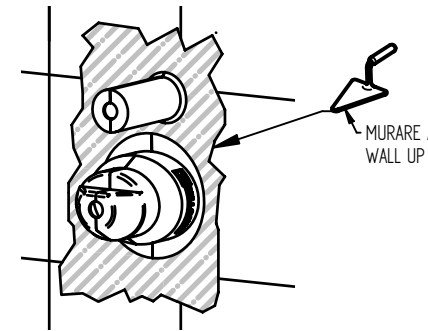

MADE IN ITALY

DESIGN

Questo prodotto è stato realizzato interamente in Italia con l'utilizzo di materie prime di altissima qualità

EQB

MADE IN ITALY

This product has been entirely manufactured in Italy, by top quality raw materials.

MADE IN ITALY

DESIGN

Questo prodotto è stato realizzato interamente in Italia con l'utilizzo di materie prime di altissima qualità

EQB

MADE IN ITALY

This product has been entirely manufactured in Italy, by top quality raw materials.