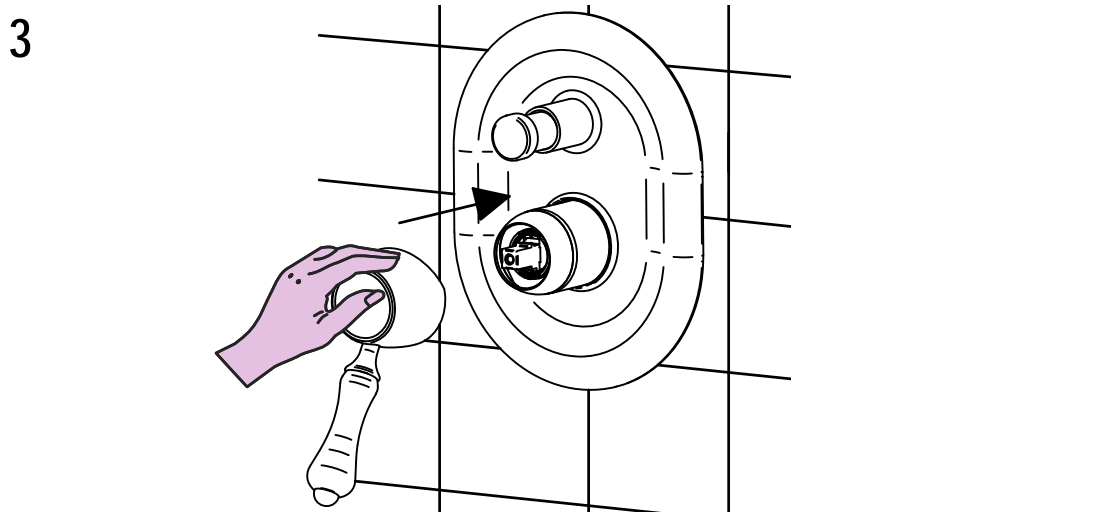

! SOSTITUZIONE CARTUCCIA / CARTRIDGE REPLACEMENT

Prima di iniziare le operazioni di sostituzione della cartuccia assicurarsi che l'acqua dell'impianto principale sia chiusa e che la cartuccia sia svuotata da residui di acqua. Before starting replacement of cartridge, ensure that water system has been turned off and empty remaining water.

Per qualsiasi richiesta di informazioni, preghiamo contattare l'Ufficio Tecnico presso: info@bellostarubinetterie.com
For any technical inquiries, please contact the Technical Office at: info@bellostarubinetterie.com