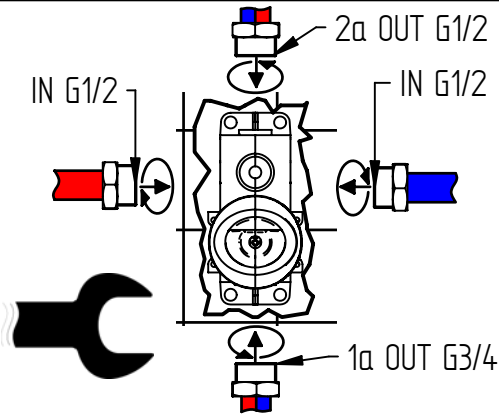

1 IMPORTANTISSIMO VERY IMPORTANT

2

3

4

5

PIASTRE SOTTILI/SLIM PLATES

| SERIE | ARTICOLO | SERIE | ARTICOLO |
|-----------------------|--|--------------------|------------------------------------|
| PASCAL | 1000/K - 1000/K/E | BAMBU' | 0400-0400/E 0400/Q-0400/Q/E |
| NÖEL | 1500/K - 1500/K/E | MINI-B | 4400-4400/E 4400/Q-4400/Q/E |
| EDWARD | 0800/M/K - 0800/M/K/E | B-DUE | 7900/L - 7900/L/E |
| EDWARD LEVER | 0800/LM/K-0800/LM/K/E 0800/LLM/K-0800/LLM/K/E | B-UNO BEETHOVEN | 7700 - 7700/E |
| ROMINA - CHARLOTTE | 0300/M/K - 0300/M/K/E | ZEHN | 7500 - 7500/E |
| JOCONDE | 4000/M/K-4000/M/K/B 4000/M/K/E-4000/M/K/B/E | BABY-S | 7200 - 7200/E |
| ELITE | 9100/M - 9100/MN/E | SOGNO | 7000 - 7000/E |
| ELITE MIX | 9000 - 9000/E | THEO - T-LUX | 0900 - 0900/E |
| GRAZIE | 5500 - 5500/E | LIFE | 0500/M - 0500/M/E |
| JEANS | 4800-4800/E 4800/Q- 4800/Q/E | N-JOY | 0100 - 0100/E |
| M-DUE | 8900/L - 8900/L/E | STRESA | 1400/K-1400/K/E 1700/K-1700/K/E |
| M-UNO MOSE' | 8800 - 8800/E | STRESA SUITE | 1600/K-1600/K/E 1800/K-1800/K/E |

PIASTRE SPESSE/THICK PLATES

| SERIE | ARTICOLO |
|--------------------|--|
| PASCAL | 1000 - 1000/E |
| NÖEL | 1500 - 1500/E |
| EDWARD | 0800/M - 0800/M/E |
| EDWARD LEVER | 0800/LM-0800/LM/E 0800/LLM-0800/LLM/E |
| ROMINA - CHARLOTTE | 0300/M - 0300/M/E |
| JOCONDE | 4000/M-4000/M/B 4000/M/E-4000/M/B/E |
| KROCUS | 8500 - 8500/E |
| FLOW | 3500 - 3500/E |