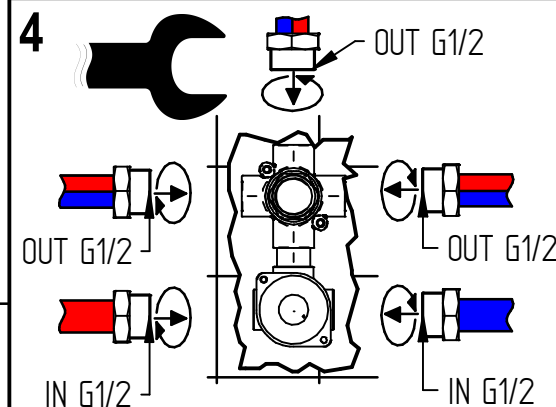

Incassi

Istruzioni di installazione / Installation instruction

Art. 124034 - Art. 124035

Per installatore: Al fine di garantire la durata del prodotto installare rubinetti con filtro da pulire periodicamente. Effettuare risciacquo delle tubazioni prima di installare il prodotto (PUNTO 1). Eventuali residui se finissero all'interno della cartuccia potrebbero causarne il danneggiamento
For installer: In order to guarantee a long duration of the product install valves with filter, which have to be regularly cleaned (POINT 1). Carry out the rinsing of the pipes before install the tap. Some external materials may damage the cadrige if not removed before the installation.

1 IMPORTANTISSIMO

2

3

4

5

6

7

MADE IN ITALY

DESIGN

MADE IN ITALY

Questo prodotto è stato realizzato interamente in Italia con l'utilizzo di materie prime di altissima qualità

EQB

This product has been entirely manufactured in Italy, by top quality raw materials.

MADE IN ITALY

DESIGN

MADE IN ITALY

Questo prodotto è stato realizzato interamente in Italia con l'utilizzo di materie prime di altissima qualità

EQB

This product has been entirely manufactured in Italy, by top quality raw materials.