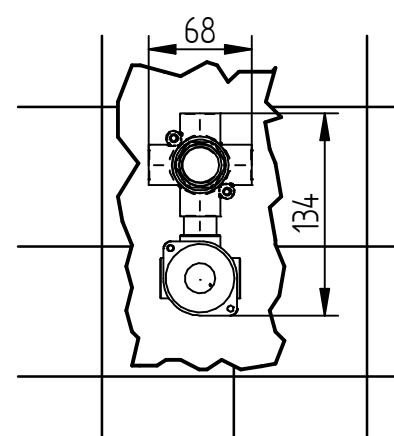

Incassi

Istruzioni di installazione / Installation instruction

Art. 124034 - Art. 124035

Per installatore: Al fine di garantire la durata del prodotto installare rubinetti con filtro da pulire periodicamente. Effettuare risciacquo delle tubazioni prima di installare il prodotto (PUNTO 1). Eventuali residui se finissero all'interno della cartuccia potrebbero causarne il danneggiamento
For installer: In order to guarantee a long duration of the product install valves with filter, which have to be regularly cleaned (POINT 1). Carry out the rinsing of the pipes before install the tap. Some external materials may damage the cadrige if not removed before the installation.

1 IMPORTANTISSIMO

2

3

4

5

6

7

MADE IN ITALY

DESIGN

MADE IN ITALY

Questo prodotto è stato realizzato interamente in Italia con l'utilizzo di materie prime di altissima qualità

EQB

This product has been entirely manufactured in Italy, by top quality raw materials.

MADE IN ITALY

DESIGN

MADE IN ITALY

Questo prodotto è stato realizzato interamente in Italia con l'utilizzo di materie prime di altissima qualità

EQB

This product has been entirely manufactured in Italy, by top quality raw materials.