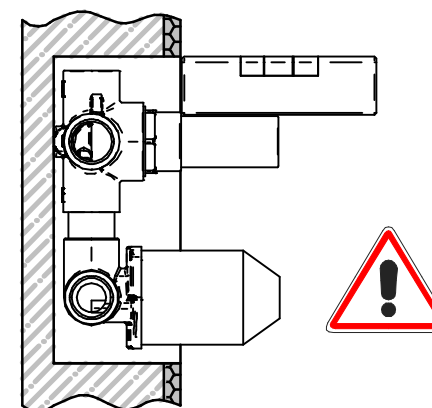

Incassi

Istruzioni di installazione / Installation instruction

Art. 124034 - Art. 124035

Per installatore: Al fine di garantire la durata del prodotto installare rubinetti con filtro da pulire periodicamente. Effettuare risciacquo delle tubazioni prima di installare il prodotto (PUNTO 1). Eventuali residui se finissero all'interno della cartuccia potrebbero causarne il danneggiamento
For installer: In order to guarantee a long duration of the product install valves with filter, which have to be regularly cleaned (POINT 1). Carry out the rinsing of the pipes before install the tap. Some external materials may damage the cadrige if not removed before the installation.

1 IMPORTANTISSIMO

2

3

4

5

6

7

MADE IN ITALY

DESIGN

MADE IN ITALY

Questo prodotto è stato realizzato interamente in Italia con l'utilizzo di materie prime di altissima qualità

EQB

This product has been entirely manufactured in Italy, by top quality raw materials.

MADE IN ITALY

DESIGN

MADE IN ITALY

Questo prodotto è stato realizzato interamente in Italia con l'utilizzo di materie prime di altissima qualità

EQB

This product has been entirely manufactured in Italy, by top quality raw materials.