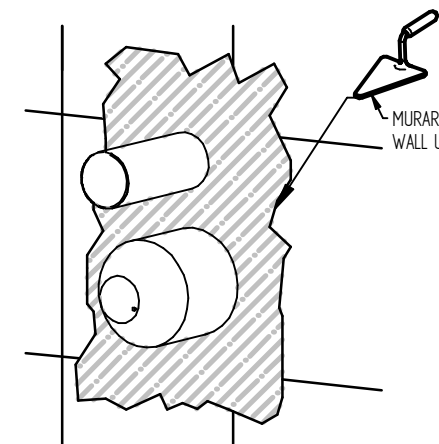

MADE IN ITALY

DESIGN

MADE IN ITALY

Questo prodotto è stato realizzato interamente in Italia con l'utilizzo di materie prime di altissima qualità

EQB

This product has been entirely manufactured in Italy, by top quality raw materials.

MADE IN ITALY

DESIGN

MADE IN ITALY

Questo prodotto è stato realizzato interamente in Italia con l'utilizzo di materie prime di altissima qualità

EQB

This product has been entirely manufactured in Italy, by top quality raw materials.