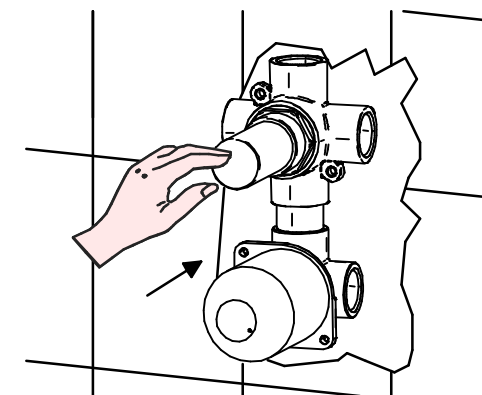

Incassi

Istruzioni di installazione / Installation instruction

Art. 124034 - Art. 124035

Per installatore: Al fine di garantire la durata del prodotto installare rubinetti con filtro da pulire periodicamente. Effettuare risciacquo delle tubazioni prima di installare il prodotto (PUNTO 1). Eventuali residui se finissero all'interno della cartuccia potrebbero causarne il danneggiamento
For installer: In order to guarantee a long duration of the product install valves with filter, which have to be regularly cleaned (POINT 1). Carry out the rinsing of the pipes before install the tap. Some external materials may damage the cadrige if not removed before the installation.

1 IMPORTANTISSIMO

2

3

4

5

6

7

MADE IN ITALY

DESIGN

MADE IN ITALY

Questo prodotto è stato realizzato interamente in Italia con l'utilizzo di materie prime di altissima qualità

EQB

This product has been entirely manufactured in Italy, by top quality raw materials.

MADE IN ITALY

DESIGN

MADE IN ITALY

Questo prodotto è stato realizzato interamente in Italia con l'utilizzo di materie prime di altissima qualità

EQB

This product has been entirely manufactured in Italy, by top quality raw materials.