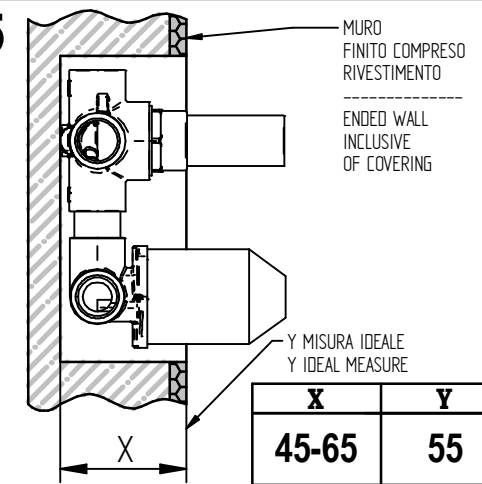

Incassi

Istruzioni di installazione / Installation instruction

Art. 124034 - Art. 124035

Per installatore: Al fine di garantire la durata del prodotto installare rubinetti con filtro da pulire periodicamente. Effettuare risciacquo delle tubazioni prima di installare il prodotto (PUNTO 1). Eventuali residui se finissero all'interno della cartuccia potrebbero causarne il danneggiamento
For installer: In order to guarantee a long duration of the product install valves with filter, which have to be regularly cleaned (POINT 1). Carry out the rinsing of the pipes before install the tap. Some external materials may damage the cadrige if not removed before the installation.

1 IMPORTANTISSIMO

2

3

4

5

6

7

MADE IN ITALY

DESIGN

MADE IN ITALY

Questo prodotto è stato realizzato interamente in Italia con l'utilizzo di materie prime di altissima qualità

EQB

This product has been entirely manufactured in Italy, by top quality raw materials.

MADE IN ITALY

DESIGN

MADE IN ITALY

Questo prodotto è stato realizzato interamente in Italia con l'utilizzo di materie prime di altissima qualità

EQB

This product has been entirely manufactured in Italy, by top quality raw materials.