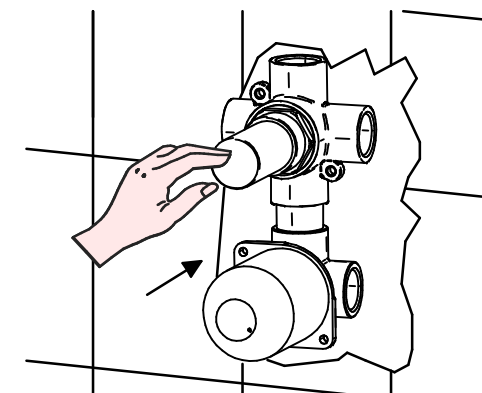

Incassi

Istruzioni di installazione / Installation instruction

Art. 124034 - Art. 124035

CONT mese CONF
op anno op
n° lotto

DA CONSERVARE

1 IMPORTANTISSIMO

Per installatore: Al fine di garantire la durata del prodotto installare rubinetti con filtro da pulire periodicamente. Effettuare risciacquo delle tubazioni prima di installare il prodotto (PUNTO 1). Eventuali residui se finissero all'interno della cartuccia potrebbero causarne il danneggiamento

For installer: In order to guarantee a long duration of the product install valves with filter, which have to be regularly cleaned (POINT 1). Carry out the rinsing of the pipes before install the tap. Some external materials may damage the cadrige if not removed before the installation.

2

3

4

5

6

7

MADE IN ITALY

Questo prodotto è stato realizzato interamente in Italia con l'utilizzo di materie prime di altissima qualità

DESIGN
EQB

MADE IN ITALY

This product has been entirely manufactured in Italy, by top quality raw materials.

BELLOSTA
Rubinetterie
Rubinetti d'autore Made in Italy

ufficio tecnico BELLOSTA
C.A. 10/18 ISO 9001:2015

9001-2015 I

socio sostenitore

associato