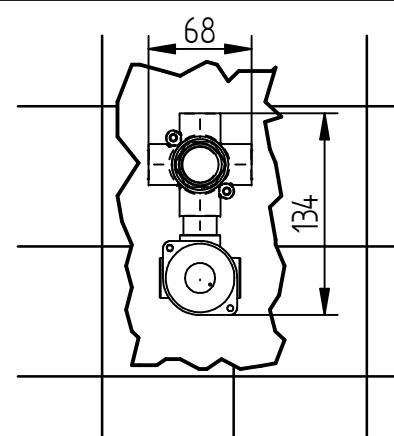

1 IMPORTANTISSIMO

Per installatore: Al fine di garantire la durata del prodotto installare rubinetti con filtro da pulire periodicamente. Effettuare risciacquo delle tubazioni prima di installare il prodotto (PUNTO 1). Eventuali residui se finissero all'interno della cartuccia potrebbero causarne il danneggiamento

For installer: In order to guarantee a long duration of the product install valves with filter, which have to be regularly cleaned (POINT 1). Carry out the rinsing of the pipes before install the tap. Some external materials may damage the cadrige if not removed before the installation.

2