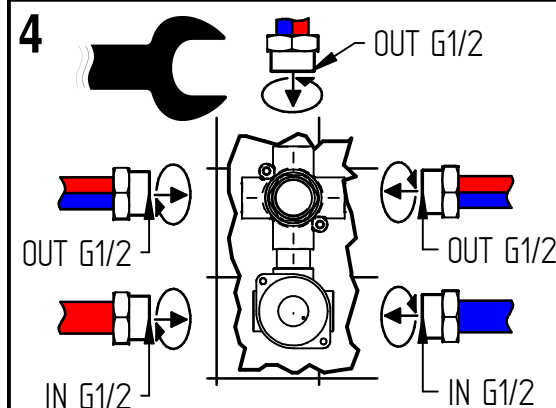

Incassi

Istruzioni di installazione / Installation instruction

Art. 124034 - Art. 124035

CONT mese CONF
op anno op
n° lotto

DA CONSERVARE

1 IMPORTANTISSIMO

Per installatore: Al fine di garantire la durata del prodotto installare rubinetti con filtro da pulire periodicamente. Effettuare risciacquo delle tubazioni prima di installare il prodotto (PUNTO 1). Eventuali residui se finissero all'interno della cartuccia potrebbero causarne il danneggiamento

For installer: In order to guarantee a long duration of the product install valves with filter, which have to be regularly cleaned (POINT 1). Carry out the rinsing of the pipes before install the tap. Some external materials may damage the cadrige if not removed before the installation.

2

3

4

5

6

7

MADE IN ITALY

Questo prodotto è stato realizzato interamente in Italia con l'utilizzo di materie prime di altissima qualità

DESIGN
EQB

MADE IN ITALY

This product has been entirely manufactured in Italy, by top quality raw materials.

BELLOSTA
Rubinetterie
Rubinetti d'autore Made in Italy

ufficio tecnico BELLOSTA
C.A. 10/18 ISO 9001:2015

9001-2015 I

socio sostenitore

associato