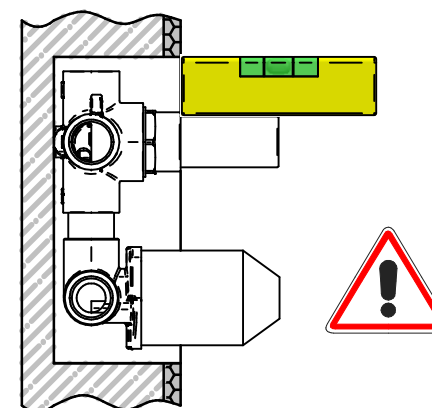

Incassi

Istruzioni di installazione / Installation instruction

Art. 124034 - Art. 124035

CONT mese CONF
op anno op
n° lotto

DA CONSERVARE

1 IMPORTANTISSIMO

Per installatore: Al fine di garantire la durata del prodotto installare rubinetti con filtro da pulire periodicamente. Effettuare risciacquo delle tubazioni prima di installare il prodotto (PUNTO 1). Eventuali residui se finissero all'interno della cartuccia potrebbero causarne il danneggiamento

For installer: In order to guarantee a long duration of the product install valves with filter, which have to be regularly cleaned (POINT 1). Carry out the rinsing of the pipes before install the tap. Some external materials may damage the cadrige if not removed before the installation.

2

3

4

5

6

7

MADE IN ITALY

Questo prodotto è stato realizzato interamente in Italia con l'utilizzo di materie prime di altissima qualità

DESIGN
EQB

MADE IN ITALY

This product has been entirely manufactured in Italy, by top quality raw materials.

BELLOSTA
Rubinetterie
Rubinetti d'autore Made in Italy

ufficio tecnico BELLOSTA
C.A. 10/18 ISO 9001:2015

9001-2015 I

socio sostenitore

associato