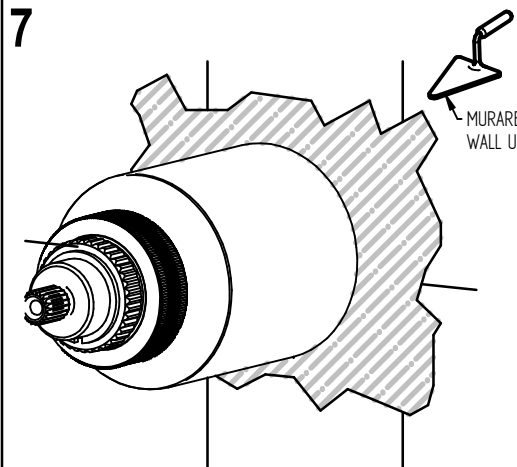

MADE IN ITALY

DESIGN

MADE IN ITALY

Questo prodotto è stato realizzato interamente in Italia con l'utilizzo di materie prime di altissima qualità

EQB

This product has been entirely manufactured in Italy, by top quality raw materials.

BELLOSTA
Rubinetterie
Rubinetti d'autore Made in Italy

MADE IN ITALY

DESIGN

MADE IN ITALY

Questo prodotto è stato realizzato interamente in Italia con l'utilizzo di materie prime di altissima qualità

EQB

This product has been entirely manufactured in Italy, by top quality raw materials.

BELLOSTA
Rubinetterie
Rubinetti d'autore Made in Italy