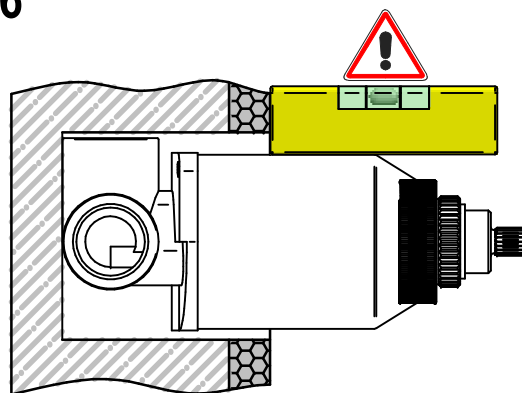

Incassi

Istruzioni di installazione / Installation instruction

Art. 124030

Per installatore: Al fine di garantire la durata del prodotto installare rubinetti con filtro da pulire periodicamente. Effettuare risciacquo delle tubazioni prima di installare il prodotto (PUNTO 1). Eventuali residui se finissero all'interno della cartuccia potrebbero causarne il danneggiamento.
For installer: In order to guarantee long duration of the product install valves with filter, which have to be regularly cleaned (POINT 1). Carry out the rinsing of the pipes before install the tap.
Some external materials may damage the cartridge if not removed before the installation.

1 IMPORTANTISSIMO

2

3

4

5

6

7

MADE IN ITALY

DESIGN

MADE IN ITALY

Questo prodotto è stato realizzato interamente in Italia con l'utilizzo di materie prime di altissima qualità

EQB

This product has been entirely manufactured in Italy, by top quality raw materials.

BELLOSTA
Rubinetterie
Rubinetti d'autore Made in Italy

MADE IN ITALY

DESIGN

MADE IN ITALY

Questo prodotto è stato realizzato interamente in Italia con l'utilizzo di materie prime di altissima qualità

EQB

This product has been entirely manufactured in Italy, by top quality raw materials.

BELLOSTA
Rubinetterie
Rubinetti d'autore Made in Italy