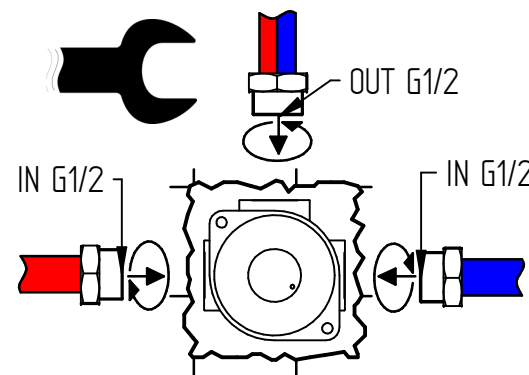

Incassi

Istruzioni di installazione / Installation instruction

Art. 124030

Per installatore: Al fine di garantire la durata del prodotto installare rubinetti con filtro da pulire periodicamente. Effettuare risciacquo delle tubazioni prima di installare il prodotto (PUNTO 1). Eventuali residui se finissero all'interno della cartuccia potrebbero causarne il danneggiamento.
For installer: In order to guarantee long duration of the product install valves with filter, which have to be regularly cleaned (POINT 1). Carry out the rinsing of the pipes before install the tap.
Some external materials may damage the cartridge if not removed before the installation.

1 IMPORTANTISSIMO

2

3

4

5

6

7

MADE IN ITALY

DESIGN

MADE IN ITALY

Questo prodotto è stato realizzato interamente in Italia con l'utilizzo di materie prime di altissima qualità

EQB

This product has been entirely manufactured in Italy, by top quality raw materials.

BELLOSTA
Rubinetterie
Rubinetti d'autore Made in Italy

MADE IN ITALY

DESIGN

MADE IN ITALY

Questo prodotto è stato realizzato interamente in Italia con l'utilizzo di materie prime di altissima qualità

EQB

This product has been entirely manufactured in Italy, by top quality raw materials.

BELLOSTA
Rubinetterie
Rubinetti d'autore Made in Italy