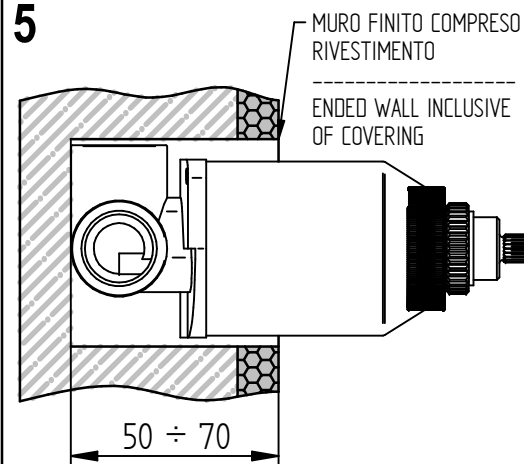

Incassi

Istruzioni di installazione / Installation instruction

Art. 124030

Per installatore: Al fine di garantire la durata del prodotto installare rubinetti con filtro da pulire periodicamente. Effettuare risciacquo delle tubazioni prima di installare il prodotto (PUNTO 1). Eventuali residui se finissero all'interno della cartuccia potrebbero causarne il danneggiamento.
For installer: In order to guarantee long duration of the product install valves with filter, which have to be regularly cleaned (POINT 1). Carry out the rinsing of the pipes before install the tap.
Some external materials may damage the cartridge if not removed before the installation.

1 IMPORTANTISSIMO

2

3

4

5

6

7

MADE IN ITALY

DESIGN

MADE IN ITALY

Questo prodotto è stato realizzato interamente in Italia con l'utilizzo di materie prime di altissima qualità

EQB

This product has been entirely manufactured in Italy, by top quality raw materials.

BELLOSTA
Rubinetterie
Rubinetti d'autore Made in Italy

MADE IN ITALY

DESIGN

MADE IN ITALY

Questo prodotto è stato realizzato interamente in Italia con l'utilizzo di materie prime di altissima qualità

EQB

This product has been entirely manufactured in Italy, by top quality raw materials.

BELLOSTA
Rubinetterie
Rubinetti d'autore Made in Italy