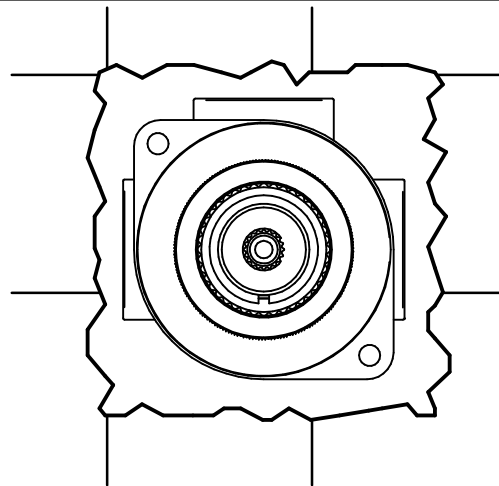

Incassi

Istruzioni di installazione / Installation instruction

Art. 124030

Per installatore: Al fine di garantire la durata del prodotto installare rubinetti con filtro da pulire periodicamente. Effettuare risciacquo delle tubazioni prima di installare il prodotto (PUNTO 1). Eventuali residui se finissero all'interno della cartuccia potrebbero causarne il danneggiamento.
For installer: In order to guarantee long duration of the product install valves with filter, which have to be regularly cleaned (POINT 1). Carry out the rinsing of the pipes before install the tap.
Some external materials may damage the cartridge if not removed before the installation.

1 IMPORTANTISSIMO

2

3

4

5

6

7

MADE IN ITALY

DESIGN

MADE IN ITALY

Questo prodotto è stato realizzato interamente in Italia con l'utilizzo di materie prime di altissima qualità

EQB

This product has been entirely manufactured in Italy, by top quality raw materials.

BELLOSTA
Rubinetterie
Rubinetti d'autore Made in Italy

MADE IN ITALY

DESIGN

MADE IN ITALY

Questo prodotto è stato realizzato interamente in Italia con l'utilizzo di materie prime di altissima qualità

EQB

This product has been entirely manufactured in Italy, by top quality raw materials.

BELLOSTA
Rubinetterie
Rubinetti d'autore Made in Italy