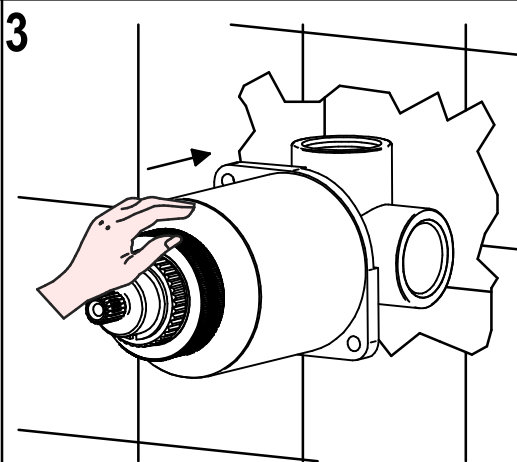

Incassi

Istruzioni di installazione / Installation instruction

Art. 124030

Per installatore: Al fine di garantire la durata del prodotto installare rubinetti con filtro da pulire periodicamente. Effettuare risciacquo delle tubazioni prima di installare il prodotto (PUNTO 1). Eventuali residui se finissero all'interno della cartuccia potrebbero causarne il danneggiamento.
For installer: In order to guarantee long duration of the product install valves with filter, which have to be regularly cleaned (POINT 1). Carry out the rinsing of the pipes before install the tap.
Some external materials may damage the cartridge if not removed before the installation.

1 IMPORTANTISSIMO

2

3

4

5

6

7

MADE IN ITALY

DESIGN

MADE IN ITALY

Questo prodotto è stato realizzato interamente in Italia con l'utilizzo di materie prime di altissima qualità

EQB

This product has been entirely manufactured in Italy, by top quality raw materials.

BELLOSTA
Rubinetterie
Rubinetti d'autore Made in Italy

MADE IN ITALY

DESIGN

MADE IN ITALY

Questo prodotto è stato realizzato interamente in Italia con l'utilizzo di materie prime di altissima qualità

EQB

This product has been entirely manufactured in Italy, by top quality raw materials.

BELLOSTA
Rubinetterie
Rubinetti d'autore Made in Italy