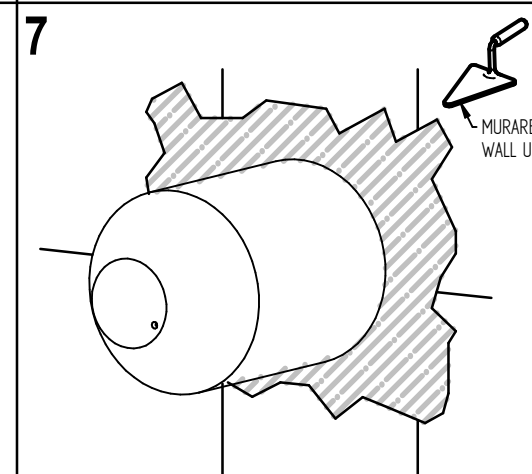

1 IMPORTANTISSIMO

MADE IN ITALY

Questo prodotto è stato realizzato interamente in Italia con l'utilizzo di materie prime di altissima qualità

DESIGN EQB

MADE IN ITALY

This product has been entirely manufactured in Italy, by top quality raw materials.

BELLOSTA
Rubinetterie
Rubinetti d'autore Made in Italy

MADE IN ITALY

Questo prodotto è stato realizzato interamente in Italia con l'utilizzo di materie prime di altissima qualità

DESIGN EQB

MADE IN ITALY

This product has been entirely manufactured in Italy, by top quality raw materials.

BELLOSTA
Rubinetterie
Rubinetti d'autore Made in Italy