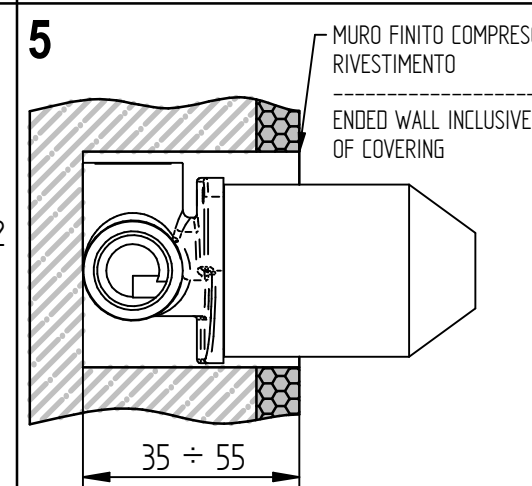

Incassi

Istruzioni di installazione / Installation instruction

Art. 124028

Per installatore: Al fine di garantire la durata del prodotto installare rubinetti con filtro da pulire periodicamente. Effettuare risciacquo delle tubazioni prima di installare il prodotto (PUNTO 1). Eventuali residui se finissero all'interno della cartuccia potrebbero causarne il danneggiamento.
For installer: In order to guarantee long duration of the product install valves with filter, which have to be regularly cleaned (POINT 1). Carry out the rinsing of the pipes before install the tap. Some external materials may damage the cartridge if not removed before the installation.