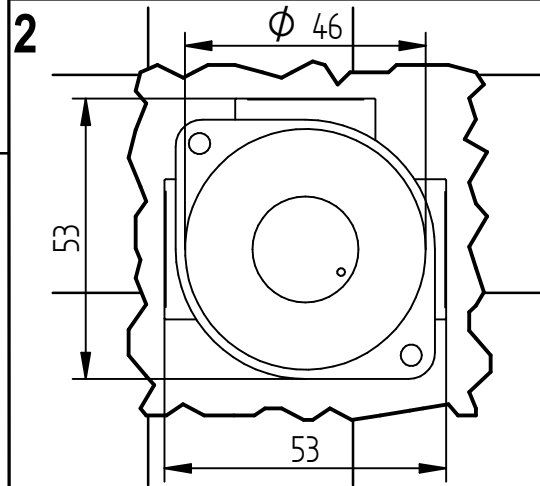

Incassi

Istruzioni di installazione / Installation instruction

Art. 124028

Per installatore: Al fine di garantire la durata del prodotto installare rubinetti con filtro da pulire periodicamente. Effettuare risciacquo delle tubazioni prima di installare il prodotto (PUNTO 1). Eventuali residui se finissero all'interno della cartuccia potrebbero causarne il danneggiamento.
For installer: In order to guarantee long duration of the product install valves with filter, which have to be regularly cleaned (POINT 1). Carry out the rinsing of the pipes before install the tap. Some external materials may damage the cartridge if not removed before the installation.