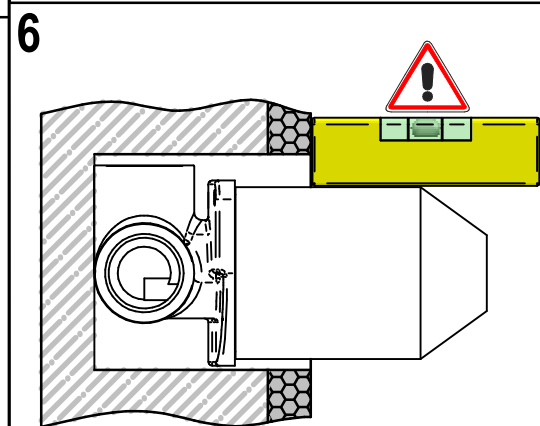

1 IMPORTANTISSIMO

MADE IN ITALY

Questo prodotto è stato realizzato interamente in Italia con l'utilizzo di materie prime di altissima qualità

DESIGN EQB

MADE IN ITALY

This product has been entirely manufactured in Italy, by top quality raw materials.

BELLOSTA
Rubinetterie
Rubinetti d'autore Made in Italy

MADE IN ITALY

Questo prodotto è stato realizzato interamente in Italia con l'utilizzo di materie prime di altissima qualità

DESIGN EQB

MADE IN ITALY

This product has been entirely manufactured in Italy, by top quality raw materials.

BELLOSTA
Rubinetterie
Rubinetti d'autore Made in Italy