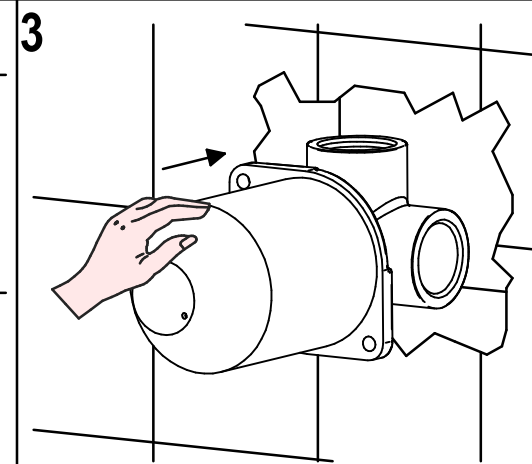

Incassi

Istruzioni di installazione / Installation instruction

Art. 124028

Per installatore: Al fine di garantire la durata del prodotto installare rubinetti con filtro da pulire periodicamente. Effettuare risciacquo delle tubazioni prima di installare il prodotto (PUNTO 1). Eventuali residui se finissero all'interno della cartuccia potrebbero causarne il danneggiamento.
For installer: In order to guarantee long duration of the product install valves with filter, which have to be regularly cleaned (POINT 1). Carry out the rinsing of the pipes before install the tap. Some external materials may damage the cartridge if not removed before the installation.