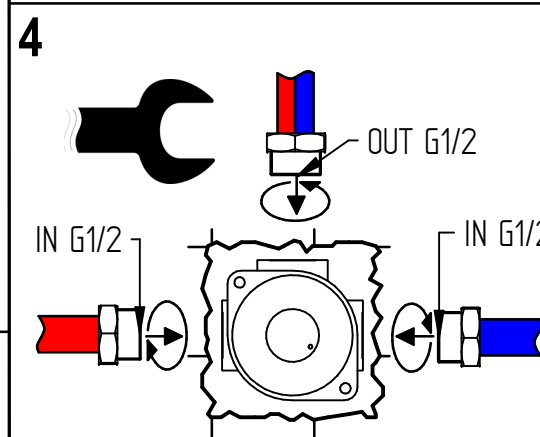

Incassi

Istruzioni di installazione / Installation instruction

Art. 124028

Per installatore: Al fine di garantire la durata del prodotto installare rubinetti con filtro da pulire periodicamente. Effettuare risciacquo delle tubazioni prima di installare il prodotto (PUNTO 1). Eventuali residui se finissero all'interno della cartuccia potrebbero causarne il danneggiamento.
For installer: In order to guarantee long duration of the product install valves with filter, which have to be regularly cleaned (POINT 1). Carry out the rinsing of the pipes before install the tap. Some external materials may damage the cartridge if not removed before the installation.