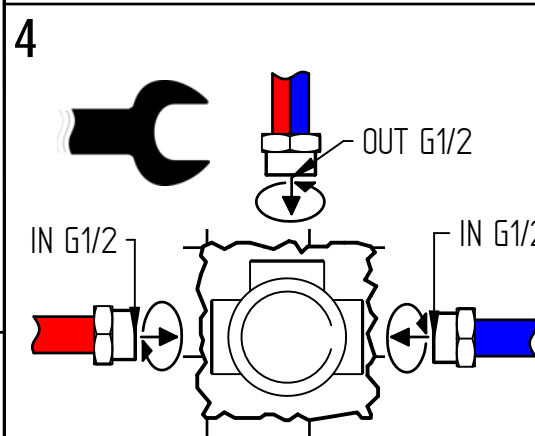

1 IMPORTANTISSIMO

MADE IN ITALY

DESIGN

MADE IN ITALY

Questo prodotto è stato realizzato interamente in Italia con l'utilizzo di materie prime di altissima qualità

EQB

This product has been entirely manufactured in Italy, by top quality raw materials.

BELLOSTA
Rubinetterie
Rubinetti d'autore Made in Italy

MADE IN ITALY

DESIGN

MADE IN ITALY

Questo prodotto è stato realizzato interamente in Italia con l'utilizzo di materie prime di altissima qualità

EQB

This product has been entirely manufactured in Italy, by top quality raw materials.

BELLOSTA
Rubinetterie
Rubinetti d'autore Made in Italy