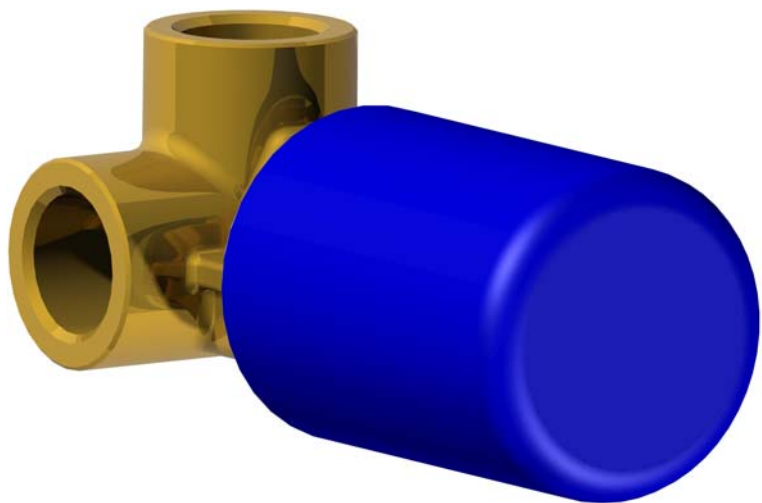

Incassi

Istruzioni di installazione / Installation instruction

Art. 104033

Per installatore: Al fine di garantire la durata del prodotto installare rubinetti con filtro da pulire periodicamente. Effettuare risciacquo delle tubazioni prima di installare il prodotto (PUNTO 1). Eventuali residui se finissero all'interno della cartuccia potrebbero causarne il danneggiamento.