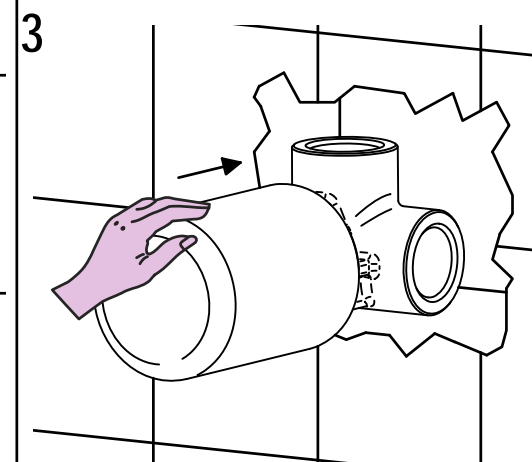

1 IMPORTANTISSIMO

MADE IN ITALY

DESIGN

MADE IN ITALY

Questo prodotto è stato realizzato interamente in Italia con l'utilizzo di materie prime di altissima qualità

EQB

This product has been entirely manufactured in Italy, by top quality raw materials.

BELLOSTA
Rubinetterie
Rubinetti d'autore Made in Italy

MADE IN ITALY

DESIGN

MADE IN ITALY

Questo prodotto è stato realizzato interamente in Italia con l'utilizzo di materie prime di altissima qualità

EQB

This product has been entirely manufactured in Italy, by top quality raw materials.

BELLOSTA
Rubinetterie
Rubinetti d'autore Made in Italy