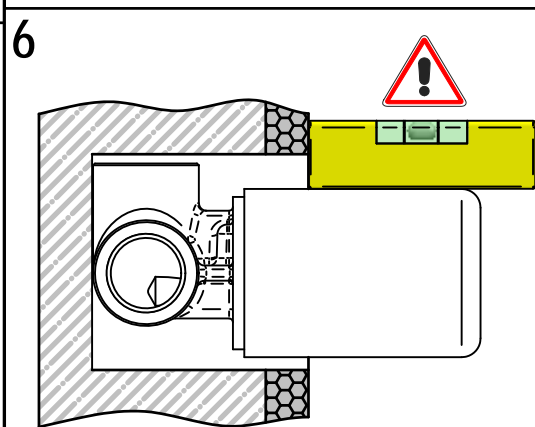

1 IMPORTANTISSIMO

MADE IN ITALY

DESIGN

MADE IN ITALY

Questo prodotto è stato realizzato interamente in Italia con l'utilizzo di materie prime di altissima qualità

EQB

This product has been entirely manufactured in Italy, by top quality raw materials.

BELLOSTA
Rubinetterie
Rubinetti d'autore Made in Italy

MADE IN ITALY

DESIGN

MADE IN ITALY

Questo prodotto è stato realizzato interamente in Italia con l'utilizzo di materie prime di altissima qualità

EQB

This product has been entirely manufactured in Italy, by top quality raw materials.

BELLOSTA
Rubinetterie
Rubinetti d'autore Made in Italy