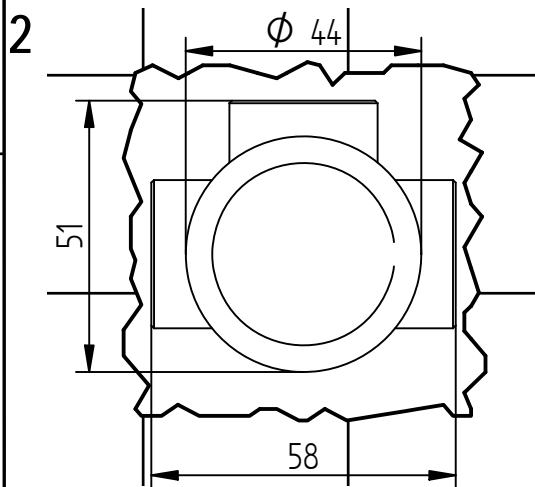

1 IMPORTANTISSIMO

MADE IN ITALY

DESIGN

MADE IN ITALY

Questo prodotto è stato realizzato interamente in Italia con l'utilizzo di materie prime di altissima qualità

EQB

This product has been entirely manufactured in Italy, by top quality raw materials.

BELLOSTA
Rubinetterie
Rubinetti d'autore Made in Italy

MADE IN ITALY

DESIGN

MADE IN ITALY

Questo prodotto è stato realizzato interamente in Italia con l'utilizzo di materie prime di altissima qualità

EQB

This product has been entirely manufactured in Italy, by top quality raw materials.

BELLOSTA
Rubinetterie
Rubinetti d'autore Made in Italy