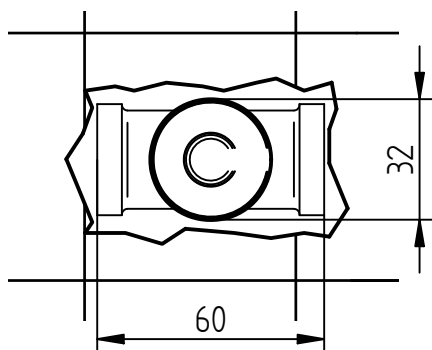

Incassi

Istruzioni di installazione / Installation instruction

Art. 104020

Art. 104021

Art. 104022

Art. 104023

Per installatore: Al fine di garantire la durata del prodotto installare rubinetti con filtro da pulire periodicamente. Effettuare risciacquo delle tubazioni prima di installare il prodotto (PUNTO 1). Eventuali residui se finissero all'interno della cartuccia potrebbero causarne il danneggiamento.
 For installer: In order to guarantee a long duration of the product install valves with filter, which have to be regularly cleaned (POINT 1). Carry out the rinsing of the pipes before install the tap.
 Some external materials may damage the cadridge if not removed before the installation.

Art. 104020 - Art. 104021

Art. 104022 - Art. 104023

1 IMPORTANTISSIMO VERY IMPORTANT

2

3

ATTENZIONE!!!
 QUESTO ARTICOLO NON E' UN MISCELATORE, LA SUA FUNZIONE E' SOLO QUELLA DI FERMARE/FAR PASSARE L'ACQUA IN INGRESSO
ATTENTION!!!
 THIS ARTICLE IS NOT A MIXER HIS FUNCTION IS JUST TO STOP/FLOW THE INCOMING WATER