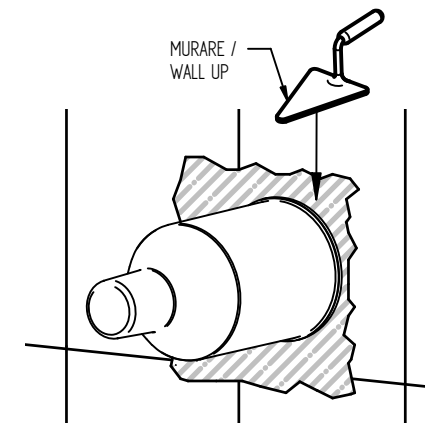

MADE IN ITALY

DESIGN

Questo prodotto è stato realizzato interamente in Italia con l'utilizzo di materie prime di altissima qualità

EQB

MADE IN ITALY

This product has been entirely manufactured in Italy, by top quality raw materials.

MADE IN ITALY

DESIGN

Questo prodotto è stato realizzato interamente in Italia con l'utilizzo di materie prime di altissima qualità

EQB

MADE IN ITALY

This product has been entirely manufactured in Italy, by top quality raw materials.