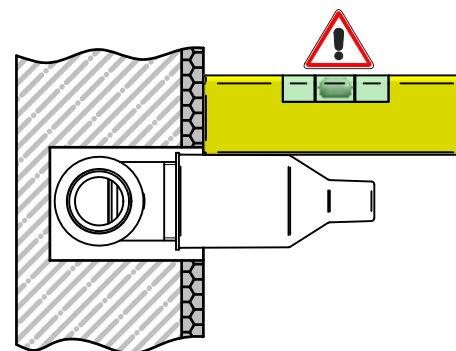

Incassi

Istruzioni di installazione / Installation instruction

Per installatore: Al fine di garantire la durata del prodotto installare rubinetti con filtro da pulire periodicamente. Effettuare risciacquo delle tubazioni prima di installare il prodotto (PUNTO 1). Eventuali residui se finissero all'interno della cartuccia potrebbero causarne il danneggiamento.
For installer: In order to guarantee a long duration of the product install valves with filter, which have to be regularly cleaned (POINT 1). Carry out the rinsing of the pipes before install the tap.
Some external materials may damage the cadridge if not removed before the installation.

1 IMPORTANTISSIMO VERY IMPORTANT

2

3

ATTENZIONE!!!
QUESTO ARTICOLO NON E' UN MISCELATORE, LA SUA FUNZIONE E' SOLO QUELLA DI FERMARE/FAR PASSARE L'ACQUA IN INGRESSO
ATTENTION!!!
THIS ARTICLE IS NOT A MIXER HIS FUNCTION IS JUST TO STOP/FLOW THE INCOMING WATER

4

5

6

MADE IN ITALY

DESIGN

Questo prodotto è stato realizzato interamente in Italia con l'utilizzo di materie prime di altissima qualità

EQB

MADE IN ITALY

This product has been entirely manufactured in Italy, by top quality raw materials.

MADE IN ITALY

DESIGN

Questo prodotto è stato realizzato interamente in Italia con l'utilizzo di materie prime di altissima qualità

EQB

MADE IN ITALY

This product has been entirely manufactured in Italy, by top quality raw materials.