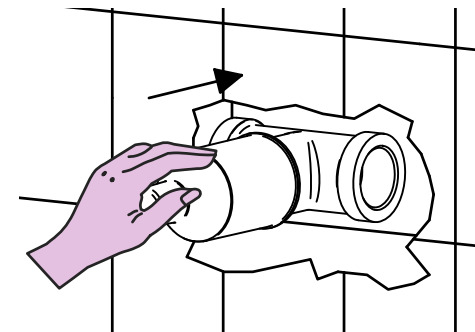

Incassi

Istruzioni di installazione / Installation instruction

Art. 104020

Art. 104021

Art. 104022

Art. 104023

Per installatore: Al fine di garantire la durata del prodotto installare rubinetti con filtro da pulire periodicamente. Effettuare risciacquo delle tubazioni prima di installare il prodotto (PUNTO 1). Eventuali residui se finissero all'interno della cartuccia potrebbero causarne il danneggiamento.
 For installer: In order to guarantee a long duration of the product install valves with filter, which have to be regularly cleaned (POINT 1). Carry out the rinsing of the pipes before install the tap.
 Some external materials may damage the cadridge if not removed before the installation.

Art. 104020 - Art. 104021

Art. 104022 - Art. 104023

1 IMPORTANTISSIMO VERY IMPORTANT

2

3

ATTENZIONE!!!
 QUESTO ARTICOLO NON E' UN MISCELATORE, LA SUA FUNZIONE E' SOLO QUELLA DI FERMARE/FAR PASSARE L'ACQUA IN INGRESSO
ATTENTION!!!
 THIS ARTICLE IS NOT A MIXER HIS FUNCTION IS JUST TO STOP/FLOW THE INCOMING WATER