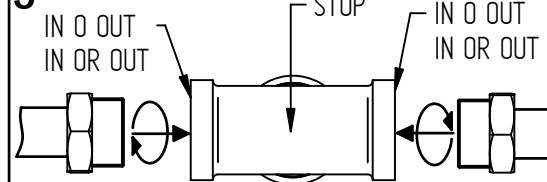

Incassi

Istruzioni di installazione / Installation instruction

Art. 104020

Art. 104021

Art. 104022

Art. 104023

Per installatore: Al fine di garantire la durata del prodotto installare rubinetti con filtro da pulire periodicamente. Effettuare risciacquo delle tubazioni prima di installare il prodotto (PUNTO 1). Eventuali residui se finissero all'interno della cartuccia potrebbero causarne il danneggiamento.
 For installer: In order to guarantee a long duration of the product install valves with filter, which have to be regularly cleaned (POINT 1). Carry out the rinsing of the pipes before install the tap.
 Some external materials may damage the cadridge if not removed before the installation.

Art. 104020 - Art. 104021

Art. 104022 - Art. 104023

1 IMPORTANTISSIMO VERY IMPORTANT

2

3

ATTENZIONE!!!
 QUESTO ARTICOLO NON E' UN MISCELATORE, LA SUA FUNZIONE E' SOLO QUELLA DI FERMARE/FAR PASSARE L'ACQUA IN INGRESSO
ATTENTION!!!
 THIS ARTICLE IS NOT A MIXER HIS FUNCTION IS JUST TO STOP/FLOW THE INCOMING WATER