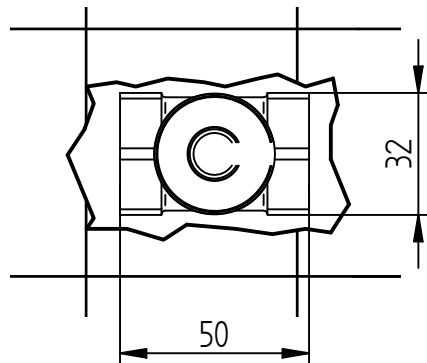

Incassi

Istruzioni di installazione / Installation instruction

Art. 104020

Art. 104021

Art. 104022

Art. 104023

Per installatore: Al fine di garantire la durata del prodotto installare rubinetti con filtro da pulire periodicamente. Effettuare risciacquo delle tubazioni prima di installare il prodotto (PUNTO 1). Eventuali residui se finissero all'interno della cartuccia potrebbero causarne il danneggiamento.
 For installer: In order to guarantee a long duration of the product install valves with filter, which have to be regularly cleaned (POINT 1). Carry out the rinsing of the pipes before install the tap.
 Some external materials may damage the cadridge if not removed before the installation.

Art. 104020 - Art. 104021

Art. 104022 - Art. 104023

1 IMPORTANTISSIMO VERY IMPORTANT

2

3

ATTENZIONE!!!
 QUESTO ARTICOLO NON E' UN MISCELATORE, LA SUA FUNZIONE E' SOLO QUELLA DI FERMARE/FAR PASSARE L'ACQUA IN INGRESSO
ATTENTION!!!
 THIS ARTICLE IS NOT A MIXER HIS FUNCTION IS JUST TO STOP/FLOW THE INCOMING WATER