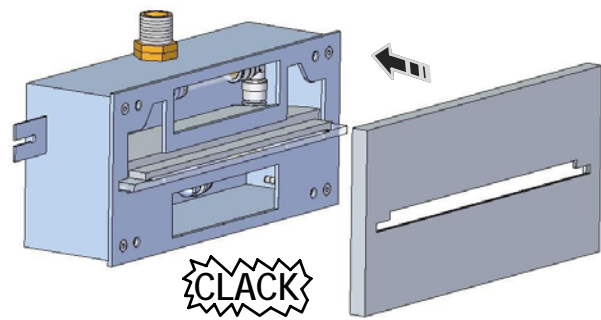

## SCHEMA EROGAZIONE ACQUA LAME A FILO MURO

**Art. 7531/L**

**Art. 8831/L**

**Art. 1031/L**

**Le misure indicate sono rilevate su impianto con pressione di 3bar e portata di 16 l/min, a portate e pressioni differenti possono variare**