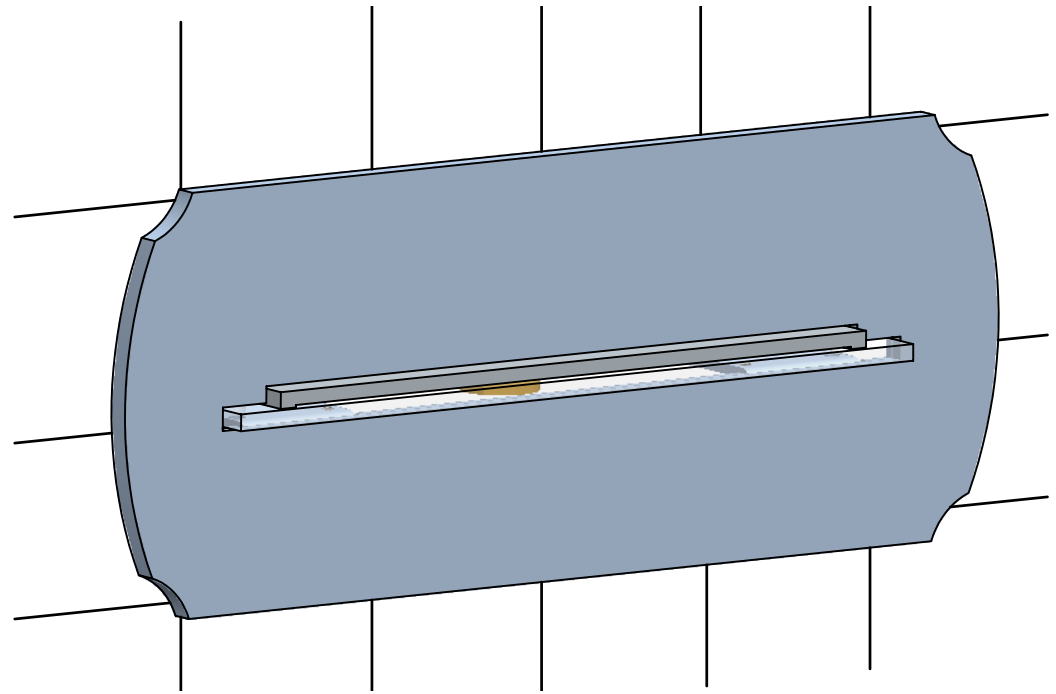

## SCHEMA EROGAZIONE ACQUA LAME A FILO MURO

**Art. 7531/L**

**Art. 8831/L**

**Art. 1031/L**

**Le misure indicate sono rilevate su impianto con pressione di 3bar e portata di 16 l/min, a portate e pressioni differenti possono variare**