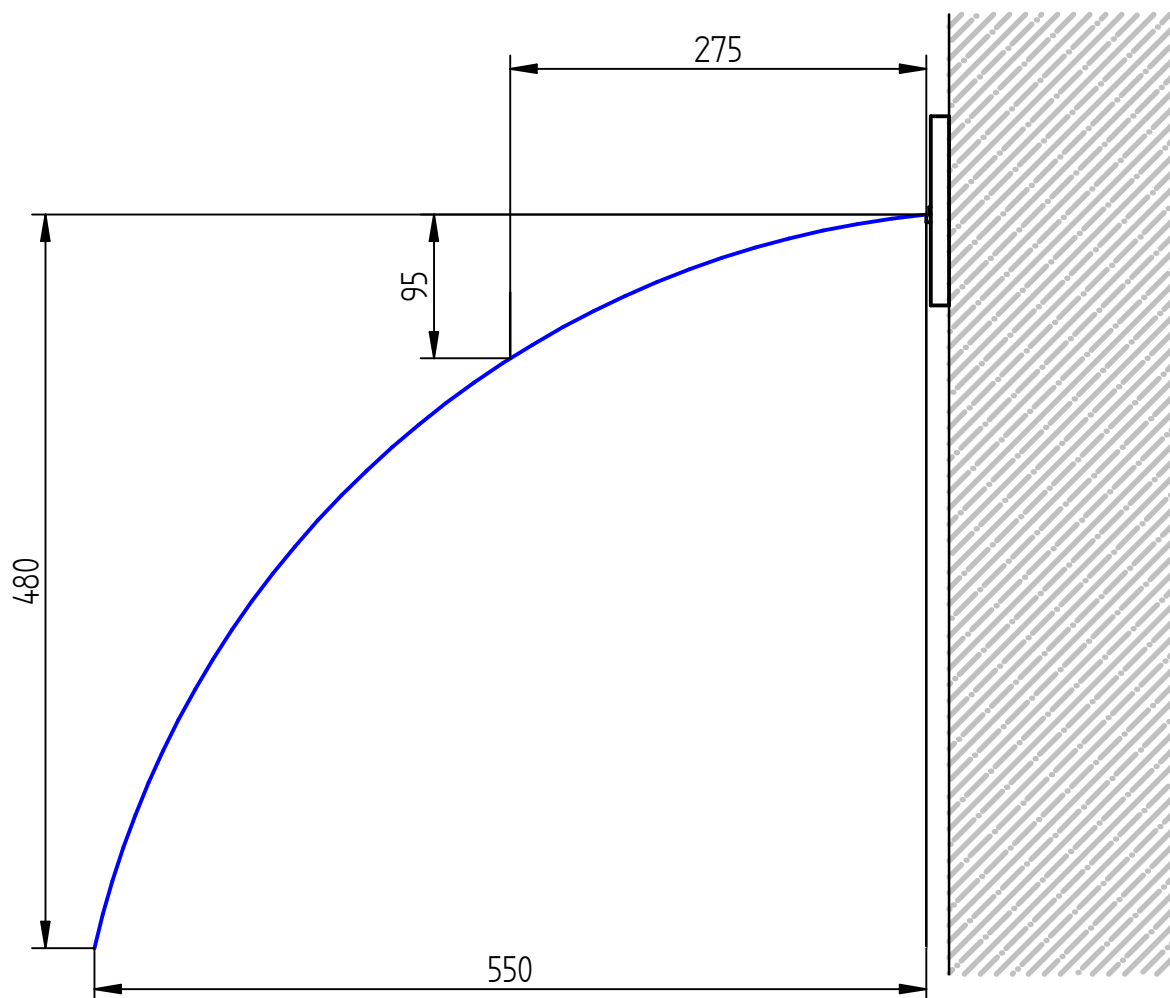

## SCHEMA EROGAZIONE ACQUA LAME A FILO MURO

**Art. 7531/L**

**Art. 8831/L**

**Art. 1031/L**

**Le misure indicate sono rilevate su impianto con pressione di 3bar e portata di 16 l/min, a portate e pressioni differenti possono variare**