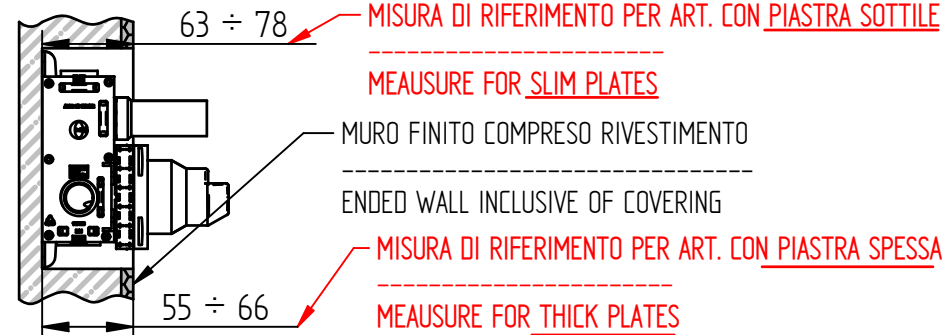

5

PIASTRE SOTTILI/SLIM PLATES			
SERIE	ARTICOLO	SERIE	ARTICOLO
PASCAL	1000/K - 1000/K/E	BAMBU'	0400-0400/E 0400/Q-0400/Q/E
NÖEL	1500/K - 1500/K/E	MINI-B	4400-4400/E 4400/Q-4400/Q/E
EDWARD	0800/M/K - 0800/M/K/E	JQ	7800 - 7800/E
EDWARD LEVER	0800/LM/K-0800/LM/K/E 0800/LLM/K-0800/LLM/K/E	B-UNO B-DUE BEETHOVEN	7700 - 7700/E 7900/L - 7900/L/E
ROMINA - CHARLOTTE	0300/M/K - 0300/M/K/E	ZEHN	7500 - 7500/E
JOCONDE	4000/M/K-4000/M/K/B 4000/M/K/E-4000/M/K/B/E	BABY-S	7200 - 7200/E
ELITE	9100/M - 9100/MN/E	SOGNO	7000 - 7000/E
ELITE MIX	9000 - 9000/E	THEO - T-LUX	0900 - 0900/E
GRAZIE	5500 - 5500/E	LIFE	0500/M - 0500/M/E
JEANS	4800-4800/E 4800/Q-4800/Q/E	N-JOY	0100 - 0100/E
M-DUE	8900/L - 8900/L/E	STRESA	1400/K-1400/K/E 1700/K-1700/K/E
M-UNO MOSE'	8800 - 8800/E	STRESA SUITE	1600/K-1600/K/E 1800/K-1800/K/E

PIASTRE SPESSE/THICK PLATES	
SERIE	ARTICOLO
PASCAL	1000 - 1000/E
NÖEL	1500 - 1500/E
EDWARD	0800/M - 0800/M/E
EDWARD LEVER	0800/LM-0800/LM/E 0800/LLM-0800/LLM/E
ROMINA - CHARLOTTE	0300/M - 0300/M/E
JOCONDE	4000/M-4000/M/B 4000/M/E-4000/M/B/E
KROCUS	8500 - 8500/E
FLOW	3500 - 3500/E