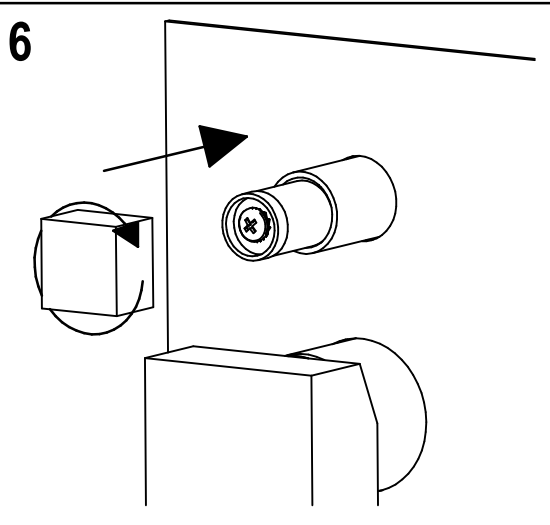

SOSTITUZIONE CARTUCCIA / CARTRIDGE REPLACEMENT

Prima di iniziare le operazioni di sostituzione della cartuccia assicurarsi che l'acqua dell'impianto principale sia chiusa e che la cartuccia sia svuotata da residui di acqua.

Before starting replacement of cartridge, ensure that water system has been turned off and empty remaining water.

Per qualsiasi richiesta di informazioni, preghiamo contattare l'Ufficio Tecnico presso: info@bellostarubinetterie.com
For any technical inquiries, please contact the Technical Office at: info@bellostarubinetterie.com